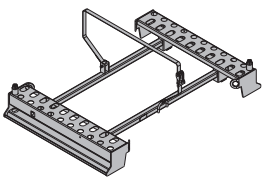

Doka-Gitterbox 1,70x0,80m

Doka skeleton transport box 1.70x0.80m

87,0 583012000

verzinkt
Höhe: 113 cm
Betriebsanleitung beachten!

Alu-Framax-Palette

Alu-Framax pallet

126,7 588396000

verzinkt
Länge: 280 cm
Breite: 110 cm
Höhe: 107 cm
Lieferzustand: zusammengeklappt
Betriebsanleitung beachten!

Palette für Bühnenkonsolen M

Pallet for platform brackets M

74,9 580549000

verzinkt
Länge: 146 cm
Breite: 115 cm
Höhe: 156 cm
Betriebsanleitung beachten!

Doka-Stapelpalette 1,55x0,85m

Doka stacking pallet 1.55x0.85m

42,0 586151000

verzinkt
Höhe: 77 cm
Betriebsanleitung beachten!

Doka-Traggerüstpalette

Pallet for Staxo/Aluxo

64,6 582783000

verzinkt

Länge: 180 cm

Breite: 120 cm