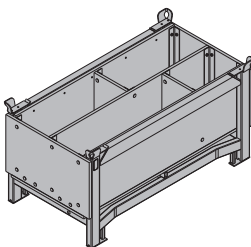

39,5 583016000

verzinkt
Höhe: 77 cm
Betriebsanleitung beachten!

Mehrwegcontainer Unterteilung 0,80m

Mehrwegcontainer Unterteilung 1,20m

Multi-trip transport box partition

3,7 583018000

5,5 583017000

Holzteile gelb lasiert
Stahlteile verzinkt

Frami-Palette 1,20m

Frami pallet 1.20m

68,0 588478000

verzinkt
Länge: 138 cm
Breite: 100 cm
Höhe: 114 cm
Betriebsanleitung beachten!

Doka-Kleinteilebox

Doka accessory box

106,4 583010000

Holzteile gelb lasiert
Stahlteile verzinkt
Länge: 154 cm
Breite: 83 cm
Höhe: 77 cm
Betriebsanleitung beachten!

Frami-Palette 1,50m

Frami pallet 1.50m

74,0 588476000

verzinkt
Länge: 168 cm
Breite: 100 cm
Höhe: 114 cm
Betriebsanleitung beachten!

Anklemm-Radsatz B

Bolt-on castor set B

33,6 586168000

blau lackiert

Doka-Gitterbox 1,70x0,80m

Doka skeleton transport box 1.70x0.80m

87,0 583012000

verzinkt
Höhe: 113 cm
Betriebsanleitung beachten!

Alu-Framax-Palette

Alu-Framax pallet

126,7 588396000

verzinkt
Länge: 280 cm
Breite: 110 cm
Höhe: 107 cm
Lieferzustand: zusammengeklappt
Betriebsanleitung beachten!