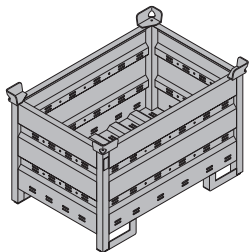

[kg] Art.-Nr.

[kg] Art.-Nr.

Doka-Mehrwegcontainer 1,20x0,80m

Doka multi-trip transport box 1.20x0.80m

75,0 583011000

verzinkt
Höhe: 78 cm
Betriebsanleitung beachten!

Doka-Stapelpalette 1,20x0,80m

Doka stacking pallet 1.20x0.80m

39,5 583016000

verzinkt
Höhe: 77 cm
Betriebsanleitung beachten!

Mehrwegcontainer Unterteilung 0,80m

Mehrwegcontainer Unterteilung 1,20m

Multi-trip transport box partition

3,7 583018000

5,5 583017000

Holzteile gelb lasiert
Stahlteile verzinkt

Frami-Palette 1,20m

Frami pallet 1.20m

68,0 588478000

verzinkt
Länge: 138 cm
Breite: 100 cm
Höhe: 114 cm
Betriebsanleitung beachten!

Doka-Kleinteilebox

Doka accessory box

106,4 583010000

Holzteile gelb lasiert
Stahlteile verzinkt
Länge: 154 cm
Breite: 83 cm
Höhe: 77 cm
Betriebsanleitung beachten!

Frami-Palette 1,50m

Frami pallet 1.50m

74,0 588476000

verzinkt
Länge: 168 cm
Breite: 100 cm
Höhe: 114 cm
Betriebsanleitung beachten!

Anklemm-Radsatz B

Bolt-on castor set B

33,6 586168000

blau lackiert