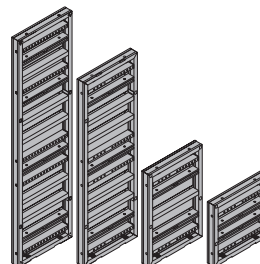

Framax Xlife-Element 0,55x2,70m	87,0	588105500
Framax Xlife-Element 0,55x1,35m	46,5	588115500
Framax Xlife-Element 0,55x3,30m	107,5	588131500

Framax Xlife panel

verzinkt, pulverbeschichtet
Ecken grün markiert

Framax Xlife-Uni-Element 0,90x2,70m	148,0	588122500
Framax Xlife-Uni-Element 0,90x1,35m	79,3	588124500
Framax Xlife-Uni-Element 0,90x0,90m	63,0	588120500
Framax Xlife-Uni-Element 0,90x3,30m	182,6	588228500

Framax Xlife universal panel

verzinkt, pulverbeschichtet
Ecken blau markiert

Framax Xlife-Element 2,40x2,70m	370,0	588103500
Framax Xlife-Element 2,40x3,30m	484,9	588606500

Framax Xlife panel 2.40m

verzinkt