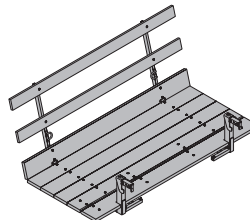

117,0 588360000

Holzteile gelb lasiert  
Stahlteile verzinkt  
Lieferzustand: zusammengeklappt

**Framax-Betonierbühne U 1,25/2,70m**

Framax pouring platform U 1.25/2.70m

127,5 588377000

Stahlteile verzinkt  
Holzteile gelb lasiert  
Lieferzustand: zusammengeklappt