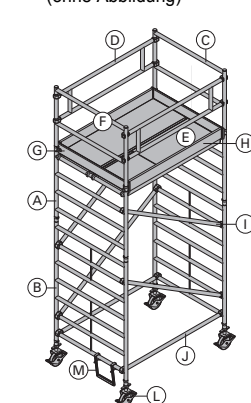

verzinkt

4,9 588141000

Fahrgerüst Z

Mobile scaffold tower Z

bestehend aus:

(A) Aufsteckrahmen Z 1,00m

6,7 586016000

(B) Aufsteckrahmen Z 2,00m

11,3 586017000

(C) Geländerrahmen Z 1,00m

4,1 586021000

(D) Geländer Z 1,80m

6,5 586022000

(E) Plattform Z mit Klappe 1,80m

17,5 586023000

(F) Plattform Z ohne Klappe 1,80m

17,0 586024000

(G) Querbord Z 1,35m

4,0 586025000

(H) Längsbord Z 1,80m

5,1 586026000

(I) Diagonalstrebe Z 2,00m

3,0 586027000

(J) Horizontalstrebe Z 1,80m

2,8 586028000

(K) Dreiecksausleger Z

5,3 586029000

(ohne Abbildung)

(L) Lenkrolle Z D200mm

7,1 586030000

(M) Antrittsbügel Z

2,5 586031000

(N) Plattformdiagonale Z

2,5 586032000

(ohne Abbildung)

(O) Ballastgewicht Z

10,0 586033000

(ohne Abbildung)

Framax-Klemmschraube 4-8cm

Framax clamping bolt 4-8cm

verzinkt

Länge: 19 cm

0,39 588107000

Doka-Lochband 50x2,0mm 25m

Doka perforated tape 50x2.0mm 25m

17,0 588206000

Kombi Ankerstopfen R20/25

Universal plug R20/25

blau

Durchmesser: 3 cm

0,003 588180000

Framax-Abdeckstopfen R24,5

Framax plug R24.5

gelb

Durchmesser: 2 cm

0,003 588181000

Framax-Montagegestange

Framax 3-in-1 pole tool

verzinkt

Länge: 193 cm

4,2 588678000

Doppelschaber Xlife 100/150mm 1,40m

Double scraper Xlife 100/150mm 1.40m

2,8 588674000

Mobilgerüst DF

Wheel-around scaffold DF

Alu

Länge: 185 cm

Breite: 80 cm

Höhe: 255 cm

Lieferzustand: zusammengelegt

Betriebsanleitung beachten!

44,0 586157000

Alu

Aufbau- und Verwendungsanleitung beachten!

Doka-Sicherheitsgeschirr

Doka personal fall-arrest set

3,6 583022000

Betriebsanleitung beachten!