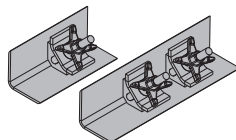

Aussparungsklemme Typ 1 .....cm 13,6 580066000
Aussparungsklemme Typ 2 .....cm 15,0 580067000
Box-out clamp .....cm

blau lackiert
Schenkellänge: 10 cm