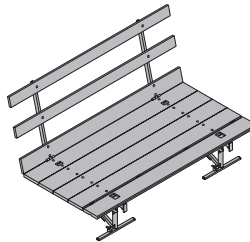

Framax-Betonierbühne O 1,25/2,70m

Framax pouring platform O 1.25/2.70m

117,0 588360000

Holzteile gelb lasiert
Stahlteile verzinkt
Lieferzustand: zusammengeklappt

Framax-Betonierbühne U 1,25/2,70m

Framax pouring platform U 1.25/2.70m

127,5 588377000