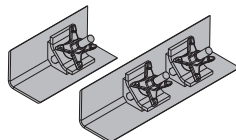

grün
Betriebsanleitung beachten!

Framax-Passholz 2x12cm 2,70m 3,1 176020000
Framax-Passholz 3x12cm 2,70m 4,7 176022000
Framax-Passholz 5x12cm 2,70m 7,8 176024000
Framax-Passholz 10x12cm 2,70m 15,5 176026000
Framax-Passholz 2x12cm 3,30m 3,8 176021000
Framax-Passholz 3x12cm 3,30m 5,7 176023000
Framax-Passholz 5x12cm 3,30m 9,5 176025000
Framax-Passholz 10x12cm 3,30m 19,0 176027000
Framax fitting timber

gelb lasiert

Ankiemholz 0,70 176030000
Connecting timber

gelb lasiert
Breite: 10 cm

Framax-Dreikantleiste 2,70m 0,38 588170000
Framax triangular ledge 2.70m

Framax-Profilholz 27mm 2,70m 7,6 176012000
Framax-Profilholz 21mm 2,70m 8,0 176010000
Framax-Profilholz 18mm 2,70m 8,4 176119000
Framax-Profilholz 27mm 3,30m 9,3 176013000
Framax-Profilholz 21mm 3,30m 9,8 176011000
Framax-Profilholz 18mm 3,30m 10,2 176120000
Framax moulded timber

gelb lasiert

Framax-Stirndreikantleiste 2,70m 1,9 588129000
Framax frontal triangular ledge 2.70m

grau

Framax-Ausschalholz 10x12cm 2,85m 16,4 176008000
Framax-Ausschalholz 10x12cm 3,45m 19,9 176014000
Framax formwork fitting timber

gelb lasiert

Aussparungsklemme 24cm 3,3 580063000
Aussparungsklemme 25cm 3,4 580064000
Aussparungsklemme 30cm 3,8 580065000
Box-out clamp

verzinkt
Schenkellänge: 10 cm