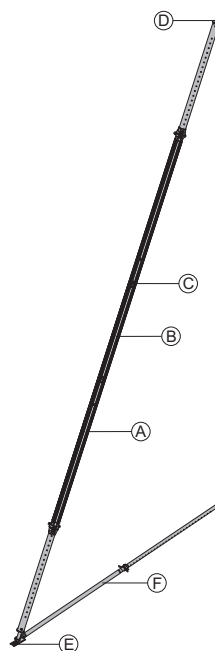

- (A) **Justierstütze Eurex 60 550**  
blau pulverbeschichtet  
Alu  
Länge: 343 - 553 cm
- (B) **Verlängerung Eurex 60 2,00m**  
blau pulverbeschichtet  
Alu  
Länge: 250 cm
- (C) **Kupplungsstück Eurex 60**  
Alu  
Länge: 100 cm  
Durchmesser: 12,8 cm
- (D) **Verbindungsstück Eurex 60 IB**  
verzinkt  
Länge: 15 cm  
Breite: 15 cm  
Höhe: 30 cm
- (E) **Justierstützenfuß Eurex 60 EB**  
verzinkt  
Länge: 31 cm  
Breite: 12 cm  
Höhe: 33 cm
- (F) **Justierstrebe 540 Eurex 60 IB**  
verzinkt  
Länge: 303,5 - 542,2 cm

42,5 582658000

21,3 582651000

8,6 582652000

4,2 582657500

8,0 582660500

27,8 582659500

Lieferzustand: Einzelteile

**Stützenkopf EB**

Prop head EB

3,1 588244500

verzinkt

Länge: 40,8 cm

Breite: 11,8 cm

Höhe: 17,6 cm

**Universal-Löswerkzeug**

Universal dismantling tool