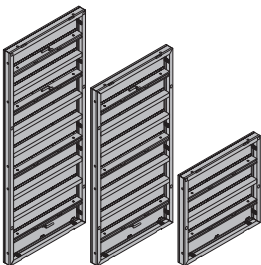

[kg] Art.-Nr.

Framax Xlife-Element 1,35x2,70m	210,0	588100500
Framax Xlife-Element 0,90x2,70m	126,5	588102500
Framax Xlife-Element 0,60x2,70m	91,5	588104500
Framax Xlife-Element 0,45x2,70m	77,7	588106500
Framax Xlife-Element 0,30x2,70m	61,5	588108500
Framax Xlife-Element 1,35x1,35m	106,3	588110500
Framax Xlife-Element 0,90x1,35m	68,5	588112500
Framax Xlife-Element 0,60x1,35m	50,5	588114500
Framax Xlife-Element 0,45x1,35m	41,0	588116500
Framax Xlife-Element 0,30x1,35m	31,8	588118500
Framax Xlife-Element 1,35x3,30m	259,3	588221500
Framax Xlife-Element 0,90x3,30m	154,5	588222500
Framax Xlife-Element 0,60x3,30m	114,7	588223500
Framax Xlife-Element 0,45x3,30m	97,9	588224500
Framax Xlife-Element 0,30x3,30m	78,5	588225500

Framax Xlife panel

verzinkt, pulverbeschichtet  
Sondergrößen auf Anfrage!

Framax Xlife-Element 2,70x2,70m	416,0	588109500
Framax Xlife-Element 2,70x3,30m	514,2	588608500

Framax Xlife panel 2.70m

verzinkt