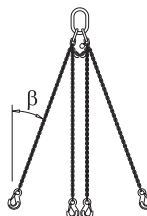

**Framax-Umsetzbügel**

Framax lifting hook

10,6 588149000

verzinkt  
Höhe: 22 cm  
Betriebsanleitung beachten!

CE

**Framax-Stapelkonus**

Framax stacking cone

0,02 588234000

blau  
Durchmesser: 2 cm

**Doka-Vierstrangkette 3,20m**

Doka 4-part chain 3.20m

15,0 588620000

Betriebsanleitung beachten!

CE

**Anschraubkupplung 48mm 50**

Screw-on coupler 48mm 50