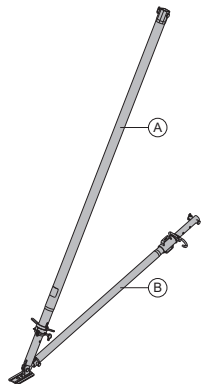

[kg] Art.-Nr.

[kg] Art.-Nr.

Elementstütze 540 IB

Panel strut 540 IB

bestehend aus:

- (A) **Justierstütze 540 IB**
  verzinkt
  Länge: 310,5 - 549,2 cm
- (B) **Justierstrebe 220 IB**
  verzinkt
  Länge: 172,5 - 221,1 cm

41,4 580366000

30,7 588697000

10,9 588251500

verzinkt

Lieferzustand: zusammengeklappt