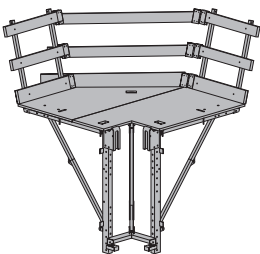

verzinkt  
Länge: 224 cm  
Höhe: 245 cm  
Lieferzustand: zusammengeklappt

**Stützträger**  
Support girder

**28,5 580414000**

verzinkt  
Höhe: 248 cm

**Bügelkopf K-ES**  
Bow head K-ES

**3,9 580444000**

verzinkt  
Höhe: 35 cm

**Druckprofil**  
Bearing profile

**4,9 580417000**

verzinkt  
Länge: 34 cm  
Breite: 19 cm

**Doka-Faltbühne A Eckausführung**  
Doka corner folding platform A

**461,5 580473000**

Holzteile gelb lasiert  
Stahlteile verzinkt  
Lieferzustand: zusammengeklappt

**Stützstab**  
Strut

**32,9 580416000**

verzinkt  
Länge: 370 cm

**Ausgleichsbühne 3,00m**  
Closure platform 3.00m

**153,5 580485000**

Holzteile gelb lasiert  
Stahlteile verzinkt  
Lieferzustand: zusammengeklappt

**Horizontalstrebe d2 175**  
Horizontal brace d2 175

**2,7 582733000**

verzinkt

**Horizontale 1,35m**  
Horizontal strut 1.35m

**2,1 580422000**

verzinkt

Gerüstrohr 48,3mm 1,00m	3,6	682014000
Gerüstrohr 48,3mm 1,50m	5,4	682015000
Gerüstrohr 48,3mm 2,00m	7,2	682016000
Gerüstrohr 48,3mm 2,50m	9,0	682017000
Gerüstrohr 48,3mm 3,00m	10,8	682018000
Gerüstrohr 48,3mm 3,50m	12,6	682019000
Gerüstrohr 48,3mm 4,00m	14,4	682021000
Gerüstrohr 48,3mm 4,50m	16,2	682022000
Gerüstrohr 48,3mm 5,00m	18,0	682023000
Gerüstrohr 48,3mm 5,50m	19,8	682024000
Gerüstrohr 48,3mm 6,00m	21,6	682025000
Gerüstrohr 48,3mm .....m	3,6	682001000
Scaffold tube 48.3mm		