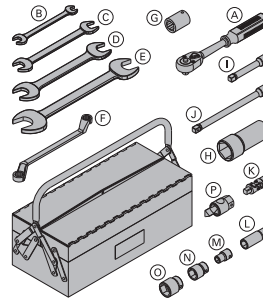

verzinkt

Länge: 8 cm

Schlüsselweite: 30 mm

**Bügelkopf ES**

Bow head ES

6,2 580459000

verzinkt  
Länge: 21 cm  
Breite: 11 cm  
Höhe: 29 cm

**Aufhängeblech AK**