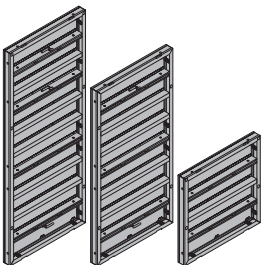

[kg] Art.-Nr.

Framax Xlife-Element 1,35x2,70m	210,0	588100500
Framax Xlife-Element 0,90x2,70m	126,5	588102500
Framax Xlife-Element 0,60x2,70m	91,5	588104500
Framax Xlife-Element 0,45x2,70m	77,7	588106500
Framax Xlife-Element 0,30x2,70m	61,5	588108500
Framax Xlife-Element 1,35x1,35m	106,3	588110500
Framax Xlife-Element 0,90x1,35m	68,5	588112500
Framax Xlife-Element 0,60x1,35m	50,5	588114500
Framax Xlife-Element 0,45x1,35m	41,0	588116500
Framax Xlife-Element 0,30x1,35m	31,8	588118500
Framax Xlife-Element 1,35x3,30m	259,3	588221500
Framax Xlife-Element 0,90x3,30m	154,5	588222500
Framax Xlife-Element 0,60x3,30m	114,7	588223500
Framax Xlife-Element 0,45x3,30m	97,9	588224500
Framax Xlife-Element 0,30x3,30m	78,5	588225500

Framax Xlife panel

verzinkt, pulverbeschichtet
Sondergrößen auf Anfrage!**Framax Xlife-Element 2,70x2,70m**

Framax Xlife panel 2.70x2.70m

416,0 588109500

verzinkt

**Framax Xlife-Element 2,70x3,30m**

Framax Xlife panel 2.70x3.30m