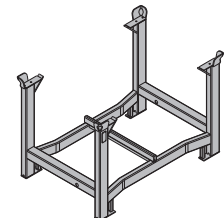

**Doka-Stapelpalette 1,20x0,80m**

Doka stacking pallet 1.20x0.80m

39,5 583016000

verzinkt

Höhe: 77 cm

Betriebsanleitung beachten!

**Doka-Sicherheits-Systeme**Arbeits- und Schutzgerüste, Ab-
sturzicherungen und Aufstiege
finden Sie im Kapitel "Doka-Si-
cherheits-Systeme".