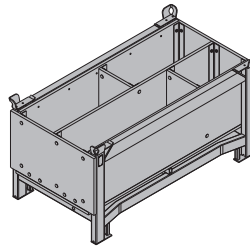

Doka-Kleinteilebox

Doka accessory box

106,4 583010000

Holzteile gelb lasiert

Stahlteile verzinkt

Länge: 154 cm

Breite: 83 cm

Höhe: 77 cm

Betriebsanleitung beachten!

Anklemm-Radsatz B

Bolt-on castor set B

33,6 586168000

blau lackiert

Einseitige Ankerung

Framax-Kombimutter 15,0

Framax combination nut 15.0

5,2 588681000

verzinkt

Breite: 27 cm

Framax-Ankermutter 15,0

Framax anchor nut 15.0

2,7 588684000

verzinkt

Breite: 19 cm

Framax-Kombimutter 20,0

Framax combination nut 20.0

6,1 588683000

verzinkt

Breite: 27 cm

Framax-Ankermutter 20,0

Framax anchor nut 20.0

3,6 588687000

verzinkt

Breite: 19 cm

Doka-Stapelpalette 1,55x0,85m

Doka stacking pallet 1.55x0.85m

42,0 586151000

verzinkt

Höhe: 77 cm

Betriebsanleitung beachten!