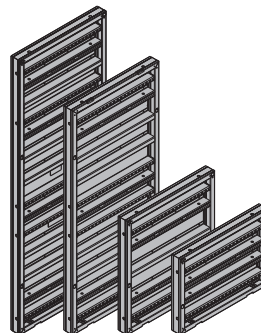

Framax Xlife-Uni-Element 1,20x2,70m

225,8 588601500

Framax Xlife-Uni-Element 1,20x1,35m 116,7 588603500

Framax Xlife-Uni-Element 1,20x0,90m 91,5 588604500

Framax Xlife-Uni-Element 1,20x3,30m 276,7 588671500

Framax Xlife universal panel

verzinkt, pulverbeschichtet
Ecken blau markiert