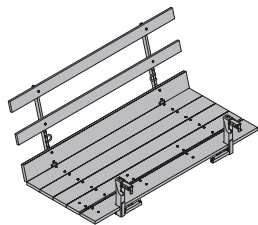

Framax pouring platform U 1.25/2.70m

Stahlteile verzinkt
Holzteile gelb lasiert
Lieferzustand: zusammengeklappt

**Dokamatic-Umsetzgurt 13,00m****10,5 586231000**

Dokamatic lifting strap 13.00m

grün
Betriebsanleitung beachten!