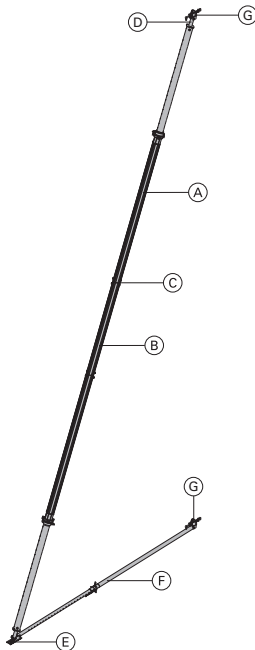

verzinkt

Länge: 75,5 cm

3,7 582768000

Eurex 60 550

Eurex 60 550

je nach erforderlicher Länge bestehend aus:

- | | |
|--|-----------------------|
| (A) Justierstütze Eurex 60 550
blau pulverbeschichtet
Alu
Länge: 343 - 553 cm | 42,5 582658000 |
| (B) Verlängerung Eurex 60 2,00m
blau pulverbeschichtet
Alu
Länge: 250 cm | 21,3 582651000 |
| (C) Kupplungsstück Eurex 60
Alu
Länge: 100 cm
Durchmesser: 12,8 cm | 8,6 582652000 |
| (D) Verbindungsstück Eurex 60
verzinkt
Länge: 15 cm
Breite: 15 cm
Höhe: 30 cm | 3,9 582657000 |
| (E) Justierstützenfuß Eurex 60
verzinkt
Länge: 31 cm
Breite: 12 cm
Höhe: 33 cm | 8,5 582660000 |
| (F) Justierstrebe 540 Eurex 60
verzinkt
Länge: 302 - 543 cm | 29,0 582659000 |
| (G) Stützenkopf
2 Stk.
verzinkt
Länge: 40,8 cm
Breite: 11,8 cm
Höhe: 17,6 cm | 3,5 588244000 |

Lieferzustand: Einzelteile

**Doka-Expressanker 16x125mm**

Doka express anchor 16x125mm

0,31 588631000

verzinkt

Länge: 18 cm

Einbauanleitung beachten!

**Doka-Coil 16mm**