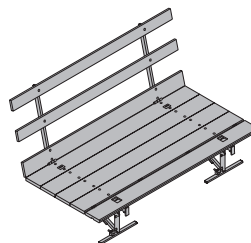

Framax-Betonierbühne O 1,25/2,70m

Framax pouring platform O 1.25/2.70m

117,0 588360000

Holzteile gelb lasiert

Stahlteile verzinkt

Lieferzustand: zusammengeklappt