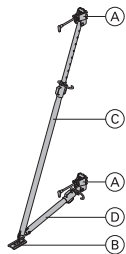

[kg] Art.-Nr.

[kg] Art.-Nr.

Elementstütze 340

Panel strut 340

bestehend aus:

(A) Stützenkopf

2 Stk.

verzinkt

Länge: 40,8 cm

Breite: 11,8 cm

Höhe: 17,6 cm

(B) Stützenschuh

verzinkt

Länge: 20 cm

Breite: 11 cm

Höhe: 10 cm

(C) Justierstütze 340

verzinkt

Länge: 190 - 341 cm

(D) Justierstrebe 120

verzinkt

Länge: 80 - 130 cm

30,2 588246000

3,5 588244000

2,1 588245000

14,2 588247000

7,2 588248000

verzinkt

Lieferzustand: zusammengeklappt