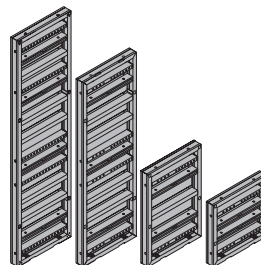

Framax Xlife-Uni-Element 0,90x2,70m

148,0 588122500

Framax Xlife-Uni-Element 0,90x1,35m 79,3 588124500

Framax Xlife-Uni-Element 0,90x0,90m 63,0 588120500

Framax Xlife-Uni-Element 0,90x3,30m 182,6 588228500

Framax Xlife universal panel

verzinkt, pulverbeschichtet
Ecken blau markiert