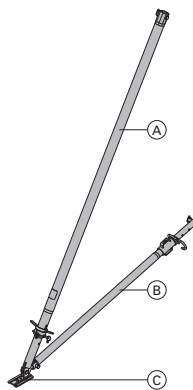

(C) Stützenschuh

verzinkt

Länge: 20 cm

Breite: 11 cm

Höhe: 10 cm

42,2 580366000

29,6 588250000

10,2 588251000

2,1 588245000

verzinkt

Lieferzustand: zusammengeklappt