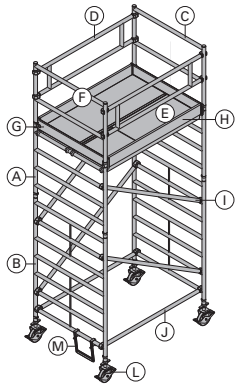

Doka-Fahrgerüst Z

Doka mobile scaffold tower Z

bestehend aus:

(A) Aufsteckrahmen Z 1,00m	6,7	586016000
(B) Aufsteckrahmen Z 2,00m	11,3	586017000
(C) Geländerrahmen Z 1,00m	4,1	586021000
(D) Geländer Z 1,80m	6,5	586022000
(E) Plattform Z mit Klappe 1,80m	17,5	586023000
(F) Plattform Z ohne Klappe 1,80m	17,0	586024000
(G) Querbord Z 1,35m	4,0	586025000
(H) Längsbord Z 1,80m	5,1	586026000
(I) Diagonalstrebe Z 2,00m	3,0	586027000
(J) Horizontalstrebe Z 1,80m	2,8	586028000
(K) Dreiecksausleger Z (ohne Abbildung)	5,3	586029000
(L) Lenkrolle Z D200mm	7,1	586030000
(M) Antrittsbügel Z	2,5	586031000
(N) Plattformdiagonale Z (ohne Abbildung)	2,5	586032000
(O) Ballastgewicht Z (ohne Abbildung)	10,0	586033000

Alu

Aufbau- und Verwendungsanleitung
beachten!