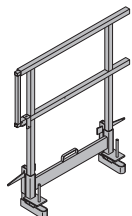

Seitenschutzgeländer T

29,1 580488000

Side handrail clamping unit T

verzinkt
Länge: 115 - 175 cm
Höhe: 112 cm