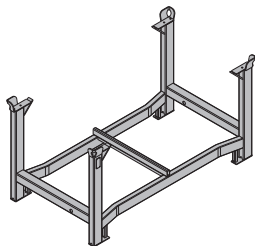

Doka-Stapelpalette 1,20x0,80m

Doka stacking pallet 1.20x0.80m

39,5 583016000

verzinkt

Höhe: 77 cm

Betriebsanleitung beachten!