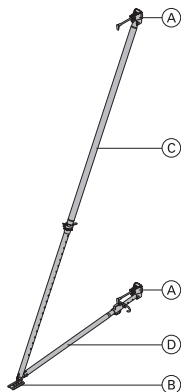

[kg] Art.-Nr.

[kg] Art.-Nr.

Elementstütze 340

Panel strut 340

bestehend aus:

(A) Stützenkopf

2 Stk.

verzinkt

Länge: 40,8 cm

Breite: 11,8 cm

Höhe: 17,6 cm

(B) Stützenschuh

verzinkt

Länge: 20 cm

Breite: 11 cm

Höhe: 10 cm

(C) Justierstütze 340

verzinkt

Länge: 190 - 341 cm

(D) Justierstrebe 120

verzinkt

Länge: 80 - 130 cm

30,2 588246000

3,5 588244000

2,1 588245000

14,2 588247000

7,2 588248000

verzinkt

Lieferzustand: zusammengeklappt

Elementstütze 540

Panel strut 540

bestehend aus:

(A) Stützenkopf

2 Stk.

verzinkt

Länge: 40,8 cm

Breite: 11,8 cm

Höhe: 17,6 cm

(B) Stützenschuh

verzinkt

Länge: 20 cm

Breite: 11 cm

Höhe: 10 cm

(C) Justierstütze 540

verzinkt

Länge: 309 - 550 cm

(D) Justierstrebe 220

verzinkt

Länge: 171 - 224 cm

49,0 588249000

3,5 588244000

2,1 588245000

29,6 588250000

10,2 588251000

verzinkt

Lieferzustand: zusammengeklappt

Elementstütze 340 ohne Stützenkopf

Panel strut 340 without prop head

bestehend aus:

(A) Justierstütze 340

verzinkt

Länge: 190 - 341 cm

(B) Justierstrebe 120

verzinkt

Länge: 80 - 130 cm

(C) Stützenschuh

verzinkt

Länge: 20 cm

Breite: 11 cm

Höhe: 10 cm

24,0 580365000

14,2 588247000

7,2 588248000

2,1 588245000

verzinkt

Lieferzustand: zusammengeklappt

Elementstütze 540 ohne Stützenkopf

Panel strut 540 without prop head

bestehend aus:

(A) Justierstütze 540

verzinkt

Länge: 309 - 550 cm

(B) Justierstrebe 220

Länge: 171 - 224 cm

(C) Stützenschuh

verzinkt

Länge: 20 cm

Breite: 11 cm

Höhe: 10 cm

42,2 580366000

29,6 588250000

10,2 588251000

2,1 588245000

verzinkt

Lieferzustand: zusammengeklappt

Universal-Lösewerkzeug

Universal dismantling tool

verzinkt

Länge: 75,5 cm

3,7 582768000