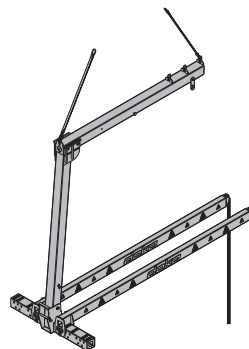

Vertical extension DM 1.5t 3.30m 240.0 586235000

Vertikalverlängerung DM 1,5t 3,30m

Galvanised

Height: 352 cm