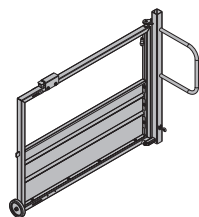

Hebeträger TLS

Galvanised  
Length: 325 cm

**Landing level safety gate TLS w. limit switch**

**32.0 586322000**

Etagentüre TLS mit Endschalter

Length: 153 cm  
Height: 126 cm

**Doka 4-part chain 3.20m**

**15.0 588620000**