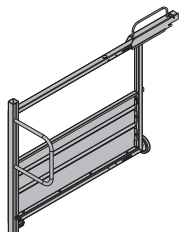

Hebetraverse TLS

Galvanised  
Length: 76.5 cm

**Landing level safety gate TLS with handle**

**33.0 586321000**

Etagentüre TLS mit Griff

Length: 153 cm  
Height: 126 cm

**Lifting beam TLS**

**62.0 586326000**