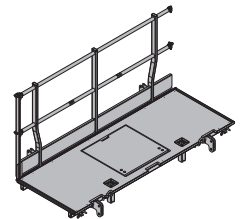

**Xsafe plus állvány 2,50m oldalkorlát** 182,2 586402000

Xsafe plus-Bühne 2,50m mit Seitengeländer

horganyzott fémrészek  
sárgára lazúrozott fa részek  
magasság: 136 cm  
Szállítási állapot: összecsucva

**Xsafe plus állvány 1,00m** 78,5 586409000

Xsafe plus-Bühne 1,00m

horganyzott fémrészek  
sárgára lazúrozott fa részek  
magasság: 136 cm  
Szállítási állapot: összecsucva

**Xsafe plus állvány 2,50m** 144,5 586405000

Xsafe plus-Bühne 2,50m

horganyzott fémrészek  
sárgára lazúrozott fa részek  
magasság: 136 cm  
Szállítási állapot: összecsucva

**Xsafe plus oldalkorlát** 20,5 586410000

Xsafe plus-Seitengeländer

horganyzott  
szélesség: 88 cm  
magasság: 110 cm

**Xsafe plus állvány 2,40m oldalkorlát** 178,3 586403000

Xsafe plus-Bühne 2,40m mit Seitengeländer

horganyzott fémrészek  
sárgára lazúrozott fa részek  
magasság: 136 cm  
Szállítási állapot: összecsucva