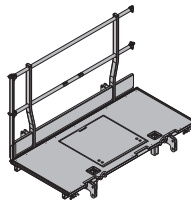

**Xsafe plus állvány 2,70m oldalkorlát** 189,0 586401000

Xsafe plus-Bühne 2,70m mit Seitengeländer

horganyzott fémrészek  
sárgára lazúrozott fa részek  
magasság: 136 cm  
Szállítási állapot: összecsucva

**Xsafe plus állvány 2,00m** 122,5 586407000

Xsafe plus-Bühne 2,00m

horganyzott fémrészek  
sárgára lazúrozott fa részek  
magasság: 136 cm  
Szállítási állapot: összecsucva

**Xsafe plus állvány 2,70m** 151,7 586404000

Xsafe plus-Bühne 2,70m

horganyzott fémrészek  
sárgára lazúrozott fa részek  
magasság: 136 cm  
Szállítási állapot: összecsucva

**Xsafe plus állvány 1,35m** 95,3 586408000

Xsafe plus-Bühne 1,35m

horganyzott fémrészek  
sárgára lazúrozott fa részek  
magasság: 136 cm  
Szállítási állapot: összecsucva

**Xsafe plus állvány 2,50m oldalkorlát** 182,2 586402000

Xsafe plus-Bühne 2,50m mit Seitengeländer

horganyzott fémrészek  
sárgára lazúrozott fa részek  
magasság: 136 cm  
Szállítási állapot: összecsucva