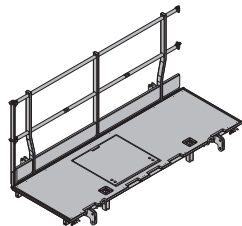

**Xsafe plus állvány 2,70m oldalkorlát** 189,0 586401000

Xsafe plus-Bühne 2,70m mit Seitengeländer

horganyzott fémrészek  
sárgára lazúrozott fa részek  
magasság: 136 cm  
Szállítási állapot: összecsucva

**Xsafe plus állvány 2,00m** 122,5 586407000

Xsafe plus-Bühne 2,00m

horganyzott fémrészek  
sárgára lazúrozott fa részek  
magasság: 136 cm  
Szállítási állapot: összecsucva

**Xsafe plus állvány 2,70m** 151,7 586404000

Xsafe plus-Bühne 2,70m

horganyzott fémrészek  
sárgára lazúrozott fa részek  
magasság: 136 cm  
Szállítási állapot: összecsucva

**Xsafe plus állvány 1,35m** 95,3 586408000

Xsafe plus-Bühne 1,35m

horganyzott fémrészek  
sárgára lazúrozott fa részek  
magasság: 136 cm  
Szállítási állapot: összecsucva

**Xsafe plus állvány 2,50m oldalkorlát** 182,2 586402000

Xsafe plus-Bühne 2,50m mit Seitengeländer

horganyzott fémrészek  
sárgára lazúrozott fa részek  
magasság: 136 cm  
Szállítási állapot: összecsucva