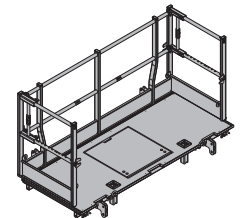

Xsafe plus állvány 2,40m oldalkorlát 178,3 586403000

Xsafe plus-Bühne 2,40m mit Seitengeländer

horganyzott fémrészek
sárgára lazúrozott fa részek
magasság: 136 cm
Szállítási állapot: összecsucva