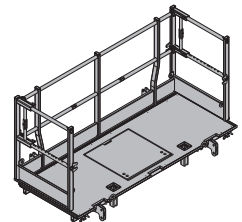

Xsafe plus állvány 2,50m oldalkorlát 182,2 586402000

Xsafe plus-Bühne 2,50m mit Seitengeländer

horganyzott fémrészek
sárgára lazúrozott fa részek
magasság: 136 cm
Szállítási állapot: összecsucva