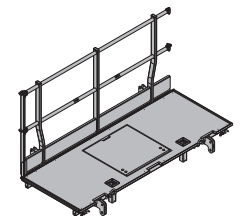

**Xsafe plus állvány 2,40m oldalkorlát** 178,3 586403000

Xsafe plus-Bühne 2,40m mit Seitengeländer

horganyzott fémrészek  
sárgára lazúrozott fa részek  
magasság: 136 cm  
Szállítási állapot: összecsucva

**Xsafe plus korlátkiegyenlítés** 3,4 586411000

Xsafe plus-Geländerausgleich

horganyzott  
magasság: 111 cm

**Xsafe plus állványhosszabbító 0,60m** 43,4 586418000

Xsafe plus-Bühnenverlängerung 0,60m

horganyzott  
magasság: 120 cm

**Xsafe plus állvány 2,40m** 142,7 586406000

Xsafe plus-Bühne 2,40m

horganyzott fémrészek  
sárgára lazúrozott fa részek  
magasság: 136 cm  
Szállítási állapot: összecsucva

**Xsafe plus állványátjáró** 26,5 586419000