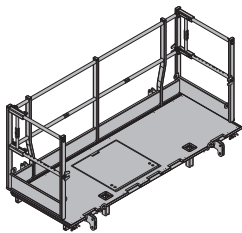

**Xsafe plus állvány 2,70m oldalkorlát** 189,0 586401000

Xsafe plus-Bühne 2,70m mit Seitengeländer

horganyzott fémrészek  
sárgára lazúrozott fa részek  
magasság: 136 cm  
Szállítási állapot: összecsucva

**Xsafe plus állvány 2,00m** 122,5 586407000

Xsafe plus-Bühne 2,00m

horganyzott fémrészek  
sárgára lazúrozott fa részek  
magasság: 136 cm  
Szállítási állapot: összecsucva

**Xsafe plus állvány 2,70m** 151,7 586404000

Xsafe plus-Bühne 2,70m

horganyzott fémrészek  
sárgára lazúrozott fa részek  
magasság: 136 cm  
Szállítási állapot: összecsucva

**Xsafe plus állvány 1,35m** 95,3 586408000

Xsafe plus-Bühne 1,35m

horganyzott fémrészek  
sárgára lazúrozott fa részek  
magasság: 136 cm  
Szállítási állapot: összecsucva

**Xsafe plus állvány 2,50m oldalkorlát** 182,2 586402000

Xsafe plus-Bühne 2,50m mit Seitengeländer

horganyzott fémrészek  
sárgára lazúrozott fa részek  
magasság: 136 cm  
Szállítási állapot: összecsucva