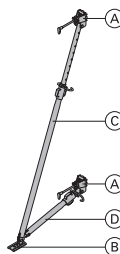

[kg] Artikel nr.

Grampo multi-uso Framax

Framax-Uni-Spanner

5,8 588169000

galvanizado
comprimento: 40 cm

Grampo ajustavel Framax

Framax-Ausgleichsspanner

5,3 588168000

galvanizado
comprimento: 48 cm

Parafuso universal Framax 10-16cm

Framax-Universalverbinder 10-16cm

0,60 588158000

galvanizado
comprimento: 26 cm

Parafuso universal Framax 10-25cm

Framax-Universalverbinder 10-25cm

0,69 583002000

galvanizado
comprimento: 36 cm

Gancho de topo Framax

Framax-Stirnanker

1,5 588143000

galvanizado
comprimento: 29 cm

Placa de apoio Framax 6/15

Framax-Druckplatte 6/15

0,80 588183000

galvanizado

Cinta universal Framax 0,90m

Cinta universal Framax 1,50m

Framax-Klemmschiene

10,6 588150000

16,8 588148000

pintado de azul

Cinta universal de canto Framax

Framax-Eckklemmschiene

12,8 588151000

pintado de azul
comprimento lateral: 60 cm

Grampo de cunha Framax

Framax-Spannklemme

1,5 588152000

galvanizado
comprimento: 21 cm

Escora de aprumo 340

Elementstütze 340

Constituído por:

[kg] Artikel nr.

30,2 588246000

(A) Cabeça para escora de aprumo

2 unidades
galvanizado
comprimento: 40,8 cm
largura: 11,8 cm
altura: 17,6 cm

3,5 588244000

(B) Base para escora de aprumo

galvanizado
comprimento: 20 cm
largura: 11 cm
altura: 10 cm

2,1 588245000

(C) Escora de aprumo 340

galvanizado
comprimento: 190 - 341 cm

14,2 588247000

(D) Escora ajustável 120

galvanizado
comprimento: 80 - 130 cm

7,2 588248000

galvanizado
Estado de fornecimento: fechado

Escora de aprumo 540

Elementstütze 540

Constituído por:

49,0 588249000

(A) Cabeça para escora de aprumo

2 unidades
galvanizado
comprimento: 40,8 cm
largura: 11,8 cm
altura: 17,6 cm

3,5 588244000

(B) Base para escora de aprumo

galvanizado
comprimento: 20 cm
largura: 11 cm
altura: 10 cm

2,1 588245000