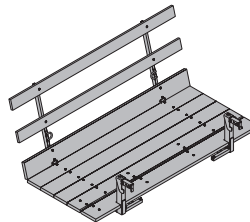

Plat. betonagem Framax U 1,25/2,70m

Framax-Betonierbühne U 1,25/2,70m

127,5 588377000

peças de aço galvanizadas
peças de madeira envernizadas a amarelo
Estado de fornecimento: fechado

Guarda corpos lateral T