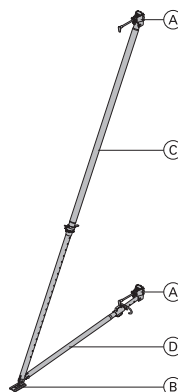

Elementstütze 540

Constituído por:

49,0 588249000

(A) Cabeça para escora de aprumo2 unidades
galvanizado
comprimento: 40,8 cm
largura: 11,8 cm
altura: 17,6 cm

3,5 588244000

(B) Base para escora de aprumogalvanizado
comprimento: 20 cm
largura: 11 cm
altura: 10 cm

2,1 588245000

(C) Escora de aprumo 540galvanizado
comprimento: 309 - 550 cm

29,6 588250000

(D) Escora ajustável 220

comprimento: 171 - 224 cm

10,2 588251000

galvanizado
Estado de fornecimento: fechado**Ferramenta de desmontagem universal**