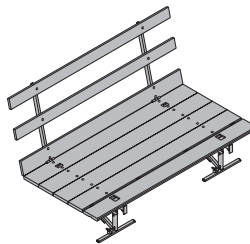

Plat. betonagem Framax O 1,25/2,70m

Framax-Betonierbühne O 1,25/2,70m

117,0 588360000

peças de madeira envernizadas a amarelo
peças de aço galvanizadas
Estado de fornecimento: fechado

Plat. betonagem Framax U 1,25/2,70m

Framax-Betonierbühne U 1,25/2,70m

127,5 588377000