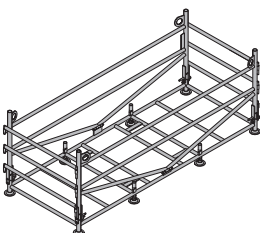

preto
diâmetro: 3 cm

Ferramenta 3 funções Framax 4,2 588678000
Framax-Montagegange

galvanizado
comprimento: 193 cm

Raspadeira dupla Xlife 100/150 1,40m 2,8 588674000
Doppelschaber Xlife 100/150mm 1,40m

Paleta Alu-Framax 126,7 588396000
Alu-Framax-Palette