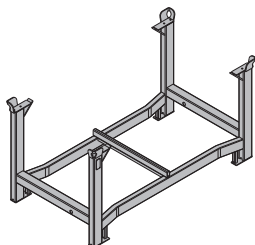

galvanizado
altura: 77 cm
Atenção às instruções de serviço!

Caixa de acessórios Doka 106,4 583010000
Doka-Kleinteilebox