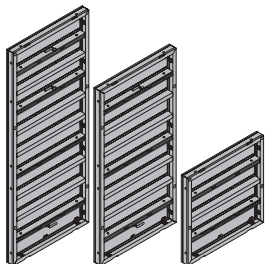

	[kg]	Artikel nr.
Framax Xlife paneel 1,35x2,70m	210,0	588100500
Framax Xlife paneel 0,90x2,70m	126,5	588102500
Framax Xlife paneel 0,60x2,70m	91,5	588104500
Framax Xlife paneel 0,45x2,70m	77,7	588106500
Framax Xlife paneel 0,30x2,70m	61,5	588108500
Framax Xlife paneel 1,35x1,35m	106,3	588110500
Framax Xlife paneel 0,90x1,35m	68,5	588112500
Framax Xlife paneel 0,60x1,35m	50,5	588114500
Framax Xlife paneel 0,45x1,35m	41,0	588116500
Framax Xlife paneel 0,30x1,35m	31,8	588118500
Framax Xlife paneel 1,35x3,30m	259,3	588221500
Framax Xlife paneel 0,90x3,30m	154,5	588222500
Framax Xlife paneel 0,60x3,30m	114,7	588223500
Framax Xlife paneel 0,45x3,30m	97,9	588224500
Framax Xlife paneel 0,30x3,30m	78,5	588225500

Framax Xlife-Element
Verzinkt, gepoedercoat

Framax Xlife paneel 0,55x2,70m	87,0	588105500
Framax Xlife paneel 0,55x1,35m	46,5	588115500
Framax Xlife paneel 0,55x3,30m	107,5	588131500

Framax Xlife-Element
Verzinkt, gepoedercoat
Hoeken grijs gemarkeerd

Framax Xlife-Element 2,70x3,30m
Verzinkt

Framax Xlife speciaal element

Framax Xlife-Sonderelemente

Op aanvraag!

Leverbare elementbreedten: 0,30 tot 1,35 m

Leverbare elementhoogten: 1,35 tot 2,70 m

Framax Xlife uni paneel 0,90x2,70m	148,0	588122500
Framax Xlife uni paneel 0,90x1,35m	79,3	588124500
Framax Xlife uni paneel 0,90x0,90m	63,0	588120500
Framax Xlife uni paneel 0,90x3,30m	182,6	588228500