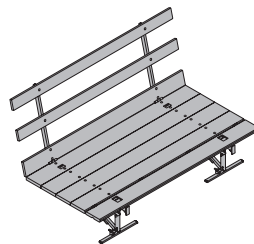

Houten delen geel gelazuurd
Stalen delen verzinkt
Leveringstoestand: ingeklapt

Framax betoneersteiger U 1,25/2,70m Framax-Betonierbühne U 1,25/2,70m	127,5	588377000
---	-------	-----------

Stalen delen verzinkt
Houten delen geel gelazuurd
Leveringstoestand: ingeklapt