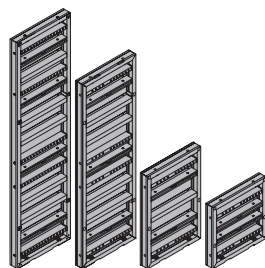

Framax Xlife speciaal element

Framax Xlife-Sonderelemente

Op aanvraag!

Leverbare elementbreedten: 0,30 tot 1,35 m

Leverbare elementhoogten: 1,35 tot 2,70 m

Framax Xlife uni paneel 0,90x2,70m	148,0	588122500
Framax Xlife uni paneel 0,90x1,35m	79,3	588124500
Framax Xlife uni paneel 0,90x0,90m	63,0	588120500
Framax Xlife uni paneel 0,90x3,30m	182,6	588228500

Framax Xlife-Uni-Element

Verzinkt, gepoedercoat
Hoeken blauw gemarkeerd