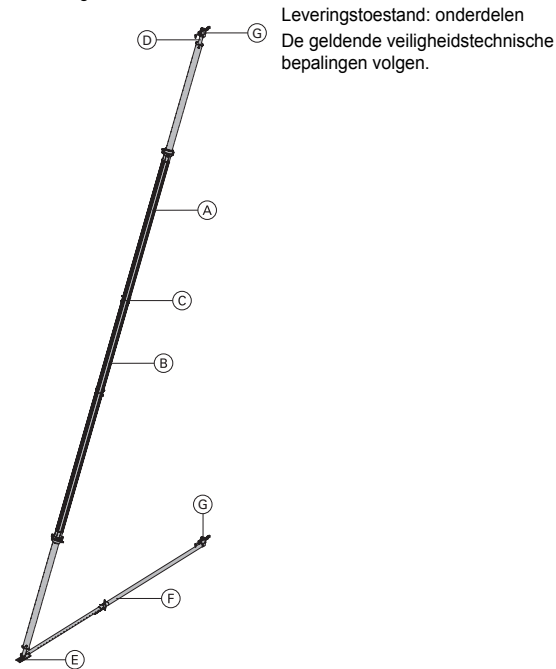

[kg]	Artikel nr.
Eurex 60 550 Eurex 60 550 Afhankelijk van de vereiste lengte bestaande uit:		
(A) Lange armschoor Eurex 60 550 Blauw gepoedercoat Aluminium Lengte: 343 - 553 cm	42,5	582658000
(B) Verlenging Eurex 60 2,00m Blauw gepoedercoat Aluminium Lengte: 250 cm	18,0	582651000
(C) Koppelstuk Eurex 60 Aluminium Lengte: 100 cm Diameter: 12,8 cm	8,6	582652000
(D) Verbindingsstuk Eurex 60 Verzinkt Lengte: 15 cm Breedte: 15 cm Hoogte: 30 cm	3,9	582657000
(E) Lange armschoorvoet Eurex 60 Verzinkt Lengte: 31 cm Breedte: 12 cm Hoogte: 33 cm	8,5	582660000
(F) Korte armschoor 540 Eurex 60 Verzinkt Lengte: 302 - 543 cm	29,0	582659000
(G) Stelschoorkop 2 Stuks Verzinkt Lengte: 40,8 cm Breedte: 11,8 cm Hoogte: 17,6 cm	3,5	588244000

Doka express anker 16x125mm Doka-Expressanker 16x125mm	0,31	588631000

Verzinkt
Lengte: 18 cm
Verpakkingseenheid: 10 stuks
De montagehandleiding volgen!

Doka Express veer 16mm Doka-Coil 16mm	0,009	588633000

Verzinkt
Diameter: 1,6 cm
Verpakkingseenheid: 100 stuks
De montagehandleiding volgen!

	[kg]	Artikel nr.
Framax console 90 Framax-Konsole 90	12,5	588167000

Verzinkt
Breedte: 103 cm
Hoogte: 185 cm
Leveringstoestand: leuning bijgevoegd
De geldende veiligheidstechnische bepalingen volgen.

Steigerbuisaansluiting Gerüstrohranschluss	0,27	584375000

Verzinkt
Hoogte: 7 cm

Steigerbuis 48,3mm 1,00m	4,0	682014000
Steigerbuis 48,3mm 1,50m	6,0	682015000
Steigerbuis 48,3mm 2,00m	8,0	682016000
Steigerbuis 48,3mm 2,50m	10,0	682017000
Steigerbuis 48,3mm 3,00m	12,0	682018000
Steigerbuis 48,3mm 3,50m	14,0	682019000
Steigerbuis 48,3mm 4,00m	16,0	682021000
Steigerbuis 48,3mm 4,50m	18,0	682022000
Steigerbuis 48,3mm 5,00m	20,0	682023000
Steigerbuis 48,3mm 5,50m	22,0	682024000
Steigerbuis 48,3mm 6,00m	24,0	682025000
Steigerbuis 48,3mm .....m	4,0	682001000

Gerüstrohr 48,3mm

Verzinkt

Halve boutkoppeling 48mm 50 Anschraubkupplung 48mm 50	0,84	682002000

Verzinkt
Sleutelwijdte: 22 mm

Framax betoneersteiger O 1,25/2,70m Framax-Betonierbühne O 1,25/2,70m	117,0	588360000