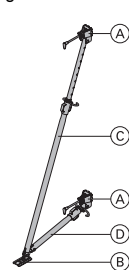

[kg]	Artikel nr.
Framax spanklem Framax-Spannklemme Verzinkt Lengte: 21 cm	1,5	588152000
Framax spie R Framax-Spannkeil R Verzinkt Hoogte: 11 cm Verpakkingseenheid: 120 stuks	0,20	588155000
Framax spiebout RA 7,5 Framax-Keilbolzen RA 7,5 Verzinkt Lengte: 15 cm Verpakkingseenheid: 100 stuks	0,34	588159000
Dubbelarmstelschoor 340 Elementstütze 340 Bestaande uit: (A) Stelschoorokop 2 Stuks Verzinkt Lengte: 40,8 cm Breedte: 11,8 cm Hoogte: 17,6 cm (B) Stelschoorvoet Verzinkt Lengte: 20 cm Breedte: 11 cm Hoogte: 10 cm (C) Lange armschoor 340 Verzinkt Lengte: 190 - 341 cm (D) Korte armschoor 120 Lengte: 80 - 130 cm	30,2	588246000

Verzinkt
Leveringstoestand: ingeklapt
De geldende veiligheidstechnische bepalingen volgen.