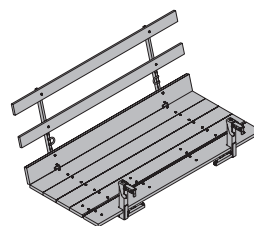

Stalen delen verzinkt
Houten delen geel gelazuurd
Leveringstoestand: ingeklapt