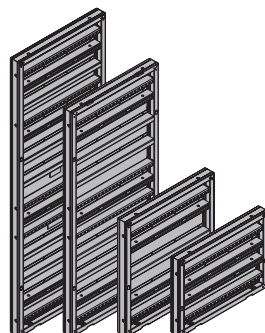

Framax Xlife-Uni-Element

Verzinkt, gepoedercoat
Hoeken blauw gemarkeerd

	[kg]	Artikel nr.		[kg]	Artikel nr.
Framax Xlife uni paneel SCC 0,90x2,70m Framax Xlife-Uni-Element SCC 0,90x2,70m Verzinkt, gepoedercoat	170,3	588119500		Framax buitenscharnierhoek A 2,70m Framax buitenscharnierhoek A 1,35m Framax-Scharnierecke A Blauw gepoedercoat	52,8 588134000 27,4 588135000
Framax vijzelopzetstuk SCC Framax-Spindelaufsatz SCC Verzinkt Lengte: 48 cm Diameter: 27 cm	10,0	588121000		Framax passtrook R30 2,70m Framax passtrook R30 1,35m Framax passtrook R30 0,90m Framax-Ausgleichsblech R30 Blauw gepoedercoat Breedte: 38 cm	43,0 588140000 21,4 588142000 14,4 588144000
Sluitstuk D125 SCC Sperrschieber D125 SCC Verzinkt Lengte: 18 cm Breedte: 33 cm Hoogte: 27 cm	18,0	588127000			
Framax Xlife binnenhoek 2,70m Framax Xlife binnenhoek 1,35m Framax Xlife binnenhoek 3,30m Framax Xlife-Innenecke Verzinkt, gepoedercoat	97,0 588130500 51,2 588132500 117,9 588229500			Framax gebogen plaat 0,20x2,70m Framax gebogen plaat 0,25x2,70m Framax gebogen plaat 0,30x2,70m Framax gebogen plaat 0,20x1,35m Framax gebogen plaat 0,25x1,35m Framax gebogen plaat 0,30x1,35m Framax-Bogenblech Verzinkt, gepoedercoat	56,5 588235000 63,5 588236000 67,4 588237000 30,3 588238000 32,3 588239000 34,8 588240000
Framax buitenhoek 2,70m Framax buitenhoek 1,35m Framax buitenhoek 3,30m Framax-Außenecke Verzinkt	47,0 588126000 23,5 588128000 58,0 588227000			Framax gording RD 0,40m Framax-Stahlwandriegel RD 0,40m Blauw gelakt	8,7 588189000
Framax binnenscharnierhoek I 2,70m Framax binnenscharnierhoek I 1,35m Framax binnenscharnierhoek I 3,30m Framax-Scharnierecke I Blauw gepoedercoat	102,3 588136000 55,4 588137000 125,5 588610000			Framax ontkistingshoek I 2,70m Framax ontkistingshoek I 1,35m Framax ontkistingshoek I 3,30m Framax-Ausschalecke I Verzinkt, gepoedercoat	171,0 588675000 90,0 588614000 209,9 588676000
					
				Framax ontkistingsspindel I Framax-Ausschalspindel I Verzinkt Hoogte: 25 cm	3,2 588618000
					