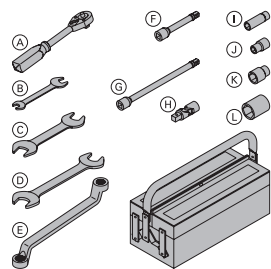

[kg] Référence

[kg] Référence

Raccord à boulonner 48mm 50 0,84 682002000
Raccord à boulonner 48mm 95 0,71 586013000

Anschraubkupplung

galva
Clé de 22

Raccord orientable 48mm 1,5 582560000

Drehkupplung 48mm

galva
Clé de 22

galva
Longueur : 30 cm

(B) **Clé à fourche 13/17** 0,08 580577000

(C) **Clé à fourche 22/24** 0,22 580587000

(D) **Clé à fourche 30/32** 0,80 580897000

(E) **Clé à oeil 17/19** 0,27 580590000

(F) **Rallonge 11cm** 0,20 580581000

(G) **Rallonge 22cm** 0,31 580582000

(H) **Cardan** 0,16 580583000

(I) **Douille 6 pans 19** 0,16 580598000

(J) **Douille 6 pans 13** 0,06 580576000

(K) **Douille 6 pans 24** 0,12 580584000

(L) **Douille 6 pans 30 1/2"** 0,20 580575000

(D) **Rallonge 20cm 3/4"** 0,68 580683000

(E) **Pièce de transition A 1/2"x3/4"** 0,18 580684000

(F) **Clé pour cône universel 15,0/20,0** 0,90 581448000

galva
Longueur : 9 cm
Clé de 50