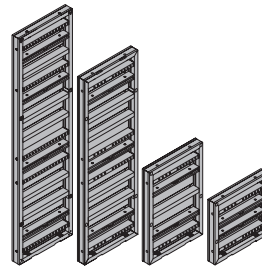

Painéis especiais Framax Xlife

Framax Xlife-Sonderelemente

a pedido!

Larguras de elemento disponíveis:
0,30 a 1,35 m

Alturas de elementos disponíveis:
1,35 a 2,70m

Painel universal Framax Xlife 0,90x2,70m	148,0	588122500
Painel universal Framax Xlife 0,90x1,35m	79,3	588124500
Painel universal Framax Xlife 0,90x0,90m	63,0	588120500
Painel universal Framax Xlife 0,90x3,30m	182,6	588228500

Framax Xlife-Uni-Element

galvanizado, pintado de azul cantos marcados a azul