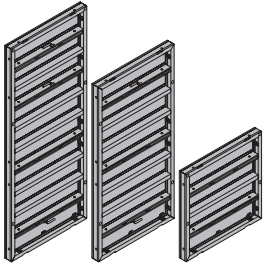

	[kg]	Artikel nr.
Painel Framax Xlife 1,35x2,70m	210,0	588100500
Painel Framax Xlife 0,90x2,70m	126,5	588102500
Painel Framax Xlife 0,60x2,70m	91,5	588104500
Painel Framax Xlife 0,45x2,70m	77,7	588106500
Painel Framax Xlife 0,30x2,70m	61,5	588108500
Painel Framax Xlife 1,35x1,35m	106,3	588110500
Painel Framax Xlife 0,90x1,35m	68,5	588112500
Painel Framax Xlife 0,60x1,35m	50,5	588114500
Painel Framax Xlife 0,45x1,35m	41,0	588116500
Painel Framax Xlife 0,30x1,35m	31,8	588118500
Painel Framax Xlife 1,35x3,30m	259,3	588221500
Painel Framax Xlife 0,90x3,30m	154,5	588222500
Painel Framax Xlife 0,60x3,30m	114,7	588223500
Painel Framax Xlife 0,45x3,30m	97,9	588224500
Painel Framax Xlife 0,30x3,30m	78,5	588225500

Framax Xlife-Element galvanizado, pintado de azul

Painel Framax Xlife 0,55x2,70m	87,0	588105500
Painel Framax Xlife 0,55x1,35m	46,5	588115500
Painel Framax Xlife 0,55x3,30m	107,5	588131500

Framax Xlife-Element galvanizado, pintado de azul cantos marcados a cinzento

Painel Framax Xlife 2,40x2,70m	370,0	588103500
--------------------------------	-------	-----------

Framax Xlife-Element 2,40x2,70m galvanizado

Painel Framax Xlife 2,40x3,30m	484,9	588606500
--------------------------------	-------	-----------

Framax Xlife-Element 2,70x3,30m galvanizado

Painéis especiais Framax Xlife

Framax Xlife-Sonderelemente

a pedido!

Larguras de elemento disponíveis:
0,30 a 1,35 m

Alturas de elementos disponíveis:
1,35 a 2,70m