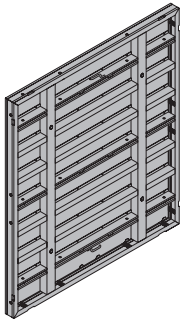

	[kg]	Artikel nr.
Painel Framax Xlife 1,35x2,70m	210,0	588100500
Painel Framax Xlife 0,90x2,70m	126,5	588102500
Painel Framax Xlife 0,60x2,70m	91,5	588104500
Painel Framax Xlife 0,45x2,70m	77,7	588106500
Painel Framax Xlife 0,30x2,70m	61,5	588108500
Painel Framax Xlife 1,35x1,35m	106,3	588110500
Painel Framax Xlife 0,90x1,35m	68,5	588112500
Painel Framax Xlife 0,60x1,35m	50,5	588114500
Painel Framax Xlife 0,45x1,35m	41,0	588116500
Painel Framax Xlife 0,30x1,35m	31,8	588118500
Painel Framax Xlife 1,35x3,30m	259,3	588221500
Painel Framax Xlife 0,90x3,30m	154,5	588222500
Painel Framax Xlife 0,60x3,30m	114,7	588223500
Painel Framax Xlife 0,45x3,30m	97,9	588224500
Painel Framax Xlife 0,30x3,30m	78,5	588225500

Framax Xlife-Element galvanizado, pintado de azul

Painel Framax Xlife 0,55x2,70m	87,0	588105500
Painel Framax Xlife 0,55x1,35m	46,5	588115500
Painel Framax Xlife 0,55x3,30m	107,5	588131500

Framax Xlife-Element galvanizado, pintado de azul cantos marcados a cinzento

Painel Framax Xlife 2,40x2,70m	370,0	588103500
--------------------------------	-------	-----------

Framax Xlife-Element 2,40x2,70m galvanizado

Painel Framax Xlife 2,40x3,30m	484,9	588606500
--------------------------------	-------	-----------

Framax Xlife-Element 2,40x3,30m galvanizado

	[kg]	Artikel nr.
Painel Framax Xlife 2,70x2,70m	365,3	588109500

Framax Xlife-Element 2,70x2,70m galvanizado

Painel Framax Xlife 2,70x3,30m	514,2	588608500
--------------------------------	-------	-----------