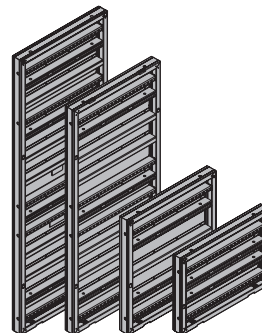

Framax Xlife-Uni-Element

galvanizado, pintado de azul cantos marcados a azul

	[kg]	Artikel nr.
Painel universal Framax Xlife SCC 0,90x2,70m Framax Xlife-Uni-Element SCC 0,90x2,70m galvanizado, pintado de azul	170,3	588119500
		
Pistão de limpeza para painel SCC Framax-Spindelaufsatz SCC galvanizado comprimento: 48 cm diâmetro: 27 cm	10,0	588121000
		
Acessório de fecho de painel D125 SCC Sperrschieber D125 SCC galvanizado comprimento: 18 cm largura: 33 cm altura: 27 cm	18,0	588127000
		
Canto interior Framax Xlife 2,70m Canto interior Framax Xlife 1,35m Canto interior Framax Xlife 3,30m Framax Xlife-Innenecke galvanizado, pintado de azul	97,0 51,2 117,9	588130500 588132500 588229500
		
Canto exterior Framax 2,70m Canto exterior Framax 1,35m Canto exterior Framax 3,30m Framax-Außenecke galvanizado	47,0 23,5 58,0	588126000 588128000 588227000
		
Canto interior regulável I Framax 2,70m Canto interior regulável I Framax 1,35m Canto interior regulável I Framax 3,30m Framax-Scharnierecke I revestido com pó, azul	102,3 55,4 125,5	588136000 588137000 588610000
		