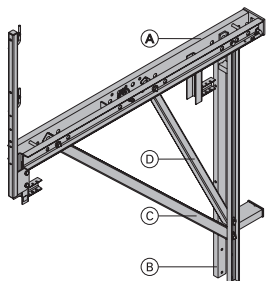

	[Кг]	Арт. №
<b>Подъемно-переставная консоль MF240</b> Kletterkonsole MF240	172,1	580650000
в комплект входит:		
(A) <b>Горизонтальный профиль MF с перилами</b> длина: 251 см высота: 155 см	88,5	581618000
(B) <b>Вертикальный профиль MF80</b> высота: 213 см	44,0	580652000
(C) <b>Опорный раскос MF длинный</b> оцинк. длина: 252,9 см	24,7	580653000
(D) <b>Опорный раскос MF короткий</b> оцинк.	16,3	580654000

<b>Передвижной узел MF</b> Fahrenheit MF	135,6	580655000
в комплект входит:		
(A) <b>Механизм управления MF</b> оцинк. длина: 128 см высота: 22 см	32,3	580656000
(B) <b>Рихтующий шпindel MF 3,00м</b> длина: 166-229 см	23,0	580657000
(C) <b>Ригель для horiz. перемещ. опалубки MF 3,00м</b> оцинк.	76,8	580658000