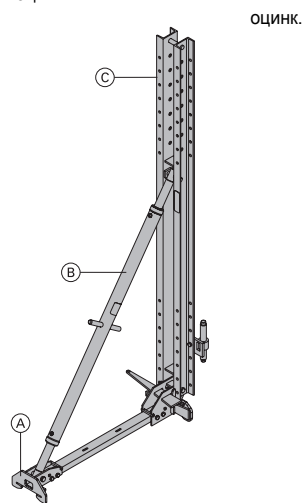

	[Кг]	Арт. №
<b>Подъемно-переставная консоль MF240</b> Kletterkonsole MF240	172,1	580650000
в комплект входит:		
(A) <b>Горизонтальный профиль MF с перилами</b> длина: 251 см высота: 155 см	88,5	581618000
(B) <b>Вертикальный профиль MF80</b> высота: 213 см	44,0	580652000
(C) <b>Опорный раскос MF длинный</b> оцинк. длина: 252,9 см	24,7	580653000
(D) <b>Опорный раскос MF короткий</b> оцинк.	16,3	580654000

<b>Передвижной узел MF</b> Fahrenheit MF	135,6	580655000
в комплект входит:		
(A) <b>Механизм управления MF</b> оцинк. длина: 128 см высота: 22 см	32,3	580656000
(B) <b>Рихтующий шпindel MF 3,00м</b> длина: 166-229 см	23,0	580657000
(C) <b>Ригель для horiz. перемещ. опалубки MF 3,00м</b> оцинк.	76,8	580658000