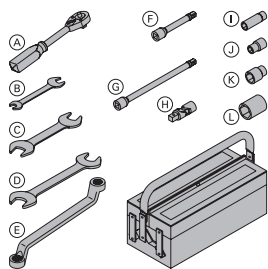

[Кг] Арт. №

[Кг] Арт. №

**Хомут 48мм 50** 0,84 682002000  
**Хомут 48мм 95** 0,71 586013000  
 Anschraubkupplung

оцинк.  
 размер ключа: 22 мм

**Двойной хомут 48мм** 1,5 582560000  
 Drehkupplung 48mm

оцинк.  
 размер ключа: 22 мм

**Трещотка MF 3/4"** 3,9 580679000  
 Antriebsknarre MF 3/4"

оцинк.  
 длина: 108 см

**GF набор инструментов** 6,5 580390000  
 GF-Werkzeugbox

В объем поставки входят:

- (A) Гаечный ключ с трещоткой 1/2" 0,73 580580000  
 оцинк.  
 длина: 30 см
- (B) Гаечный ключ 13/17 0,08 580577000
- (C) Гаечный ключ 22/24 0,22 580587000
- (D) Гаечный ключ 30/32 0,80 580897000
- (E) Накладной гаечный ключ 17/19 0,27 580590000
- (F) Удлинитель 11см 0,20 580581000
- (G) Удлинитель 22см 0,31 580582000
- (H) Кардановое шарнирное соединение 0,16 580583000
- (I) Удлиненная торцевая головка 19 0,16 580598000
- (J) Торцевая головка 13 0,06 580576000
- (K) Торцевая головка 24 0,12 580584000
- (L) Торцевая головка 30 1/2" 0,20 580575000