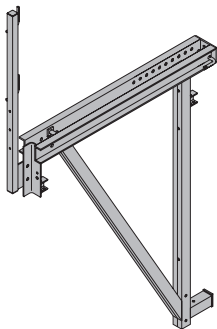

[Kg] Арт. №

**Консоль опалубки для плотин D15 K** 136,4 580630000

Sperrenkonsole D15 K

лаковое покрытие голубого цвета  
ширина: 166 см  
Состояние поставки: перила  
приложены

**Консоль опалубки для плотин D15/3** 170,0 580631000

Sperrenkonsole D15/3

лаковое покрытие голубого цвета  
ширина: 215 см  
Состояние поставки: перила  
приложены

**Консоль опалубки для плотин D22 K** 190,0 580610000

Sperrenkonsole D22 K

лаковое покрытие голубого цвета  
ширина: 189 см  
Состояние поставки: перила  
приложен

**Консоль опалубки для плотин D22 F** 209,6 580611000

Sperrenkonsole D22 F

лаковое покрытие голубого цвета  
ширина: 237 см  
Состояние поставки: перила  
приложены

[Kg] Арт. №

**Ригель опалубки для плотин D15 3,00м U120** 87,6 580632000  
**Ригель опалубки для плотин D15 3,50м U140** 119,7 580638000  
**Ригель опалубки для плотин D22 3,00м U160** 115,5 580613000  
**Ригель опалубки для плотин D22 4,00м U160** 154,5 580615000