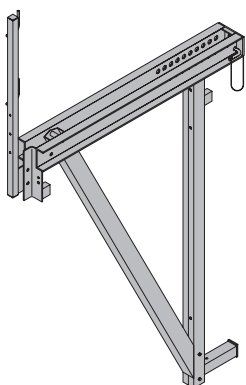

[Kg] Арт. №

**Консоль опалубки для плотин D15 K** 136,4 580630000

Sperrenkonsole D15 K

лаковое покрытие голубого цвета  
ширина: 166 см  
Состояние поставки: перила  
приложены

**Консоль опалубки для плотин D15/3** 170,0 580631000

Sperrenkonsole D15/3

лаковое покрытие голубого цвета  
ширина: 215 см  
Состояние поставки: перила  
приложены

**Консоль опалубки для плотин D22 K** 190,0 580610000

Sperrenkonsole D22 K

лаковое покрытие голубого цвета  
ширина: 189 см  
Состояние поставки: перила  
приложен

**Консоль опалубки для плотин D22 F** 209,6 580611000

Sperrenkonsole D22 F

лаковое покрытие голубого цвета  
ширина: 237 см  
Состояние поставки: перила  
приложены

[Kg] Арт. №

**Ригель опалубки для плотин D15 3,00м U120** 87,6 580632000  
**Ригель опалубки для плотин D15 3,50м U140** 119,7 580638000  
**Ригель опалубки для плотин D22 3,00м U160** 115,5 580613000  
**Ригель опалубки для плотин D22 4,00м U160** 154,5 580615000