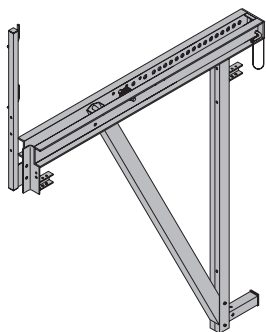

[Kg] Арт. №

**Консоль опалубки для плотин D15 K** 136,4 580630000

Sperrenkonsole D15 K

лаковое покрытие голубого цвета  
ширина: 166 см  
Состояние поставки: перила  
приложены

**Консоль опалубки для плотин D15/3** 170,0 580631000

Sperrenkonsole D15/3

лаковое покрытие голубого цвета  
ширина: 215 см  
Состояние поставки: перила  
приложены

**Консоль опалубки для плотин D22 K** 190,0 580610000

Sperrenkonsole D22 K

лаковое покрытие голубого цвета  
ширина: 189 см  
Состояние поставки: перила  
приложен

**Консоль опалубки для плотин D22 F** 209,6 580611000

Sperrenkonsole D22 F

лаковое покрытие голубого цвета  
ширина: 237 см  
Состояние поставки: перила  
приложены

[Kg] Арт. №

**Ригель опалубки для плотин D15 3,00м U120** 87,6 580632000  
**Ригель опалубки для плотин D15 3,50м U140** 119,7 580638000  
**Ригель опалубки для плотин D22 3,00м U160** 115,5 580613000  
**Ригель опалубки для плотин D22 4,00м U160** 154,5 580615000