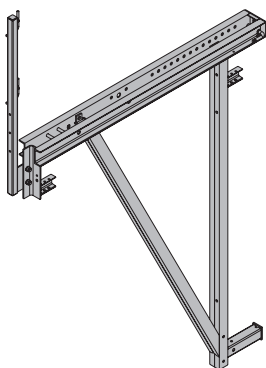

[Kg] Арт. №

**Консоль опалубки для плотин D15 K** 136,4 580630000

Sperrenkonsole D15 K

лаковое покрытие голубого цвета  
ширина: 166 см  
Состояние поставки: перила  
приложены

**Консоль опалубки для плотин D15/3** 170,0 580631000

Sperrenkonsole D15/3

лаковое покрытие голубого цвета  
ширина: 215 см  
Состояние поставки: перила  
приложены

**Консоль опалубки для плотин D22 K** 190,0 580610000

Sperrenkonsole D22 K

лаковое покрытие голубого цвета  
ширина: 189 см  
Состояние поставки: перила  
приложен

**Консоль опалубки для плотин D22 F** 209,6 580611000

Sperrenkonsole D22 F

лаковое покрытие голубого цвета  
ширина: 237 см  
Состояние поставки: перила  
приложены

[Kg] Арт. №

**Ригель опалубки для плотин D15 3,00м U120** 87,6 580632000  
**Ригель опалубки для плотин D15 3,50м U140** 119,7 580638000  
**Ригель опалубки для плотин D22 3,00м U160** 115,5 580613000  
**Ригель опалубки для плотин D22 4,00м U160** 154,5 580615000