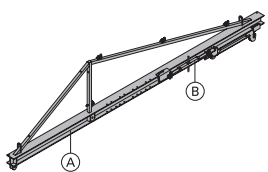

[Кг]	Арт. №
Укосина опалубочной тележки Т Ausleger Schalwagen T	357,0	584342000
в комплект входит:		
(А) Рама укосины опалубочной тележки Т	294,0	584343000
(В) Ползун укосины опалубочной тележки Т	63,0	584344000
оцинк. длина: 580 см высота: 127 см		

Винтовой раскос Т6 73/110см Spindelstrebe T6 73/110cm	10,2	584355000
оцинк.		

Винтовой раскос Т6 100/150см Spindelstrebe T6 100/150cm	12,5	584323000
оцинк.