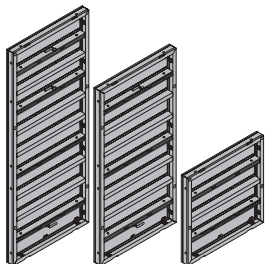

	[kg]	Č. výrobku
Framax Xlife-rámový panel 1,35x2,70m	210,0	588100500
Framax Xlife-rámový panel 0,90x2,70m	126,5	588102500
Framax Xlife-rámový panel 0,60x2,70m	91,5	588104500
Framax Xlife-rámový panel 0,45x2,70m	77,7	588106500
Framax Xlife-rámový panel 0,30x2,70m	61,5	588108500
Framax Xlife-rámový panel 1,35x1,35m	106,3	588110500
Framax Xlife-rámový panel 0,90x1,35m	68,5	588112500
Framax Xlife-rámový panel 0,60x1,35m	50,5	588114500
Framax Xlife-rámový panel 0,45x1,35m	41,0	588116500
Framax Xlife-rámový panel 0,30x1,35m	31,8	588118500
Framax Xlife-rámový panel 1,35x3,30m	259,3	588221500
Framax Xlife-rámový panel 0,90x3,30m	154,5	588222500
Framax Xlife-rámový panel 0,60x3,30m	114,7	588223500
Framax Xlife-rámový panel 0,45x3,30m	97,9	588224500
Framax Xlife-rámový panel 0,30x3,30m	78,5	588225500

Framax Xlife-Element  
pozinkovaný, povrstv. práškom  
konštrukčná výška: 12 cm

Framax Xlife-rámový panel 0,55x2,70m	87,0	588105500
Framax Xlife-rámový panel 0,55x1,35m	46,5	588115500
Framax Xlife-rámový panel 0,55x3,30m	107,5	588131500

Framax Xlife-Element  
pozinkovaný, povrstv. práškom  
rohы označené sivou farbou  
konštrukčná výška: 12 cm

Framax Xlife-rámový panel 2,40x2,70m	370,0	588103500
--------------------------------------	-------	-----------

Framax Xlife-Element 2,40x2,70m  
pozink.  
konštrukčná výška: 12 cm

Framax Xlife-rámový panel 2,40x3,30m	484,9	588606500
--------------------------------------	-------	-----------

Framax Xlife-Element 2,40x3,30m  
pozink.  
konštrukčná výška: 12 cm