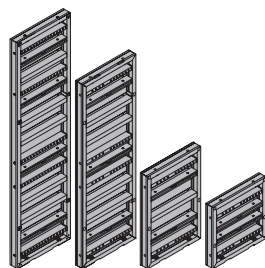

Framax Xlife-Element 2,70x3,30m

pozink.  
konštrukčná výška: 12 cm

#### Framax Xlife-špeciálne prvky

Framax Xlife-Sonderelemente

Podľa dopytu!  
Dodávateľné šírky panelov: od 0,30  
do 1,35 m  
Dodávateľné výšky panelov: od 1,35  
do 2,70 m

Framax Xlife-univerzálny panel 0,90x2,70m	148,0	588122500
Framax Xlife-univerzálny panel 0,90x1,35m	79,3	588124500
Framax Xlife-univerzálny panel 0,90x0,90m	63,0	588120500
Framax Xlife-univerzálny panel 0,90x3,30m	182,6	588228500

Framax Xlife-Uni-Element

pozinkovaný, povrstv. práškom  
rohы označené modrou farbou  
konštrukčná výška: 12 cm

Framax Xlife-univerzálny panel 1,20x2,70m	225,8	588601500
Framax Xlife-univerzálny panel 1,20x1,35m	116,7	588603500
Framax Xlife-univerzálny panel 1,20x0,90m	91,5	588604500
Framax Xlife-univerzálny panel 1,20x3,30m	276,7	588671500