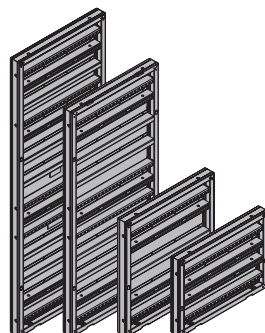

Framax Xlife-univerzálny panel 1,20x2,70m	225,8	588601500
Framax Xlife-univerzálny panel 1,20x1,35m	116,7	588603500
Framax Xlife-univerzálny panel 1,20x0,90m	91,5	588604500
Framax Xlife-univerzálny panel 1,20x3,30m	276,7	588671500

Framax Xlife-Uni-Element

pozinkovaný, povrstv. práškom
rohы označené modrou farbou
konštrukčná výška: 12 cm