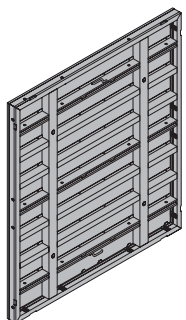

	[kg]	Č. výrobku
Framax Xlife-rámový panel 1,35x2,70m	210,0	588100500
Framax Xlife-rámový panel 0,90x2,70m	126,5	588102500
Framax Xlife-rámový panel 0,60x2,70m	91,5	588104500
Framax Xlife-rámový panel 0,45x2,70m	77,7	588106500
Framax Xlife-rámový panel 0,30x2,70m	61,5	588108500
Framax Xlife-rámový panel 1,35x1,35m	106,3	588110500
Framax Xlife-rámový panel 0,90x1,35m	68,5	588112500
Framax Xlife-rámový panel 0,60x1,35m	50,5	588114500
Framax Xlife-rámový panel 0,45x1,35m	41,0	588116500
Framax Xlife-rámový panel 0,30x1,35m	31,8	588118500
Framax Xlife-rámový panel 1,35x3,30m	259,3	588221500
Framax Xlife-rámový panel 0,90x3,30m	154,5	588222500
Framax Xlife-rámový panel 0,60x3,30m	114,7	588223500
Framax Xlife-rámový panel 0,45x3,30m	97,9	588224500
Framax Xlife-rámový panel 0,30x3,30m	78,5	588225500

Framax Xlife-Element  
pozinkovaný, povrstv. práškom  
konštrukčná výška: 12 cm

Framax Xlife-rámový panel 0,55x2,70m	87,0	588105500
Framax Xlife-rámový panel 0,55x1,35m	46,5	588115500
Framax Xlife-rámový panel 0,55x3,30m	107,5	588131500

Framax Xlife-Element  
pozinkovaný, povrstv. práškom  
rohы označené sivou farbou  
konštrukčná výška: 12 cm

Framax Xlife-rámový panel 2,40x2,70m	370,0	588103500
--------------------------------------	-------	-----------

Framax Xlife-Element 2,40x2,70m  
pozink.  
konštrukčná výška: 12 cm

Framax Xlife-rámový panel 2,40x3,30m	484,9	588606500
--------------------------------------	-------	-----------

Framax Xlife-Element 2,40x3,30m  
pozink.  
konštrukčná výška: 12 cm