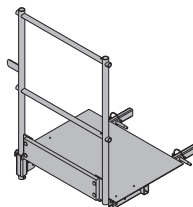

[kg] Référence

[kg] Référence

Banche Dokaset 2,70x2,70m

Dokaset-Element 2,70x2,70m

835,0 588900000

galva
Hauteur : 282 cm

Garde-corps face coffrante Dokaset 2,70m

Garde-corps face coffrante Dokaset 1,35m
Dokaset-Gegengeländer

21,0 588741000

15,0 588742000

Hauteur : 183 cm

Banche Dokaset 2,70x2,70m avec passerelle

Dokaset-Element 2,70x2,70m mit Bühne

986,0 588901000

galva
Hauteur : 282 cm
Livraison : à l'état replié

Rallonge de passerelle SC plus 0,55m

Xsafe-Bühnenverlängerung 0,55m

41,0 587734000

Pièces bois lasurées jaune
Pièces acier galvanisées

Banche Dokaset 1,35x2,70m

Dokaset-Element 1,35x2,70m

454,0 588902000

galva, traitement pulvérulent
Hauteur : 282 cm

Angle extérieur Dokaset 3,30m

Dokaset-Außenecke 3,30m

283,0 588914000

Banche Dokaset 1,35x2,70m avec passerelle

Dokaset-Element 1,35x2,70m mit Bühne

538,0 588903000

galva, traitement pulvérulent
Hauteur : 282 cm
Livraison : à l'état replié