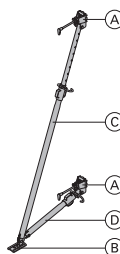

Dokaset-Klemmschienenhalter

1,5 588927000galva
Longueur : 24,5 cm**Ancrage de tête Dokaset 10-30cm**

Dokaset-Kopfanke 10-30cm

13,0 588910000galva
Longueur : 115 cm**Boulon d'assemblage universel Framax 10-16cm**

Framax-Universalverbinder 10-16cm

0,60 588158000galva
Longueur : 26 cm**Ancrage Dokaset 10-30cm**

Dokaset-Zuganker 10-30cm

13,0 588910000galva
Longueur : 115 cm**Étaçon de banche 340**

Elementstütze 340

30,2 588246000

composé de :

(A) Tête d'étaçon**3,5 588244000**2 unités
galva
Longueur : 40,8 cm
Largeur : 11,8 cm
Hauteur : 17,6 cm**(B) Sabot d'étaçon****2,1 588245000**galva
Longueur : 20 cm
Largeur : 11 cm
Hauteur : 10 cm**(C) Bracon principal 340****14,2 588247000**galva
Longueur : 190 - 341 cm**(D) Bracon inférieur 120****7,2 588248000**galva
Longueur : 80 - 130 cm**Réducteur du diamètre de tige Dokaset 20,0**

Dokaset-Ankerlochreduktion 20,0

1,2 588911000galva
Longueur : 20 cmgalva
Livraison : à l'état replié**Serrage rapide Framax RU**

Framax-Schnellspanner RU

3,3 588153400galva
Longueur : 20 cm**Tendeur rapide universel Framax**