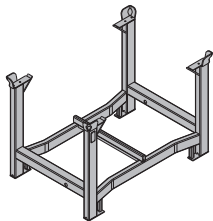

Berceau de stockage Doka 1,20x0,80m

39,5 583016000

Doka-Stapelpalette 1,20x0,80m

galva

Hauteur : 77 cm

Veuillez consulter la notice d'utilisation !

Bac de rangement Doka

106,4 583010000

Doka-Kleinteilebox

Pièces bois lasurées jaune

Pièces acier galvanisées

Longueur : 154 cm

Largeur : 83 cm

Hauteur : 77 cm

Veuillez consulter la notice d'utilisation !