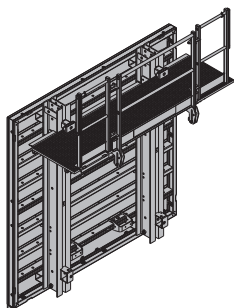

[kg] Référence

[kg] Référence

Banche Dokaset 2,70x2,70m

Dokaset-Element 2,70x2,70m

835,0 588900000

galva
Hauteur : 282 cm

Garde-corps face coffrante Dokaset 2,70m

Garde-corps face coffrante Dokaset 1,35m
Dokaset-Gegengeländer

21,0 588741000

15,0 588742000

Hauteur : 183 cm

Banche Dokaset 2,70x2,70m avec passerelle

Dokaset-Element 2,70x2,70m mit Bühne

986,0 588901000

galva
Hauteur : 282 cm
Livraison : à l'état replié

Rallonge de passerelle SC plus 0,55m

Xsafe-Bühnenverlängerung 0,55m

41,0 587734000

Pièces bois lasurées jaune
Pièces acier galvanisées

Banche Dokaset 1,35x2,70m

Dokaset-Element 1,35x2,70m

454,0 588902000

galva, traitement pulvérulent
Hauteur : 282 cm

Angle extérieur Dokaset 3,30m

Dokaset-Außenecke 3,30m

283,0 588914000

Banche Dokaset 1,35x2,70m avec passerelle

Dokaset-Element 1,35x2,70m mit Bühne

538,0 588903000

galva, traitement pulvérulent
Hauteur : 282 cm
Livraison : à l'état replié