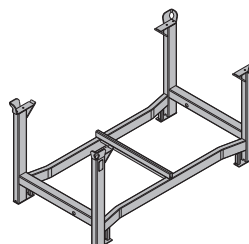

Berceau de stockage Doka 1,55x0,85m

Doka-Stapelpalette 1,55x0,85m

42,0 586151000

galva
Hauteur : 77 cm
Veuillez consulter la notice d'utilisation !