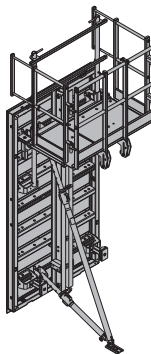

21,0 588741000

15,0 588742000

Hauteur : 183 cm

Banche Dokaset 2,70x2,70m avec passerelle

Dokaset-Element 2,70x2,70m mit Bühne

986,0 588901000

galva
Hauteur : 282 cm
Livraison : à l'état replié

Rallonge de passerelle SC plus 0,55m

2,8 588674000

**Dokaset F****Banche Dokaset F 2,70x2,70m avec passerelle**

Dokaset F-Element 2,70x2,70m m. Bühne

984,0 588721000

galva
Longueur : 284 cm
Largeur : 270 cm
Hauteur : 40 cm
Livraison : à l'état replié**Banche Dokaset F 2,70x2,70m**

Dokaset F-Element 2,70x2,70m

810,0 588720000

galva
Longueur : 284 cm
Largeur : 270 cm
Hauteur : 33 cm
Livraison : à l'état replié**Banche Dokaset F 1,35x2,70m avec passerelle**

Dokaset F-Element 1,35x2,70m m. Bühne

544,0 588723000

galva, traitement pulvérulent
Longueur : 284 cm
Largeur : 135 cm
Hauteur : 48 cm
Livraison : à l'état replié

[kg] Référence

[kg] Référence

Banche Dokaset F 1,35x2,70m

Dokaset F-Element 1,35x2,70m