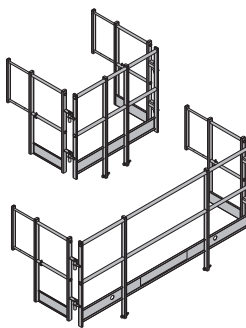

Garde-corps Dokaset F 2,70m

Garde-corps Dokaset F 1,35m

Dokaset F-Rückengeländer

66,0 588735000

55,0 588736000

galva
Livraison : à l'état replié