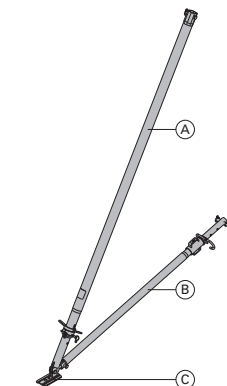

galva
Longueur : 19 cm

galva
Longueur : 108 cm

Éclisse Dokaset F

Dokaset F-Aufstocklasche

11,5 588729000

Outil universel

Universal-Lösewerkzeug

3,7 582768000

avec laquage bleu
Longueur : 58 cm

galva
Longueur : 75,5 cm

Serrage rapide Framax RU

Framax-Schnellspanner RU

3,3 588153400

Ancrage express Doka 16x125mm

Doka-Expressanker 16x125mm

0,31 588631000

galva
Longueur : 20 cm

galva
Longueur : 18 cm
Veuillez consulter les instructions de montage !

Rangement d'accessoires Dokaset F

Dokaset-Box 30x26cm

6,4 588734000

Spire Doka 16mm

Doka-Coil 16mm

0,009 588633000

galva

galva
Diamètre : 1,6 cm

Tête d'étauçon

Stützenkopf

3,5 588244000

Bouchon de fermeture universel R20/25

Kombi Ankerstopfen R20/25

0,003 588180000

galva
Longueur : 40,8 cm
Largeur : 11,8 cm
Hauteur : 17,6 cm

bleu
Diamètre : 3 cm

Étauçon de banche 540 sans tête d'étauçon

Elementstütze 540 ohne Stützenkopf

42,2 580366000

Chaîne deux brins Dokaset 1,50m

Dokaset-Zweistrangkette 1,50m

4,8 588917000

composé de :

(A) Bracon principal 540

galva
Longueur : 309 - 550 cm

29,6 588250000

(B) Bracon inférieur 220

Longueur : 171 - 224 cm

10,2 588251000

(C) Sabot d'étauçon

galva
Longueur : 20 cm
Largeur : 11 cm
Hauteur : 10 cm

2,1 588245000

Chaîne d'élingue 100cm 15kN

Anschlagkette 100cm 15kN

1,8 587548000

Veuillez consulter la notice d'utilisation !

CE

galva
Livraison : à l'état replié

Longueur : 103 cm
Veuillez consulter la notice d'utilisation !

CE