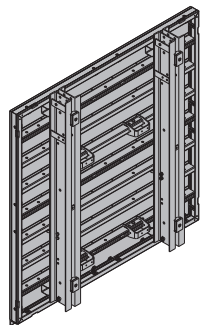

[kg] Référence

[kg] Référence

Banche Dokaset 2,70x2,70m

Dokaset-Element 2,70x2,70m

835,0 588900000

galva
Hauteur : 282 cm

Garde-corps face coffrante Dokaset 2,70m

Garde-corps face coffrante Dokaset 1,35m
Dokaset-Gegengeländer

21,0 588741000

15,0 588742000

Hauteur : 183 cm

Banche Dokaset 2,70x2,70m avec passerelle

Dokaset-Element 2,70x2,70m mit Bühne

986,0 588901000

galva
Hauteur : 282 cm
Livraison : à l'état replié

Rallonge de passerelle SC plus 0,55m

Xsafe-Bühnenverlängerung 0,55m

41,0 587734000

Pièces bois lasurées jaune
Pièces acier galvanisées

Banche Dokaset 1,35x2,70m

Dokaset-Element 1,35x2,70m

454,0 588902000

galva, traitement pulvérulent
Hauteur : 282 cm

Angle extérieur Dokaset 3,30m

Dokaset-Außenecke 3,30m

283,0 588914000

Banche Dokaset 1,35x2,70m avec passerelle

Dokaset-Element 1,35x2,70m mit Bühne

538,0 588903000

galva, traitement pulvérulent
Hauteur : 282 cm
Livraison : à l'état replié