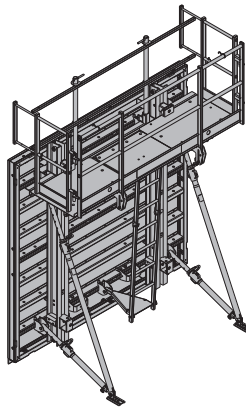

2,8 588674000

**Dokaset F****Banche Dokaset F 2,70x2,70m avec passerelle**

Dokaset F-Element 2,70x2,70m m. Bühne

984,0 588721000

galva
Longueur : 284 cm
Largeur : 270 cm
Hauteur : 40 cm
Livraison : à l'état replié**Banche Dokaset F 2,70x2,70m**