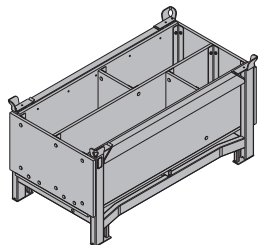

Pièces bois lasurées jaune

Pièces acier galvanisées

Longueur : 154 cm

Largeur : 83 cm

Hauteur : 77 cm

Veuillez consulter la notice d'utilisation !

**Jeu de roues orientables B****33,6 586168000**

Anklemm-Radsatz B