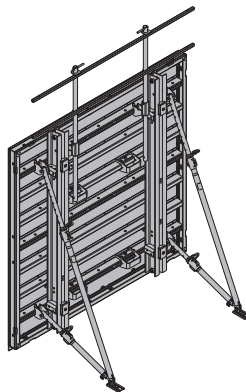

Banche Dokaset F 2,70x2,70m

Dokaset F-Element 2,70x2,70m

810,0 588720000

galva
Longueur : 284 cm
Largeur : 270 cm
Hauteur : 33 cm
Livraison : à l'état replié