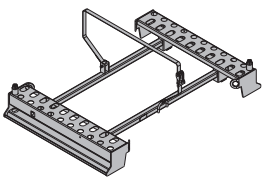

[kg] Référence

[kg] Référence

Berceau de stockage étaielement Doka

64,6 582783000

Doka-Traggerüstpalette

galva
Longueur : 180 cm
Largeur : 120 cm
Hauteur : 29 cm
Veuillez consulter la notice d'utilisa-
tion !

Palette bois 1,22x1,60m (DB,HT)

24,0 176139000