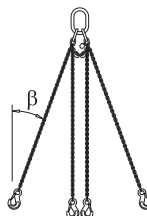

Chaîne quatre brins Doka 3,20m

Doka-Vierstrangkette 3,20m

15,0 588620000

Veuillez consulter la notice d'utilisation !

CE