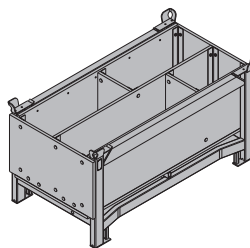

[kg] Référence

Bac de rangement Doka 106,4 583010000
Doka-Kleinteilebox