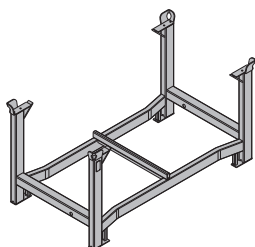

[kg] Référence

Bouchon de fermeture universel R20/25 0,003 588180000
Kombi Ankerstopfen R20/25

bleu
Diamètre : 3 cm

Bouchon de fermeture Framax R24,5 0,003 588181000
Framax-Abdeckstopfen R24,5

jaune
Diamètre : 2 cm

Bouchon tôle de compensation R25 0,003 588187000
Ausgleichsblechstopfen R25

noir
Diamètre : 3 cm

Perche de montage Framax 3 en 1 4,2 588678000
Framax-Montagestange

galva
Longueur : 193 cm

Racloir double Xlife 100/150mm 1,40m 2,8 588674000
Doppelschaber Xlife 100/150mm 1,40m

Berceau Alu-Framax 126,7 588396000
Alu-Framax-Palette

galva
Longueur : 280 cm
Largeur : 110 cm
Hauteur : 107 cm
Livraison : à l'état replié
Veuillez consulter la notice d'utilisation !

Berceau de stockage Doka 1,55x0,85m 42,0 586151000
Doka-Stapelpalette 1,55x0,85m

galva
Hauteur : 77 cm
Veuillez consulter la notice d'utilisation !

[kg] Référence

Bac de rangement Doka 106,4 583010000
Doka-Kleinteilebox

Pièces bois lasurées jaune
Pièces acier galvanisées
Longueur : 154 cm
Largeur : 83 cm
Hauteur : 77 cm
Veuillez consulter la notice d'utilisation !

Jeu de roues orientables B 33,6 586168000
Anklemm-Radsatz B

avec laquage bleu

Systèmes de sécurité Doka

Les consoles de travail et de protection, les sécurités anti-chute et les accès se trouvent dans le chapitre "Systèmes de sécurité Doka".