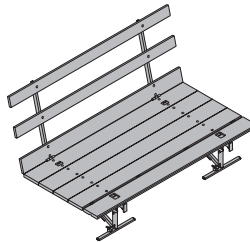

Passerelle de bétonnage O Framax 1,25/2,70m

Framax-Betonierbühne O 1,25/2,70m

117,0 588360000

Pièces bois lasurées jaune
Pièces acier galvanisées
Livraison : à l'état replié

Passerelle de bétonnage Framax U 1,25/2,70m

Framax-Betonierbühne U 1,25/2,70m

127,5 588377000