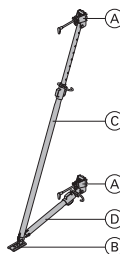

avec laquage bleu  
Longueur d'un côté : 60 cm**Pince de serrage Framax** 1,5 588152000

Framax-Spannklemme

galva  
Longueur : 21 cm**Étaçon de banche 340**

Elementstütze 340

composé de :

**(A) Tête d'étaçon**2 unités  
galva  
Longueur : 40,8 cm  
Largeur : 11,8 cm  
Hauteur : 17,6 cm

30,2 588246000

3,5 588244000

**(B) Sabot d'étaçon**galva  
Longueur : 20 cm  
Largeur : 11 cm  
Hauteur : 10 cm

2,1 588245000

**(C) Bracon principal 340**galva  
Longueur : 190 - 341 cm

14,2 588247000

**(D) Bracon inférieur 120**galva  
Longueur : 80 - 130 cm

7,2 588248000

galva  
Livraison : à l'état replié**Étaçon de banche 540** 49,0 588249000

Elementstütze 540

composé de :

**(A) Tête d'étaçon**2 unités  
galva  
Longueur : 40,8 cm  
Largeur : 11,8 cm  
Hauteur : 17,6 cm

3,5 588244000

**(B) Sabot d'étaçon**galva  
Longueur : 20 cm  
Largeur : 11 cm  
Hauteur : 10 cm

2,1 588245000

**(C) Bracon principal 540**galva  
Longueur : 309 - 550 cm

29,6 588250000

**(D) Bracon inférieur 220**