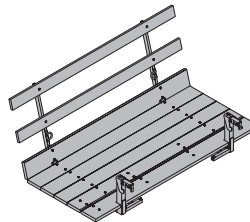

**Passerelle de bétonnage Framax U 1,25/2,70m**

Framax-Betonierbühne U 1,25/2,70m

**127,5 588377000**

Pièces acier galvanisées  
Pièces bois lasurées jaune  
Livraison : à l'état replié

**Unité de garde-corps latéral T**