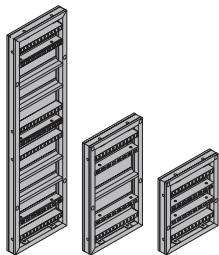

Angle intérieur Alu-Framax Xlife 2,70m	50,3	588330500
Angle intérieur Alu-Framax Xlife 0,90m	18,5	588332500

Alu-Framax Xlife-Innenecke

traitement pulvérulent