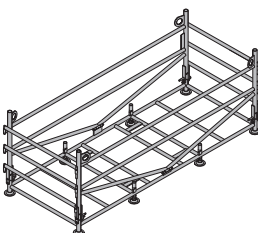

**Racloir double Xlife 100/150mm 1,40m** 2,8 588674000  
Doppelschaber Xlife 100/150mm 1,40m

**Berceau Alu-Framax** 126,7 588396000  
Alu-Framax-Palette

galva  
Longueur : 280 cm  
Largeur : 110 cm  
Hauteur : 107 cm  
Livraison : à l'état replié  
Veuillez consulter la notice d'utilisation !