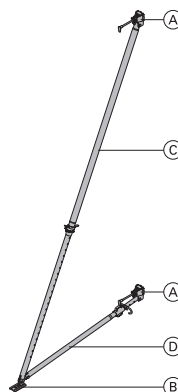

7,2 588248000

galva  
Livraison : à l'état replié**Étaçon de banche 540** 49,0 588249000

Elementstütze 540

composé de :

**(A) Tête d'étaçon**2 unités  
galva  
Longueur : 40,8 cm  
Largeur : 11,8 cm  
Hauteur : 17,6 cm

3,5 588244000

**(B) Sabot d'étaçon**galva  
Longueur : 20 cm  
Largeur : 11 cm  
Hauteur : 10 cm

2,1 588245000

**(C) Bracon principal 540**galva  
Longueur : 309 - 550 cm

29,6 588250000

**(D) Bracon inférieur 220**

Longueur : 171 - 224 cm

10,2 588251000

galva  
Livraison : à l'état replié**Outil universel**

Universal-Lösewerkzeug

galva  
Longueur : 75,5 cm

3,7 5882768000

**Ancrage express Doka 16x125mm**

Doka-Expressanker 16x125mm