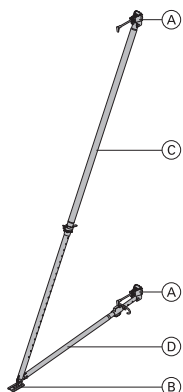

(D) Bracon inférieur 220

galva

Longueur : 171 - 224 cm

49,0 588249000

3,5 588244000

2,1 588245000

29,6 588250000

10,2 588251000

galva

Livraison : à l'état replié