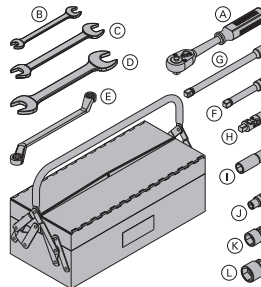

Gerüstrohr 48,3mm

galva

Connexion de tube d'échafaudage

Gerüstrohranschluss

0,27 584375000

galva
Hauteur : 7 cm

Raccord à boulonner 48mm 50

Anschraubkupplung 48mm 50

0,84 682002000

galva
Clé de 22

Caisse à outils GF

GF-Werkzeugbox

6,5 580390000

sont compris dans la livraison :

(A) Clé à douille à rochet 1/2"	0,73	580580000
galva Longueur : 30 cm		
(B) Clé à fourche 13/17	0,08	580577000
(C) Clé à fourche 22/24	0,22	580587000
(D) Clé à fourche 30/32	0,80	580897000
(E) Clé à oeil 17/19	0,27	580590000
(F) Rallonge 11cm 1/2"	0,20	580581000
(G) Rallonge 22cm 1/2"	0,31	580582000
(H) Cardan	0,16	580583000
(I) Douille 6 pans 19 1/2" L	0,16	580598000
(J) Douille 6 pans 13 1/2"	0,06	580576000
(K) Douille 6 pans 24 1/2"	0,12	580584000
(L) Douille 6 pans 30 1/2"	0,20	580575000

Équerre de montage Top50

Montagelasche Top50

7,4 580082000

avec laquage bleu
 Longueur : 55 cm
 Largeur : 48 cm

Systèmes de sécurité Doka

Les consoles de travail et de protection, les sécurités anti-chute et les accès se trouvent dans le chapitre "Systèmes de sécurité Doka".