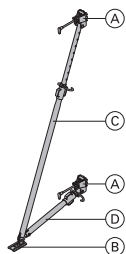

Hauteur : 17,6 cm

(B) Sabot d'étauçon

galva

Longueur : 20 cm

Largeur : 11 cm

Hauteur : 10 cm

(C) Bracon principal 340

galva

Longueur : 190 - 341 cm

(D) Bracon inférieur 120

galva

Longueur : 80 - 130 cm

30,2 588246000**3,5 588244000****2,1 588245000****14,2 588247000****7,2 588248000**

galva

Livraison : à l'état replié

**Eurex 60 550**

Alu

Longueur : 250 cm

(C) Manchon d'accouplement Eurex 60

Alu

Longueur : 100 cm

Diamètre : 12,8 cm

(D) Raccord Eurex 60

galva