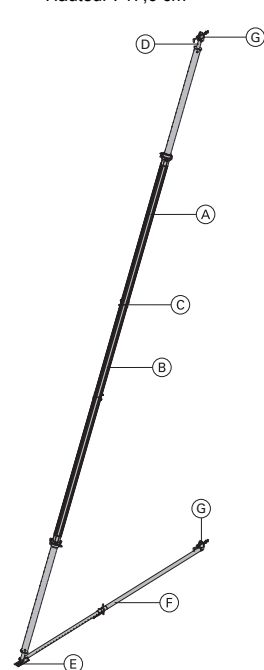

Hauteur : 17,6 cm

(B) Sabot d'étauçon

galva

Longueur : 20 cm

Largeur : 11 cm

Hauteur : 10 cm

(C) Bracon principal 340

galva

Longueur : 190 - 341 cm

(D) Bracon inférieur 120

galva

Longueur : 80 - 130 cm

30,2 588246000

3,5 588244000

2,1 588245000

14,2 588247000

7,2 588248000

galva

Livraison : à l'état replié

Eurex 60 550

Eurex 60 550

selon la longueur voulue, composé de :

(A) Bracon principal Eurex 60 550

traitement pulvérulent bleu

Alu

Longueur : 343 - 553 cm

(B) Rallonge Eurex 60 2,00m

traitement pulvérulent bleu

Alu

Longueur : 250 cm

(C) Manchon d'accouplement Eurex 60

Alu

Longueur : 100 cm

Diamètre : 12,8 cm

(D) Raccord Eurex 60

galva

Longueur : 15 cm

Largeur : 15 cm

Hauteur : 30 cm

(E) Pied de bracon principal Eurex 60

galva

Longueur : 31 cm

Largeur : 12 cm

Hauteur : 33 cm

(F) Bracon inférieur 540 Eurex 60

galva

Longueur : 302 - 543 cm

(G) Tête d'étauçon

2 unités

galva

Longueur : 40,8 cm

Largeur : 11,8 cm

Hauteur : 17,6 cm

42,5 582658000

21,3 582651000

8,6 582652000

3,9 582657000

8,5 582660000

29,0 582659000

3,5 588244000

Étançon de banche 540

Elementstütze 540

composé de :

(A) Tête d'étauçon

2 unités

galva

Longueur : 40,8 cm

Largeur : 11,8 cm

Hauteur : 17,6 cm

(B) Sabot d'étauçon

galva

Longueur : 20 cm

Largeur : 11 cm

Hauteur : 10 cm

(C) Bracon principal 540

galva

Longueur : 309 - 550 cm

(D) Bracon inférieur 220

galva

Longueur : 171 - 224 cm

49,0 588249000

3,5 588244000

2,1 588245000

29,6 588250000

10,2 588251000

galva

Livraison : à l'état replié

Livraison : pièces détachées

Outil universel

Universal-Lösewerkzeug

3,7 582768000

galva

Longueur : 75,5 cm