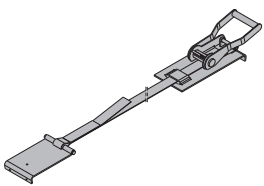

galva

Gabarit de perçage Top50

Bohrplatte Top50

2,9 580080000

avec laquage bleu
Longueur : 17 cm
Largeur : 15 cm
Outil : Foret (diamètre 10 mm)