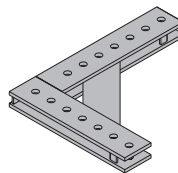

Éclisse angulaire 90/50

Winkellasche 90/50

[kg] Référence

13,8 580603000

avec laquage bleu
Longueur : 51 cm
Largeur : 40 cm

Éclisse pour poteau 6/8

Stützenlasche 6/8

15,0 580072000