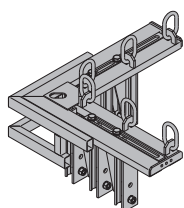

avec laquage bleu

Attache à mâchoire H20 1,0 580135000
 Flanschklammer H20

galva
 Largeur : 13 cm
 Clé de 19

Attache à mâchoire G 1,1 580120000
 Flanschklammer G

galva
 Largeur : 13 cm
 Clé de 19

Crochet de levage 6,2 580460000
 Kranöse

galva
 Hauteur : 59 cm

Crochet de levage pour coffrage poteau 65,0 580607000
 Kranöse für Stützenschalung

galva, traitement pulvérulent
 Longueur : 85 cm
 Largeur : 85 cm

Éclisse angulaire 90/50

Winkellasche 90/50