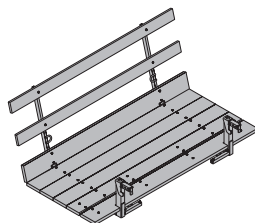

Adapt. Top50 p. passer. de bétonnage U Framax

Top50-Adapter für Framax-Betonierbühne U

18,5 588384000

galva
Largeur : 75 cm
Hauteur : 134 cm