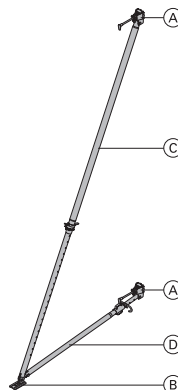

Longueur : 40,8 cm

Largeur : 11,8 cm

Hauteur : 17,6 cm

3,5 588244000

(B) Sabot d'étaçon

galva

Longueur : 20 cm

Largeur : 11 cm

Hauteur : 10 cm

2,1 588245000

(C) Bracon principal 540

galva

Longueur : 309 - 550 cm

29,6 588250000

(D) Bracon inférieur 220

galva

Longueur : 171 - 224 cm

10,2 588251000

galva

Livraison : à l'état replié

Eurex 60 550

Eurex 60 550

selon la longueur voulue, composé de :

- | | |
|---|-----------------------|
| (A) Bracon principal Eurex 60 550
traitement pulvérulent bleu
Alu
Longueur : 343 - 553 cm | 42,5 582658000 |
| (B) Rallonge Eurex 60 2,00m
traitement pulvérulent bleu
Alu
Longueur : 250 cm | 21,3 582651000 |
| (C) Manchon d'accouplement Eurex 60
Alu
Longueur : 100 cm
Diamètre : 12,8 cm | 8,6 582652000 |
| (D) Raccord Eurex 60
galva
Longueur : 15 cm
Largeur : 15 cm
Hauteur : 30 cm | 3,9 582657000 |
| (E) Pied de bracon principal Eurex 60
galva
Longueur : 31 cm
Largeur : 12 cm
Hauteur : 33 cm | 8,5 582660000 |
| (F) Bracon inférieur 540 Eurex 60
galva
Longueur : 302 - 543 cm | 29,0 582659000 |

Livraison : pièces détachées

**Tête d'étauçon Eurex 60 Top50**

Stützenkopf Eurex 60 Top50

7,1 582665000galva
Hauteur : 50 cm**Outil universel**

Universal-Lösewerkzeug

3,7 582768000galva
Longueur : 75,5 cm**Ancrage express Doka 16x125mm**