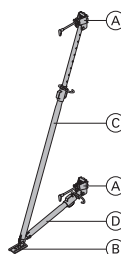

3,5 588244000

(B) Sabot d'étaçon

galva

Longueur : 20 cm

Largeur : 11 cm

Hauteur : 10 cm

2,1 588245000

(C) Bracon principal 340

galva

Longueur : 190 - 341 cm

14,2 588247000

(D) Bracon inférieur 120

galva

Longueur : 80 - 130 cm

7,2 588248000

galva

Livraison : à l'état replié

Étaçon de banche 540

Elementstütze 540

composé de :

49,0 588249000

(A) Tête d'étaçon

2 unités

galva

Longueur : 40,8 cm

Largeur : 11,8 cm

Hauteur : 17,6 cm

3,5 588244000

(B) Sabot d'étaçon

galva

Longueur : 20 cm

Largeur : 11 cm