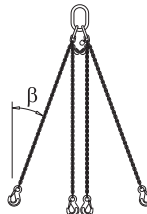

Chaîne quatre brins Doka 3,20m

Doka-Vierstrangkette 3,20m

15,0 588620000

Veuillez consulter la notice d'utilisa-
tion !