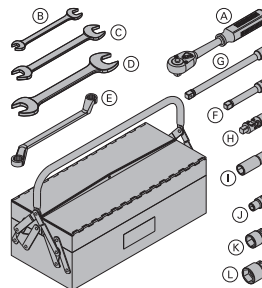

[kg] Référence

Vérin réglable GS T6 95/140cm

Spindelstrebe GS T6 95/140cm

10,3 584340000

galva

Réglage en hauteur Top50

Höhenjustierung für Schalungsträger

11,9 580218000

galva

Hauteur : 46 cm

Vérin réglable T7 75/110cm

Vérin réglable T7 100/150cm

Vérin réglable T7 150/200cm

Vérin réglable T7 200/250cm

Vérin réglable T7 250/300cm

Vérin réglable T7 305/355cm

Spindelstrebe T7

13,2 584308000

16,8 584309000

21,6 584324000

26,2 584325000

29,4 584326000

35,0 584327000

galva

Caisse à outils GF

GF-Werkzeugbox

6,5 580390000

sont compris dans la livraison :

(A) Clé à douille à rochet 1/2"

galva

Longueur : 30 cm

0,73 580580000

(B) Clé à fourche 13/17

0,08 580577000

(C) Clé à fourche 22/24

0,22 580587000

(D) Clé à fourche 30/32

0,80 580897000

(E) Clé à oeil 17/19

0,27 580590000

(F) Rallonge 11cm 1/2"

0,20 580581000

(G) Rallonge 22cm 1/2"

0,31 580582000

(H) Cardan

0,16 580583000

(I) Douille 6 pans 19 1/2" L

0,16 580598000

(J) Douille 6 pans 13 1/2"

0,06 580576000

(K) Douille 6 pans 24 1/2"

0,12 580584000

(L) Douille 6 pans 30 1/2"

0,20 580575000