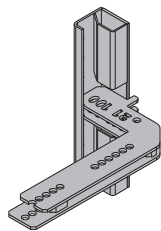

[kg] Référence

Éclisse de contournement Top100 tec 21mm

Top100 tec-Übergangsglasche 21mm

15,4 586927000

avec laquage bleu
Hauteur : 51 cm

Tendeur d'angle WU14 Top100 tec

Top100 tec-Winkelspanner WU14

8,9 586928000

avec laquage bleu
Longueur : 26,9 cm

Goujon d'assemblage 10cm

Verbindungsbolzen 10cm

0,34 580201000

galva
Longueur : 14 cm