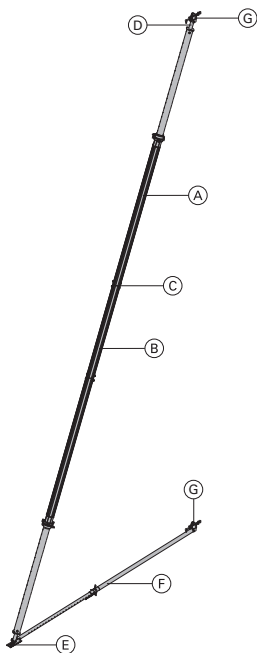

Longueur : 40,8 cm

Largeur : 11,8 cm

Hauteur : 17,6 cm

3,5 588244000

(B) Sabot d'étaçon

galva

Longueur : 20 cm

Largeur : 11 cm

Hauteur : 10 cm

2,1 588245000

(C) Bracon principal 540

galva

Longueur : 309 - 550 cm

29,6 588250000

(D) Bracon inférieur 220

galva

Longueur : 171 - 224 cm

10,2 588251000

galva

Livraison : à l'état replié

Eurex 60 550

Eurex 60 550

selon la longueur voulue, composé de :

- | | |
|---|-----------------------|
| (A) Bracon principal Eurex 60 550
traitement pulvérulent bleu
Alu
Longueur : 343 - 553 cm | 42,5 582658000 |
| (B) Rallonge Eurex 60 2,00m
traitement pulvérulent bleu
Alu
Longueur : 250 cm | 21,3 582651000 |
| (C) Manchon d'accouplement Eurex 60
Alu
Longueur : 100 cm
Diamètre : 12,8 cm | 8,6 582652000 |
| (D) Raccord Eurex 60
galva
Longueur : 15 cm
Largeur : 15 cm
Hauteur : 30 cm | 3,9 582657000 |
| (E) Pied de bracon principal Eurex 60
galva
Longueur : 31 cm
Largeur : 12 cm
Hauteur : 33 cm | 8,5 582660000 |
| (F) Bracon inférieur 540 Eurex 60
galva
Longueur : 302 - 543 cm | 29,0 582659000 |

Livraison : pièces détachées

**Tête d'étauçon Eurex 60 Top50**

Stützenkopf Eurex 60 Top50

7,1 582665000galva
Hauteur : 50 cm**Outil universel**

Universal-Lösewerkzeug

3,7 582768000galva
Longueur : 75,5 cm**Ancrage express Doka 16x125mm**