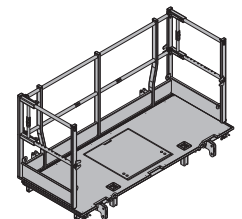

Xsafe plus vloer 2,40m met zijleuning

178,3 586403000

Xsafe plus-Bühne 2,40m mit Seitengeländer

Stalen delen verzinkt
Houten delen geel gelazuurd
Hoogte: 136 cm
Leveringstoestand: ingeklapt