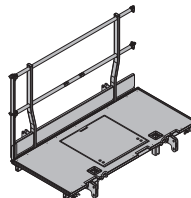

[kg] Art.-nr.

[kg] Art.-nr.

**Xsafe plus vloer 2,70m met zijleuning****189,0 586401000**

Xsafe plus-Bühne 2,70m mit Seitengeländer

Stalen delen verzinkt  
Houten delen geel gelazuurd  
Hoogte: 136 cm  
Leveringstoestand: ingeklapt

**Xsafe plus vloer 2,00m****122,5 586407000**

Xsafe plus-Bühne 2,00m

Stalen delen verzinkt  
Houten delen geel gelazuurd  
Hoogte: 136 cm  
Leveringstoestand: ingeklapt

**Xsafe plus vloer 2,70m****151,7 586404000**

Xsafe plus-Bühne 2,70m

Stalen delen verzinkt  
Houten delen geel gelazuurd  
Hoogte: 136 cm  
Leveringstoestand: ingeklapt

**Xsafe plus vloer 1,35m****95,3 586408000**

Xsafe plus-Bühne 1,35m

Stalen delen verzinkt  
Houten delen geel gelazuurd  
Hoogte: 136 cm  
Leveringstoestand: ingeklapt

**Xsafe plus vloer 2,50m met zijleuning****182,2 586402000**

Xsafe plus-Bühne 2,50m mit Seitengeländer

Stalen delen verzinkt  
Houten delen geel gelazuurd  
Hoogte: 136 cm  
Leveringstoestand: ingeklapt