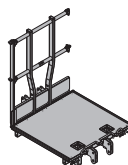

Xsafe plus-Bühne 2,70m

Stalen delen verzinkt  
Houten delen geel gelazuurd  
Hoogte: 136 cm  
Leveringstoestand: ingeklapt

**Xsafe plus vloer 1,35m****95,3 586408000**

Xsafe plus-Bühne 1,35m

Stalen delen verzinkt  
Houten delen geel gelazuurd  
Hoogte: 136 cm  
Leveringstoestand: ingeklapt

**Xsafe plus vloer 2,50m met zijleuning****182,2 586402000**

Xsafe plus-Bühne 2,50m mit Seitengeländer

Stalen delen verzinkt  
Houten delen geel gelazuurd  
Hoogte: 136 cm  
Leveringstoestand: ingeklapt

**Xsafe plus vloer 1,00m****78,5 586409000**

Xsafe plus-Bühne 1,00m

Stalen delen verzinkt  
Houten delen geel gelazuurd  
Hoogte: 136 cm  
Leveringstoestand: ingeklapt

**Xsafe plus vloer 2,50m****144,5 586405000**

Xsafe plus-Bühne 2,50m

Stalen delen verzinkt  
Houten delen geel gelazuurd  
Hoogte: 136 cm  
Leveringstoestand: ingeklapt

**Xsafe plus zijleuning****20,5 586410000**

Xsafe plus-Seitengeländer

Verzinkt  
Breedte: 88 cm  
Hoogte: 110 cm