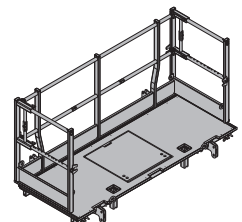

**Xsafe plus vloer 2,00m****122,5 586407000**

Xsafe plus-Bühne 2,00m

Stalen delen verzinkt  
Houten delen geel gelazuurd  
Hoogte: 136 cm  
Leveringstoestand: ingeklapt

**Xsafe plus vloer 2,70m****151,7 586404000**

Xsafe plus-Bühne 2,70m

Stalen delen verzinkt  
Houten delen geel gelazuurd  
Hoogte: 136 cm  
Leveringstoestand: ingeklapt

**Xsafe plus vloer 1,35m****95,3 586408000**

Xsafe plus-Bühne 1,35m

Stalen delen verzinkt  
Houten delen geel gelazuurd  
Hoogte: 136 cm  
Leveringstoestand: ingeklapt

**Xsafe plus vloer 2,50m met zijleuning****182,2 586402000**

Xsafe plus-Bühne 2,50m mit Seitengeländer

Stalen delen verzinkt  
Houten delen geel gelazuurd  
Hoogte: 136 cm  
Leveringstoestand: ingeklapt

**Xsafe plus vloer 1,00m****78,5 586409000**

Xsafe plus-Bühne 1,00m

Stalen delen verzinkt  
Houten delen geel gelazuurd  
Hoogte: 136 cm  
Leveringstoestand: ingeklapt

**Xsafe plus vloer 2,50m****144,5 586405000**