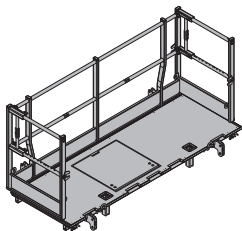

[kg] Art.-nr.

[kg] Art.-nr.

**Xsafe plus vloer 2,70m met zijleuning****189,0 586401000**

Xsafe plus-Bühne 2,70m mit Seitengeländer

Stalen delen verzinkt  
Houten delen geel gelazuurd  
Hoogte: 136 cm  
Leveringstoestand: ingeklapt

**Xsafe plus vloer 2,00m****122,5 586407000**

Xsafe plus-Bühne 2,00m

Stalen delen verzinkt  
Houten delen geel gelazuurd  
Hoogte: 136 cm  
Leveringstoestand: ingeklapt

**Xsafe plus vloer 2,70m****151,7 586404000**

Xsafe plus-Bühne 2,70m

Stalen delen verzinkt  
Houten delen geel gelazuurd  
Hoogte: 136 cm  
Leveringstoestand: ingeklapt

**Xsafe plus vloer 1,35m****95,3 586408000**

Xsafe plus-Bühne 1,35m

Stalen delen verzinkt  
Houten delen geel gelazuurd  
Hoogte: 136 cm  
Leveringstoestand: ingeklapt

**Xsafe plus vloer 2,50m met zijleuning****182,2 586402000**

Xsafe plus-Bühne 2,50m mit Seitengeländer

Stalen delen verzinkt  
Houten delen geel gelazuurd  
Hoogte: 136 cm  
Leveringstoestand: ingeklapt