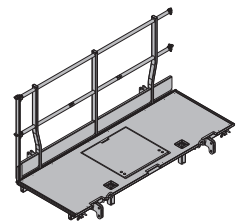

Xsafe plus-Bühne 2,70m

Stalen delen verzinkt  
Houten delen geel gelazuurd  
Hoogte: 136 cm  
Leveringstoestand: ingeklapt

**Xsafe plus vloer 1,35m****95,3 586408000**

Xsafe plus-Bühne 1,35m

Stalen delen verzinkt  
Houten delen geel gelazuurd  
Hoogte: 136 cm  
Leveringstoestand: ingeklapt

**Xsafe plus vloer 2,50m met zijleuning****182,2 586402000**

Xsafe plus-Bühne 2,50m mit Seitengeländer

Stalen delen verzinkt  
Houten delen geel gelazuurd  
Hoogte: 136 cm  
Leveringstoestand: ingeklapt

**Xsafe plus vloer 1,00m****78,5 586409000**

Xsafe plus-Bühne 1,00m

Stalen delen verzinkt  
Houten delen geel gelazuurd  
Hoogte: 136 cm  
Leveringstoestand: ingeklapt

**Xsafe plus vloer 2,50m****144,5 586405000**

Xsafe plus-Bühne 2,50m

Stalen delen verzinkt  
Houten delen geel gelazuurd  
Hoogte: 136 cm  
Leveringstoestand: ingeklapt

**Xsafe plus zijleuning****20,5 586410000**

Xsafe plus-Seitengeländer

Verzinkt  
Breedte: 88 cm  
Hoogte: 110 cm