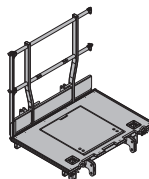

[kg] Art.-nr.

[kg] Art.-nr.

**Xsafe plus vloer 2,70m met zijleuning****189,0 586401000**

Xsafe plus-Bühne 2,70m mit Seitengeländer

Stalen delen verzinkt  
Houten delen geel gelazuurd  
Hoogte: 136 cm  
Leveringstoestand: ingeklapt

**Xsafe plus vloer 2,00m****122,5 586407000**

Xsafe plus-Bühne 2,00m

Stalen delen verzinkt  
Houten delen geel gelazuurd  
Hoogte: 136 cm  
Leveringstoestand: ingeklapt

**Xsafe plus vloer 2,70m****151,7 586404000**

Xsafe plus-Bühne 2,70m

Stalen delen verzinkt  
Houten delen geel gelazuurd  
Hoogte: 136 cm  
Leveringstoestand: ingeklapt

**Xsafe plus vloer 1,35m****95,3 586408000**

Xsafe plus-Bühne 1,35m

Stalen delen verzinkt  
Houten delen geel gelazuurd  
Hoogte: 136 cm  
Leveringstoestand: ingeklapt

**Xsafe plus vloer 2,50m met zijleuning****182,2 586402000**

Xsafe plus-Bühne 2,50m mit Seitengeländer

Stalen delen verzinkt  
Houten delen geel gelazuurd  
Hoogte: 136 cm  
Leveringstoestand: ingeklapt