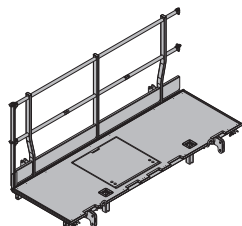

[kg] Art.-nr.

[kg] Art.-nr.

**Xsafe plus vloer 2,70m met zijleuning****189,0 586401000**

Xsafe plus-Bühne 2,70m mit Seitengeländer

Stalen delen verzinkt  
Houten delen geel gelazuurd  
Hoogte: 136 cm  
Leveringstoestand: ingeklapt

**Xsafe plus vloer 2,00m****122,5 586407000**

Xsafe plus-Bühne 2,00m

Stalen delen verzinkt  
Houten delen geel gelazuurd  
Hoogte: 136 cm  
Leveringstoestand: ingeklapt

**Xsafe plus vloer 2,70m****151,7 586404000**

Xsafe plus-Bühne 2,70m

Stalen delen verzinkt  
Houten delen geel gelazuurd  
Hoogte: 136 cm  
Leveringstoestand: ingeklapt

**Xsafe plus vloer 1,35m****95,3 586408000**

Xsafe plus-Bühne 1,35m

Stalen delen verzinkt  
Houten delen geel gelazuurd  
Hoogte: 136 cm  
Leveringstoestand: ingeklapt

**Xsafe plus vloer 2,50m met zijleuning****182,2 586402000**

Xsafe plus-Bühne 2,50m mit Seitengeländer

Stalen delen verzinkt  
Houten delen geel gelazuurd  
Hoogte: 136 cm  
Leveringstoestand: ingeklapt