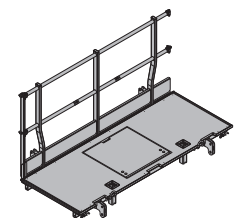

Xsafe plus vloer 2,40m

142,7 586406000

Xsafe plus-Bühne 2,40m

Stalen delen verzinkt
Houten delen geel gelazuurd
Hoogte: 136 cm
Leveringstoestand: ingeklapt