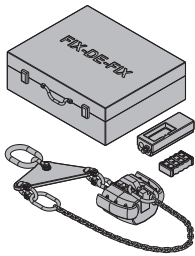

Framax-Passholz 2x12cm 2,70m

Framax-Passholz 3x12cm 2,70m

Framax-Passholz 5x12cm 2,70m

Framax-Passholz 10x12cm 2,70m

Framax fitting timber

3,1 176020000

4,7 176022000

7,8 176024000

15,5 176026000

gelb lasiert

Framax-Profilholz 27mm 2,70m

Framax-Profilholz 21mm 2,70m

Framax-Profilholz 18mm 2,70m

Framax moulded timber

7,6 176012000

8,0 176010000

8,4 176119000

gelb lasiert

Framax-Ausschalholz 10x12cm 2,85m

Framax formwork stripping timb. 10x12cm 2.85m

16,4 176008000

gelb lasiert

Framax-Stahlausgleich 5cm 2,70m

Framax-Stahlausgleich 5cm 0,90m

Framax steel closure plate

14,0 588273000

6,0 588271000

blau pulverbeschichtet

Anklemmholz

Connecting timber

0,70 176030000

gelb lasiert
Breite: 10 cm

Framax-Dreikantleiste 2,70m

Framax triangular ledge 2.70m

0,38 588170000

Framax-Stirndreikantleiste 2,70m

Framax frontal triangular ledge 2.70m

1,9 588129000

grau

Framax-Ankerhaltewinkel

Framax anchoring bracket

1,4 588188000

blau lackiert
Breite: 9 cm
Höhe: 13 cm

Framax-Fundamentspanner 0,90m

Framax foundation clamp 0.90m

4,9 588141000

verzinkt

Doka-Lochband 50x2,0mm 25m

Doka perforated tape 50x2.0mm 25m

17,0 588206000