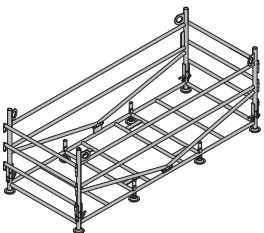

Alu-Framax-Palette 126,7 588396000
Alu-Framax pallet

verzinkt
Länge: 280 cm
Breite: 110 cm
Höhe: 107 cm
Lieferzustand: zusammengeklappt
Betriebsanleitung beachten!