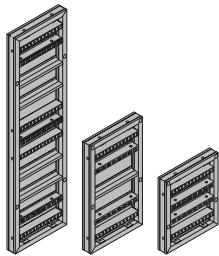

Alu-Framax Xlife-Innenecke 2,70m	50,3	588330500
Alu-Framax Xlife-Innenecke 0,90m	18,5	588332500
Alu-Framax Xlife inside corner		

pulverbeschichtet