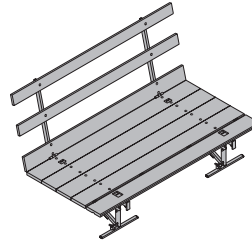

Framax-Betonierbühne O 1,25/2,70m

Framax pouring platform O 1.25/2.70m

117,0 588360000

Holzteile gelb lasiert
Stahlteile verzinkt
Lieferzustand: zusammengeklappt

Framax-Betonierbühne U 1,25/2,70m

Framax pouring platform U 1.25/2.70m

127,5 588377000