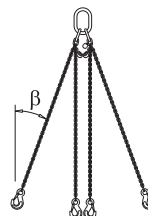

**Seitenschutzgeländer T**

Side handrail clamping unit T

29,1 580488000

verzinkt  
Länge: 115 - 175 cm  
Höhe: 112 cm

**Framax-Umsetzbügel**

Framax lifting hook

10,6 588149000

verzinkt  
Höhe: 22 cm  
Betriebsanleitung beachten!

Betriebsanleitung beachten!

CE

[kg] Art.-Nr.

**Framax-Transportgehänge**

Framax transport gear

13,3 588232000

verzinkt  
Betriebsanleitung beachten!**Dokamatic-Umsetzgurt 13,00m**

Dokamatic lifting strap 13.00m