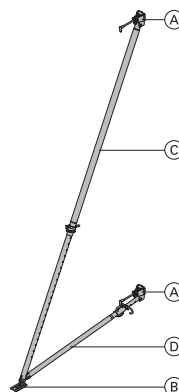

(D) Justierstrebe 220

Länge: 171 - 224 cm

10,2 588251000

verzinkt
Lieferzustand: zusammengeklappt

Universal-Lösewerkzeug

Universal dismantling tool

3,7 5882768000

verzinkt
Länge: 75,5 cm