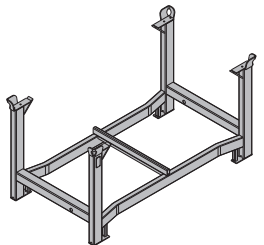

Doka-Stapelpalette 1,55x0,85m 42,0 586151000
Doka stacking pallet 1.55x0.85m

verzinkt
Höhe: 77 cm
Betriebsanleitung beachten!