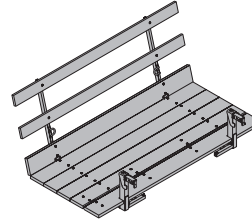

117,0 588360000

Holzteile gelb lasiert  
Stahlteile verzinkt  
Lieferzustand: zusammengeklappt

**Framax-Betonierbühne U 1,25/2,70m**

Framax pouring platform U 1.25/2.70m

127,5 588377000

Stahlteile verzinkt  
Holzteile gelb lasiert  
Lieferzustand: zusammengeklappt

**Seitenschutzgeländer T**

Side handrail clamping unit T

29,1 580488000

verzinkt  
Länge: 115 - 175 cm  
Höhe: 112 cm

**Framax-Umsetzbügel**

Framax lifting hook

10,6 588149000

verzinkt  
Höhe: 22 cm  
Betriebsanleitung beachten!