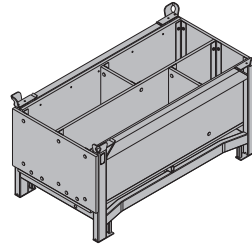

[kg] Art.-Nr.

Doka-Kleinteilebox 106,4 583010000
Doka accessory box