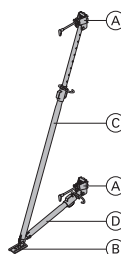

bestehend aus:

30,2 588246000

**(A) Stützenkopf**

2 Stk.

verzinkt  
Länge: 40,8 cm  
Breite: 11,8 cm  
Höhe: 17,6 cm

3,5 588244000

**(B) Stützenschuh**

verzinkt  
Länge: 20 cm  
Breite: 11 cm  
Höhe: 10 cm

2,1 588245000

**(C) Justierstütze 340**

verzinkt  
Länge: 190 - 341 cm

14,2 588247000

**(D) Justierstrebe 120**

verzinkt  
Länge: 80 - 130 cm

7,2 588248000

verzinkt  
Lieferzustand: zusammengeklappt

**Elementstütze 540**

Panel strut 540

bestehend aus:

49,0 588249000

**(A) Stützenkopf**

2 Stk.

verzinkt  
Länge: 40,8 cm  
Breite: 11,8 cm  
Höhe: 17,6 cm

3,5 588244000