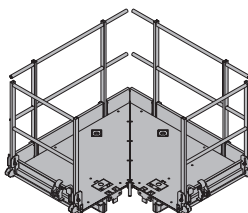

Platformă cofrare stâlpi 150/90cm

Doka-Stützenbühne 150/90cm

211,8 588382000

zincată

lungime: 173 cm

lățime: 173 cm

înălțime: 130 cm

livrare: pliat