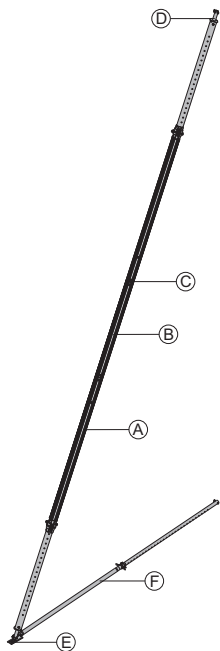

lungime: 250 cm

(C) Mufă de cuplare Eurex 60

aluminiu

lungime: 100 cm

diametru: 12,8 cm

(D) Piesă de legătură Eurex 60 IB

zincată

lungime: 15 cm

lățime: 15 cm

înălțime: 30 cm

(E) Picior contrafișă reglabilă Eurex 60 EB

zincată

lungime: 31 cm

lățime: 12 cm

înălțime: 33 cm

(F) Contravântuire reglabilă 540 Eurex 60 IB

zincată

lungime: 303,5 - 542,2 cm

livrare: piese separate

**42,5 582658000****21,3 582651000****8,6 582652000****4,2 582657500****8,0 582660500****27,8 582659500****Ancoră expres Doka 16x125mm**

Doka-Expressanker 16x125mm

0,31 588631000

zincată

lungime: 18 cm

Respectați instrucțiunile de montaj!

**Diblu Doka 16mm**

Doka-Coil 16mm

0,009 588633000

zincată