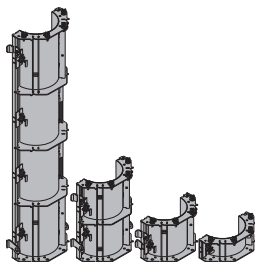

[kg] Articolul nr.

[kg] Articolul nr.

Panou cofraj stâlpi RS D30 3,00m	149,0	587909000
Panou cofraj stâlpi RS D30 1,00m	65,0	587908000
Panou cofraj stâlpi RS D30 0,50m	36,0	587907000
Panou cofraj stâlpi RS D30 0,25m	22,5	587944000
Panou cofraj stâlpi RS D35 3,00m	166,0	587912000
Panou cofraj stâlpi RS D35 1,00m	76,0	587911000
Panou cofraj stâlpi RS D35 0,50m	42,0	587910000
Panou cofraj stâlpi RS D35 0,25m	26,0	587945000
Panou cofraj stâlpi RS D40 3,00m	175,0	587915000
Panou cofraj stâlpi RS D40 1,00m	80,7	587914000
Panou cofraj stâlpi RS D40 0,50m	44,9	587913000
Panou cofraj stâlpi RS D40 0,25m	27,7	587946000
Panou cofraj stâlpi RS D45 3,00m	188,0	587918000
Panou cofraj stâlpi RS D45 1,00m	85,0	587917000
Panou cofraj stâlpi RS D45 0,50m	48,0	587916000
Panou cofraj stâlpi RS D45 0,25m	29,0	587947000
Panou cofraj stâlpi RS D50 3,00m	195,0	587921000
Panou cofraj stâlpi RS D50 1,00m	88,0	587920000
Panou cofraj stâlpi RS D50 0,50m	49,0	587919000
Panou cofraj stâlpi RS D50 0,25m	31,5	587948000
Panou cofraj stâlpi RS D60 3,00m	217,0	587927000
Panou cofraj stâlpi RS D60 1,00m	96,5	587926000
Panou cofraj stâlpi RS D60 0,50m	53,0	587925000
Panou cofraj stâlpi RS D60 0,25m	34,2	587950000

Stützeelement RS

vopsită albastru

Diametru 24, 25, 55, 65, 70, 75, 80,
90, 100, 110, 120, 130, 140, 150,
180 cm la comandă

Şpraiţ 540 IB

Elementstütze 540 IB

alcătuit din:

(A) Contrafişă reglabilă 540 IB

zincată

lungime: 310,5 - 549,2 cm

(B) Contravântuire reglabilă 220 IB

zincată

lungime: 172,5 - 221,1 cm

zincată

livrare: pliat

**Şpraiţ 340 IB**

Elementstütze 340 IB

lățime: 15 cm

înălțime: 30 cm

(E) Picior contrafișă reglabilă Eurex 60 EB

zincată

lungime: 31 cm

lățime: 12 cm

înălțime: 33 cm

(F) Contravântuire reglabilă 540 Eurex 60 IB