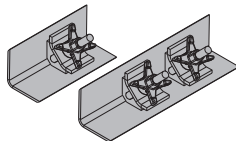

Profil colț interior tip 1 .....cm

Profil colț interior tip 2 .....cm

16,7 580066000

17,4 580067000

Aussparungsklemme .....cm

vopsită albastru
lungime a laturii: 10 cm