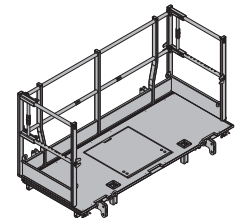

Xsafe plus plattform 2,40m med ändsdyddsräcke 178,3 586403000

Xsafe plus-Bühne 2,40m mit Seitengeländer

ståldelar galvaniserade
trädelar gullaserade
höjd: 136 cm
Levereras: ihopvikt