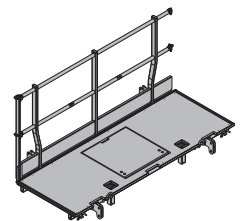

Xsafe plus plattform 2,70m med ändsdyddsräcke 189,0 586401000

Xsafe plus-Bühne 2,70m mit Seitengeländer

ståldelar galvaniserade
trädelar gullaserade
höjd: 136 cm
Levereras: ihopvikt

**Xsafe plus plattform 2,00m** 122,5 586407000

**Xsafe plus plattform 1,35m** 95,3 586408000

Xsafe plus-Bühne 1,35m

ståldelar galvaniserade
trädelar gullaserade
höjd: 136 cm
Levereras: ihopvikt

**Xsafe plus plattform 2,50m med ändsdyddsräcke** 182,2 586402000

Xsafe plus-Bühne 2,50m mit Seitengeländer

ståldelar galvaniserade
trädelar gullaserade
höjd: 136 cm
Levereras: ihopvikt

**Xsafe plus plattform 1,00m** 78,5 586409000

Xsafe plus-Bühne 1,00m

ståldelar galvaniserade
trädelar gullaserade
höjd: 136 cm
Levereras: ihopvikt

**Xsafe plus plattform 2,50m** 144,5 586405000

Xsafe plus-Bühne 2,50m

ståldelar galvaniserade
trädelar gullaserade
höjd: 136 cm
Levereras: ihopvikt

**Xsave plus ändsdyddsräcke** 20,5 586410000

Xsafe plus-Seitengeländer