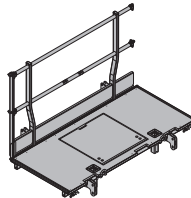

Xsafe plus plattform 2,70m med ändsdyddsräcke 189,0 586401000

Xsafe plus-Bühne 2,70m mit Seitengeländer

ståldelar galvaniserade
trädelar gullaserade
höjd: 136 cm
Levereras: ihopvikt

**Xsafe plus plattform 2,00m** 122,5 586407000

Xsafe plus-Bühne 2,00m

ståldelar galvaniserade
trädelar gullaserade
höjd: 136 cm
Levereras: ihopvikt

**Xsafe plus plattform 2,70m** 151,7 586404000

Xsafe plus-Bühne 2,70m

ståldelar galvaniserade
trädelar gullaserade
höjd: 136 cm
Levereras: ihopvikt

**Xsafe plus plattform 1,35m** 95,3 586408000

Xsafe plus-Bühne 1,35m

ståldelar galvaniserade
trädelar gullaserade
höjd: 136 cm
Levereras: ihopvikt

**Xsafe plus plattform 2,50m med ändsdyddsräcke** 182,2 586402000

Xsafe plus-Bühne 2,50m mit Seitengeländer

ståldelar galvaniserade
trädelar gullaserade
höjd: 136 cm
Levereras: ihopvikt

**Xsafe plus plattform 1,00m** 78,5 586409000

Xsafe plus-Bühne 1,00m

ståldelar galvaniserade
trädelar gullaserade
höjd: 136 cm
Levereras: ihopvikt