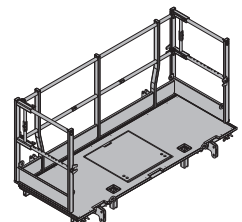

Xsafe plus plattform 2,70m med ändsdyddsräcke 189,0 586401000

Xsafe plus-Bühne 2,70m mit Seitengeländer

ståldelar galvaniserade
trädelar gullaserade
höjd: 136 cm
Levereras: ihopvikt

**Xsafe plus plattform 2,00m** 122,5 586407000

Xsafe plus-Bühne 2,00m

ståldelar galvaniserade
trädelar gullaserade
höjd: 136 cm
Levereras: ihopvikt

**Xsafe plus plattform 2,70m** 151,7 586404000

Xsafe plus-Bühne 2,70m

ståldelar galvaniserade
trädelar gullaserade
höjd: 136 cm
Levereras: ihopvikt

**Xsafe plus plattform 1,35m** 95,3 586408000

Xsafe plus-Bühne 1,35m

ståldelar galvaniserade
trädelar gullaserade
höjd: 136 cm
Levereras: ihopvikt

**Xsafe plus plattform 2,50m med ändsdyddsräcke** 182,2 586402000

Xsafe plus-Bühne 2,50m mit Seitengeländer

ståldelar galvaniserade
trädelar gullaserade
höjd: 136 cm
Levereras: ihopvikt

**Xsafe plus plattform 1,00m** 78,5 586409000

Xsafe plus-Bühne 1,00m

ståldelar galvaniserade
trädelar gullaserade
höjd: 136 cm
Levereras: ihopvikt