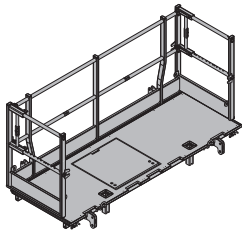

Xsafe plus plattform 2,70m med ändsdyddsräcke 189,0 586401000

Xsafe plus-Bühne 2,70m mit Seitengeländer

ståldelar galvaniserade
trädelar gullaserade
höjd: 136 cm
Levereras: ihopvikt

**Xsafe plus plattform 2,00m** 122,5 586407000

Xsafe plus-Bühne 2,00m

ståldelar galvaniserade
trädelar gullaserade
höjd: 136 cm
Levereras: ihopvikt

**Xsafe plus plattform 2,70m** 151,7 586404000

Xsafe plus-Bühne 2,70m

ståldelar galvaniserade
trädelar gullaserade
höjd: 136 cm
Levereras: ihopvikt

**Xsafe plus plattform 1,35m** 95,3 586408000

Xsafe plus-Bühne 1,35m

ståldelar galvaniserade
trädelar gullaserade
höjd: 136 cm
Levereras: ihopvikt

**Xsafe plus plattform 2,50m med ändsdyddsräcke** 182,2 586402000

Xsafe plus-Bühne 2,50m mit Seitengeländer

ståldelar galvaniserade
trädelar gullaserade
höjd: 136 cm
Levereras: ihopvikt

**Xsafe plus plattform 1,00m** 78,5 586409000

Xsafe plus-Bühne 1,00m

ståldelar galvaniserade
trädelar gullaserade
höjd: 136 cm
Levereras: ihopvikt