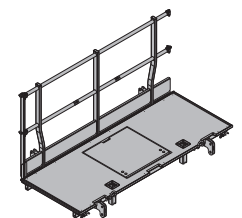

galvaniserad
bredd: 88 cm
höjd: 110 cm

**Xsafe plus plattform 2,40m med ändsdyddsräcke** 178,3 586403000

Xsafe plus-Bühne 2,40m mit Seitengeländer

ståldelar galvaniserade
trädelar gullaserade
höjd: 136 cm
Levereras: ihopvikt

**Xsafe plattformsförlängare 0,60m** 43,4 586418000

Xsafe plus-Bühnenverlängerung 0,60m

galvaniserad
höjd: 120 cm

**Xsafe plus plattform 2,40m** 142,7 586406000

Xsafe plus-Bühne 2,40m

ståldelar galvaniserade
trädelar gullaserade
höjd: 136 cm
Levereras: ihopvikt

**Xsafe plus plattformsovergång** 26,5 586419000

Xsafe plus-Bühnenübergang

galvaniserad
längd: 85 cm
bredd: 48 cm

[kg] Artikel nr.

Xsafe plus skyddsräcksförlängare

Xsafe plus-Geländerverlängerung

4,3 586420000