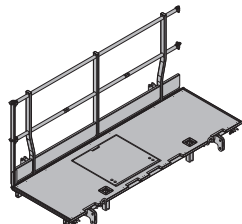

Xsafe plus plattform 2,70m med ändsdyddsräcke 189,0 586401000

Xsafe plus-Bühne 2,70m mit Seitengeländer

ståldelar galvaniserade
trädelar gullaserade
höjd: 136 cm
Levereras: ihopvikt

**Xsafe plus plattform 2,00m** 122,5 586407000

Xsafe plus-Bühne 2,00m

ståldelar galvaniserade
trädelar gullaserade
höjd: 136 cm
Levereras: ihopvikt

**Xsafe plus plattform 2,70m** 151,7 586404000

Xsafe plus-Bühne 2,70m

ståldelar galvaniserade
trädelar gullaserade
höjd: 136 cm
Levereras: ihopvikt

**Xsafe plus plattform 1,35m** 95,3 586408000

Xsafe plus-Bühne 1,35m

ståldelar galvaniserade
trädelar gullaserade
höjd: 136 cm
Levereras: ihopvikt

**Xsafe plus plattform 2,50m med ändsdyddsräcke** 182,2 586402000

Xsafe plus-Bühne 2,50m mit Seitengeländer

ståldelar galvaniserade
trädelar gullaserade
höjd: 136 cm
Levereras: ihopvikt

**Xsafe plus plattform 1,00m** 78,5 586409000

Xsafe plus-Bühne 1,00m

ståldelar galvaniserade
trädelar gullaserade
höjd: 136 cm
Levereras: ihopvikt