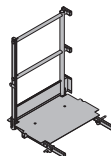

Xsafe plattformsförlängare 0,60m 43,4 586418000

Xsafe plus-Bühnenverlängerung 0,60m

galvaniserad
höjd: 120 cm