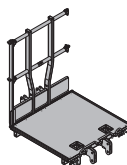

Xsafe plus plattform 1,00m 78,5 586409000

Xsafe plus-Bühne 1,00m

ståldelar galvaniserade
trädelar gullaserade
höjd: 136 cm
Levereras: ihopvikt