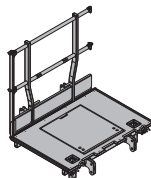

Xsafe plus plattform 2,70m med ändsdyddsräcke 189,0 586401000

Xsafe plus-Bühne 2,70m mit Seitengeländer

ståldelar galvaniserade
trädelar gullaserade
höjd: 136 cm
Levereras: ihopvikt

**Xsafe plus plattform 2,00m** 122,5 586407000

Xsafe plus-Bühne 2,00m

ståldelar galvaniserade
trädelar gullaserade
höjd: 136 cm
Levereras: ihopvikt

**Xsafe plus plattform 2,70m** 151,7 586404000

Xsafe plus-Bühne 2,70m

ståldelar galvaniserade
trädelar gullaserade
höjd: 136 cm
Levereras: ihopvikt

**Xsafe plus plattform 1,35m** 95,3 586408000

Xsafe plus-Bühne 1,35m

ståldelar galvaniserade
trädelar gullaserade
höjd: 136 cm
Levereras: ihopvikt

**Xsafe plus plattform 2,50m med ändsdyddsräcke** 182,2 586402000

Xsafe plus-Bühne 2,50m mit Seitengeländer

ståldelar galvaniserade
trädelar gullaserade
höjd: 136 cm
Levereras: ihopvikt

**Xsafe plus plattform 1,00m** 78,5 586409000

Xsafe plus-Bühne 1,00m

ståldelar galvaniserade
trädelar gullaserade
höjd: 136 cm
Levereras: ihopvikt