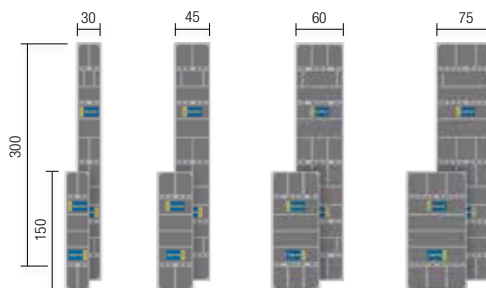

## Gør det nemt med DokaXlight – Ultralet forskalling uden kran

**Uanset om vi taler om nybyggeri eller ombygning** – den robuste DokaXlight tillader med sine 22,6 kg pr. hovedkassette (0,75 x 1,50 m) nem og udgiftsbesparende anvendelse til betondele af enhver art og størrelse. Da håndteringen kun kræver en enkelt person - uden brug af kran - kan byggeprocesser udføres hurtigere og ressourcerne bruges mere produktivt. Med et betontryk på op til 50 kN/m<sup>2</sup> ved væg- og op til 75 kN/m<sup>2</sup> ved søjleforskallinger tillader den universelt anvendelige håndforskalling desuden en høj støbehastighed.

Det mener fagmanden...

Nem at tilpasse bygværket med logiske kassetteintervaller på 15 cm

Leveres også som 3,00 m kassette med et lavere antal ankre

**Startpakke 50 m<sup>2</sup>**  
Forskallingshøjde 1,50 m