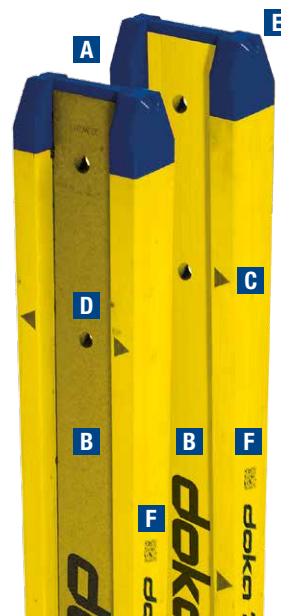

doka

Robustesse oblige.

Poutrelle Doka H20 top – la poutrelle
aux amortisseurs intégrés

Les techniciens du coffrage.

Poutrelle Doka H20 top

La poutrelle aux amortisseurs intégrés

Haute qualité, robuste, durable – La poutrelle Doka H20 top est une poutrelle à âme pleine résistante qui se prête à une utilisation dans des coffrages de voile et de dalle. Les renforcements d'extrémité de la poutrelle réduisent les dommages et garantissent une durée de vie jusqu'à trois fois plus longue.

Réduction des dommages à l'extrémité de la poutrelle

grâce aux amortisseurs intégrés

Grande résistance du talon de poutrelle

dû à la qualité des bois sélectionnés

Protection efficace contre l'humidité et les UV

grâce au vernis de protection sur son âme

Un montage plus rapide et plus sûr

avec les repères présents sur le talon de la poutrelle

Caractéristiques techniques

Moment (M) : 5 kNm

Poids : 4,7 kg/mètres linéaires (N) |