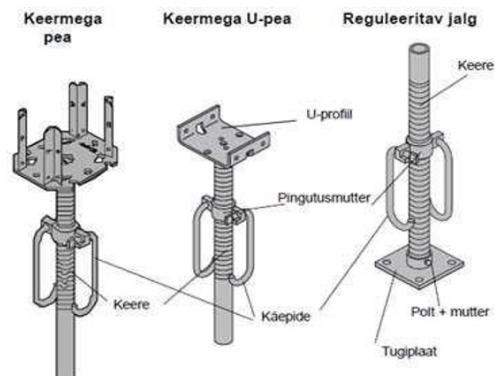

Staxo

Staxo pead ja jalad

Ladustus- ja transpordijuhised

- Ladustatakse sorteeritult universaal konteineritesse.
- Pikemad, 70cm elemendid, võrkrest konteineritesse.

Artikkel	Max. arv pakis
Staxo 100 Keermega U-pea	40tk
Staxo 100 Reguleeritav jalg	50tk
Staxo 40 mitmesuunaline keermega pea 30cm	20tk
Staxo 40 mitmesuunaline keermega pea 70cm	35tk
Staxo 40 keermega U-pea 30cm	40tk
Staxo 40 keermega U-pea 70cm	25tk
Staxo 40 reguleeritav jalg 30cm	80tk
Staxo 40 reguleeritav jalg 70cm	50tk