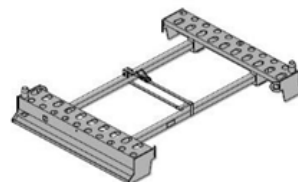

### Ladustus- ja transpordijuhised

- Püstises asendis, spetsiaalsetele transpordiraamidele max 20tk
- Aluseid peab olema võimalik üksteise peale tõsta.
- Elemendid peavad olema koormarihmaga kinnitatud. Koormarihm on transpordiraamiga komplektis
- Staxo raamelemendid peavad tagastades olema kompleksed
- Alumised kronsteinid peavad olema fikseeritud asendis