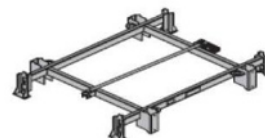

### Ladustus- ja transpordijuhised

- Püstises asendis, spetsiaalsetele transpordiraamidele max 20tk
- Aluseid peab olema võimalik üksteise peale tõsta.
- Elemendid peavad olema koormarihmaga kinnitatud. Koormarihm on transpordiraamiga komplektis
- Staxo raamelemendid peavad tagastades olema kompleksed
- Alumised kronsteinid peavad olema fikseeritud asendis

### Ladustus- ja transpordijuhised

- Pikali asendis, üksteise peale spetsiaalsetele transpordiraamidele või puitalusetele max 40tk
- Aluseid peab olema võimalik üksteise peale tõsta
- Elemendid peavad olema koormarihmaga kinnitatud. Koormarihm on transpordiraamiga komplektis
- Staxo raamelemendid peavad tagastades olema kompleksed