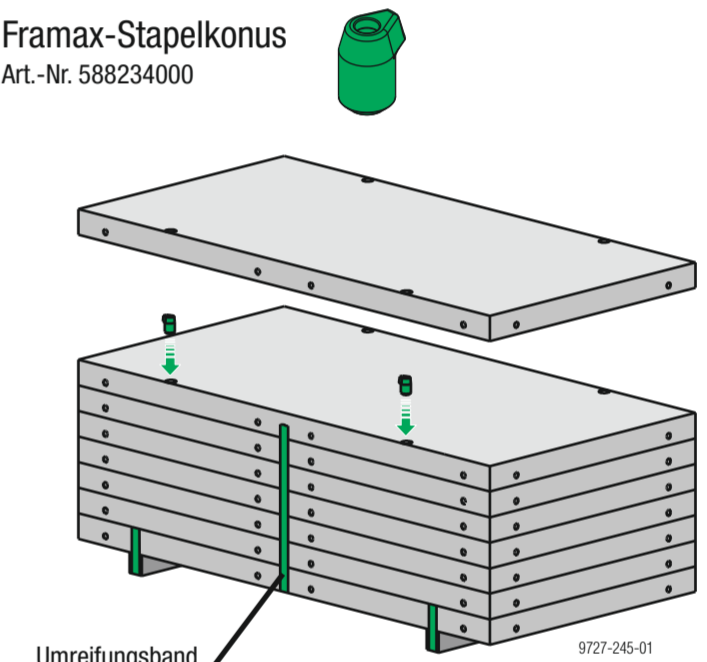

Sicheres Verladen, Stapeln und Lagern

Aufrichten / Umdrehen der Elemente

Nur überprüfte Lastaufnahmemittel verwenden!

Framax-Transportgehänge
Art.-Nr. 588232000

Anklemm-Radsatz B
Art.-Nr. 586168000

Framax-Transportbolzen
Art.-Nr. 588621000

Framax-Umsetzbügel
Art.-Nr. 588149000

Framax-Stapelkonus
Art.-Nr. 588234000

Max. 3 Mehrweg-
container stapeln!

Dieses Poster ersetzt nicht die jeweiligen System-Anwenderinformationen bzw. Betriebsanleitungen!
www.doka.com/downloadcenter