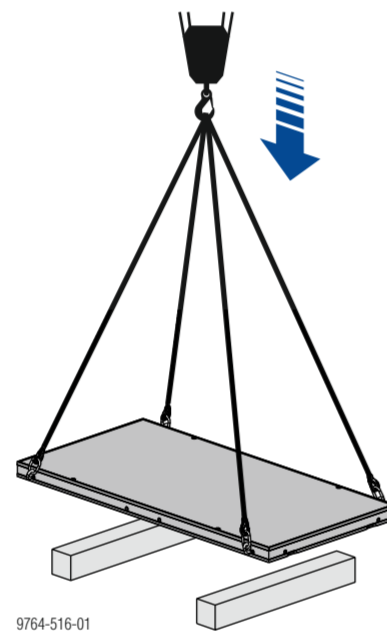

Sicheres Verladen, Stapeln und Lagern

Aufrichten / Umdrehen der Elemente

Nur überprüfte Lastaufnahmemittel verwenden!

Framax-Transportgehänge
Art.-Nr. 588232000

Anklemm-Radsatz B
Art.-Nr. 586168000

Framax-Transportbolzen
Art.-Nr. 588621000

Framax-Umsetzbügel
Art.-Nr. 588149000

Framax-Stapelkonus
Art.-Nr. 588234000

Max. 3 Mehrweg-
container stapeln!

Dieses Poster ersetzt nicht die jeweiligen System-Anwenderinformationen bzw. Betriebsanleitungen!
www.doka.com/downloadcenter