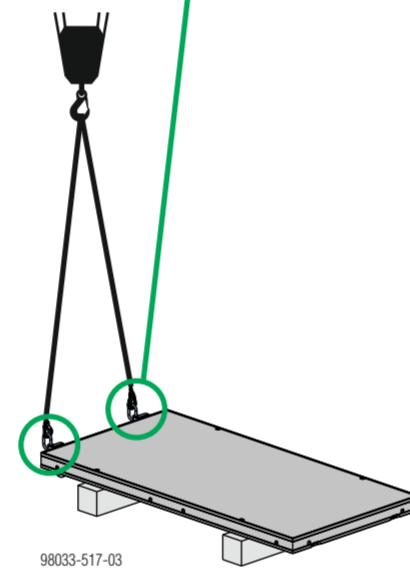

Sicheres Verladen, Stapeln und Lagern

Aufrichten / Umdrehen der Elemente

Nur überprüfte Lastaufnahmemittel verwenden!

Framax-Transportgehänge
Art.-Nr. 588232000

Anklemm-Radsatz B
Art.-Nr. 586168000

Framax-Transportbolzen
Art.-Nr. 588621000

Framax-Umsetzbügel
Art.-Nr. 588149000

Framax-Stapelkonus
Art.-Nr. 588234000

Max. 3 Mehrweg-
container stapeln!

Dieses Poster ersetzt nicht die jeweiligen System-Anwenderinformationen bzw. Betriebsanleitungen!
www.doka.com/downloadcenter