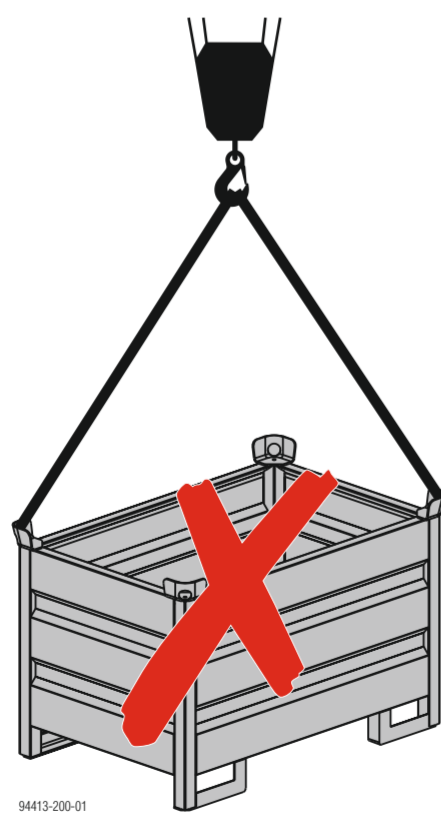

Sicheres Verladen, Stapeln und Lagern

Aufrichten / Umdrehen der Elemente

Nur überprüfte Lastaufnahmemittel verwenden!

Framax-Transportgehänge
Art.-Nr. 588232000

Anklemm-Radsatz B
Art.-Nr. 586168000

Framax-Transportbolzen
Art.-Nr. 588621000

Framax-Umsetzbügel
Art.-Nr. 588149000

Framax-Stapelkonus
Art.-Nr. 588234000

Max. 3 Mehrweg-
container stapeln!

Dieses Poster ersetzt nicht die jeweiligen System-Anwenderinformationen bzw. Betriebsanleitungen!
www.doka.com/downloadcenter