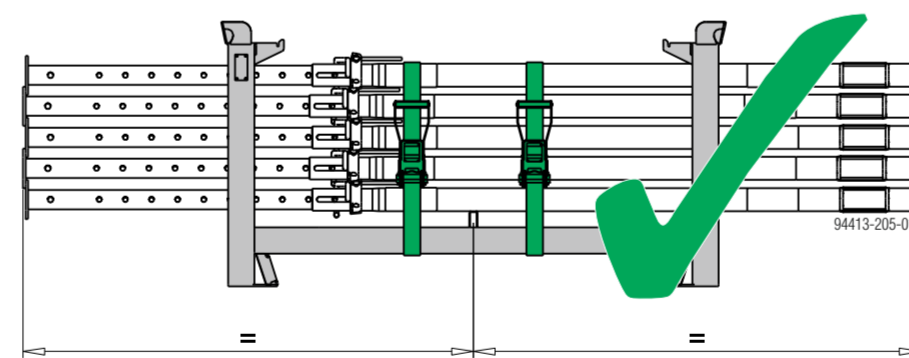

Sicheres Verladen, Stapeln und Lagern

Aufrichten / Umdrehen der Elemente

Nur überprüfte Lastaufnahmemittel verwenden!

Framax-Transportgehänge
Art.-Nr. 588232000

Anklemm-Radsatz B
Art.-Nr. 586168000

Framax-Transportbolzen
Art.-Nr. 588621000

Framax-Umsetzbügel
Art.-Nr. 588149000

Framax-Stapelkonus
Art.-Nr. 588234000

Max. 3 Mehrweg-
container stapeln!

Dieses Poster ersetzt nicht die jeweiligen System-Anwenderinformationen bzw. Betriebsanleitungen!
www.doka.com/downloadcenter