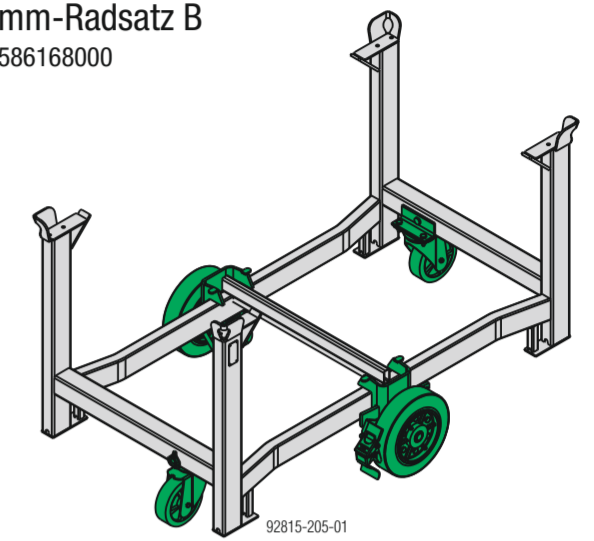

Sicheres Verladen, Stapeln und Lagern

Aufrichten / Umdrehen der Elemente

Nur überprüfte Lastaufnahmemittel verwenden!

Framax-Transportgehänge
Art.-Nr. 588232000

Anklemm-Radsatz B
Art.-Nr. 586168000

Framax-Transportbolzen
Art.-Nr. 588621000

Framax-Umsetzbügel
Art.-Nr. 588149000

Framax-Stapelkonus
Art.-Nr. 588234000

Max. 3 Mehrweg-
container stapeln!

Dieses Poster ersetzt nicht die jeweiligen System-Anwenderinformationen bzw. Betriebsanleitungen!
www.doka.com/downloadcenter