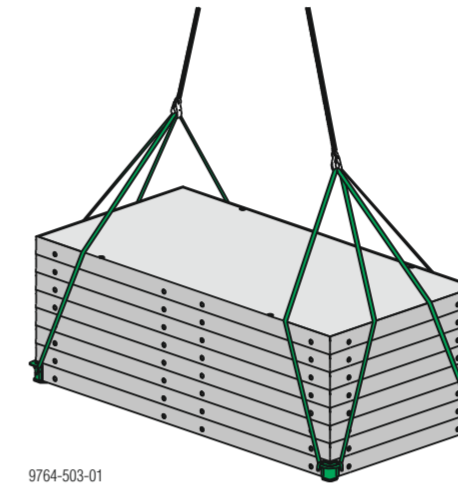

Sicheres Verladen, Stapeln und Lagern

Aufrichten / Umdrehen der Elemente

Nur überprüfte Lastaufnahmemittel verwenden!

Framax-Transportgehänge
Art.-Nr. 588232000

Anklemm-Radsatz B
Art.-Nr. 586168000

Framax-Transportbolzen
Art.-Nr. 588621000

Framax-Umsetzbügel
Art.-Nr. 588149000

Framax-Stapelkonus
Art.-Nr. 588234000

Max. 3 Mehrweg-
container stapeln!

Dieses Poster ersetzt nicht die jeweiligen System-Anwenderinformationen bzw. Betriebsanleitungen!
www.doka.com/downloadcenter