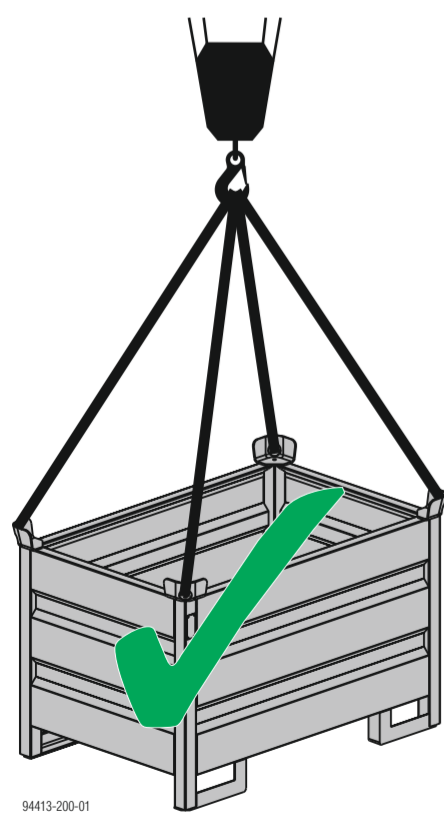

Sicheres Verladen, Stapeln und Lagern

Aufrichten / Umdrehen der Elemente

Nur überprüfte Lastaufnahmemittel verwenden!

Framax-Transportgehänge
Art.-Nr. 588232000

Anklemm-Radsatz B
Art.-Nr. 586168000

Framax-Transportbolzen
Art.-Nr. 588621000

Framax-Umsetzbügel
Art.-Nr. 588149000

Framax-Stapelkonus
Art.-Nr. 588234000

Max. 3 Mehrweg-
container stapeln!

Dieses Poster ersetzt nicht die jeweiligen System-Anwenderinformationen bzw. Betriebsanleitungen!
www.doka.com/downloadcenter