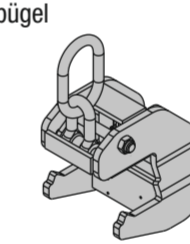

Sicheres Verladen, Stapeln und Lagern

Aufrichten / Umdrehen der Elemente

Nur überprüfte Lastaufnahmemittel verwenden!

Framax-Transportgehänge
Art.-Nr. 588232000

Anklemm-Radsatz B
Art.-Nr. 586168000

Framax-Transportbolzen
Art.-Nr. 588621000

Framax-Umsetzbügel
Art.-Nr. 588149000

Framax-Stapelkonus
Art.-Nr. 588234000

Max. 3 Mehrweg-
container stapeln!

Dieses Poster ersetzt nicht die jeweiligen System-Anwenderinformationen bzw. Betriebsanleitungen!
www.doka.com/downloadcenter