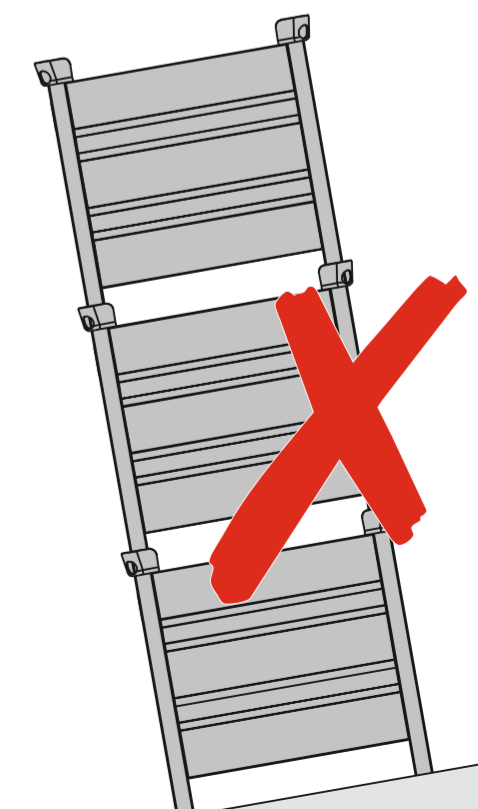

Sicheres Verladen, Stapeln und Lagern

Aufrichten / Umdrehen der Elemente

Nur überprüfte Lastaufnahmemittel verwenden!

Framax-Transportgehänge
Art.-Nr. 588232000

Anklemm-Radsatz B
Art.-Nr. 586168000

Framax-Transportbolzen
Art.-Nr. 588621000

Framax-Umsetzbügel
Art.-Nr. 588149000

Framax-Stapelkonus
Art.-Nr. 588234000

Max. 3 Mehrweg-
container stapeln!

Dieses Poster ersetzt nicht die jeweiligen System-Anwenderinformationen bzw. Betriebsanleitungen!
www.doka.com/downloadcenter