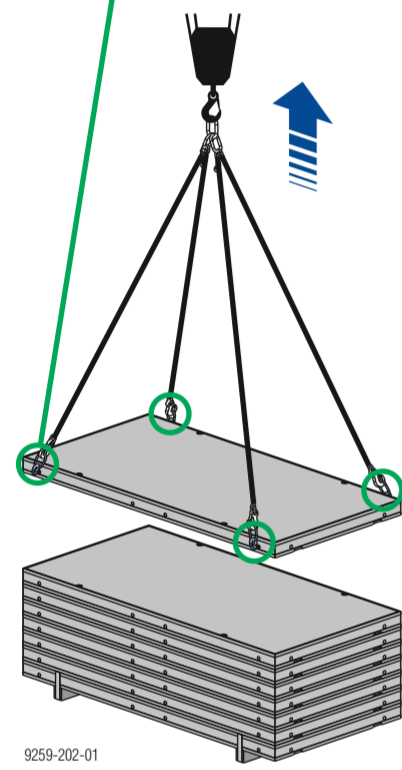

Sicheres Verladen, Stapeln und Lagern

Aufrichten / Umdrehen der Elemente

Nur überprüfte Lastaufnahmemittel verwenden!

Framax-Transportgehänge
Art.-Nr. 588232000

Anklemm-Radsatz B
Art.-Nr. 586168000

Framax-Transportbolzen
Art.-Nr. 588621000

Framax-Umsetzbügel
Art.-Nr. 588149000

Framax-Stapelkonus
Art.-Nr. 588234000

Max. 3 Mehrweg-
container stapeln!

Dieses Poster ersetzt nicht die jeweiligen System-Anwenderinformationen bzw. Betriebsanleitungen!
www.doka.com/downloadcenter