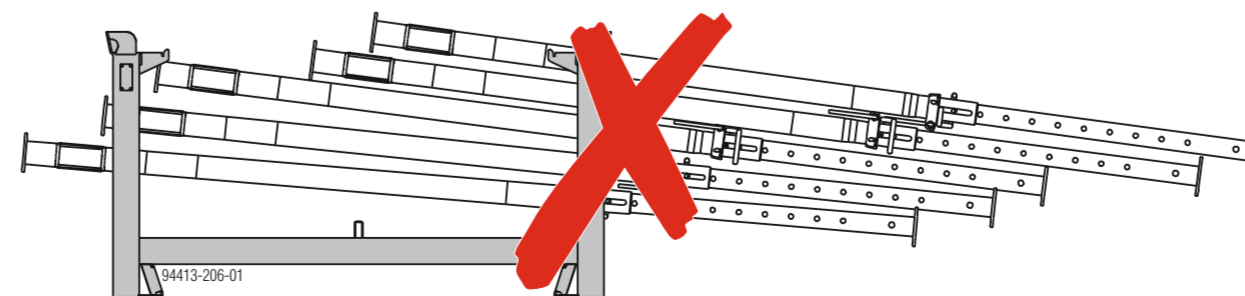

Sicheres Verladen, Stapeln und Lagern

Aufrichten / Umdrehen der Elemente

Nur überprüfte Lastaufnahmemittel verwenden!

Framax-Transportgehänge
Art.-Nr. 588232000

Anklemm-Radsatz B
Art.-Nr. 586168000

Framax-Transportbolzen
Art.-Nr. 588621000

Framax-Umsetzbügel
Art.-Nr. 588149000

Framax-Stapelkonus
Art.-Nr. 588234000

Max. 3 Mehrweg-
container stapeln!

Dieses Poster ersetzt nicht die jeweiligen System-Anwenderinformationen bzw. Betriebsanleitungen!
www.doka.com/downloadcenter