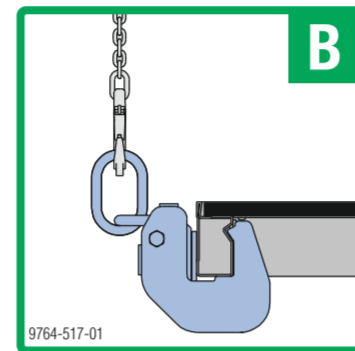

Sicheres Verladen, Stapeln und Lagern

Aufrichten / Umdrehen der Elemente

Nur überprüfte Lastaufnahmemittel verwenden!

Framax-Transportgehänge
Art.-Nr. 588232000

Anklemm-Radsatz B
Art.-Nr. 586168000

Framax-Transportbolzen
Art.-Nr. 588621000

Framax-Umsetzbügel
Art.-Nr. 588149000

Framax-Stapelkonus
Art.-Nr. 588234000

Max. 3 Mehrweg-
container stapeln!

Dieses Poster ersetzt nicht die jeweiligen System-Anwenderinformationen bzw. Betriebsanleitungen!
www.doka.com/downloadcenter