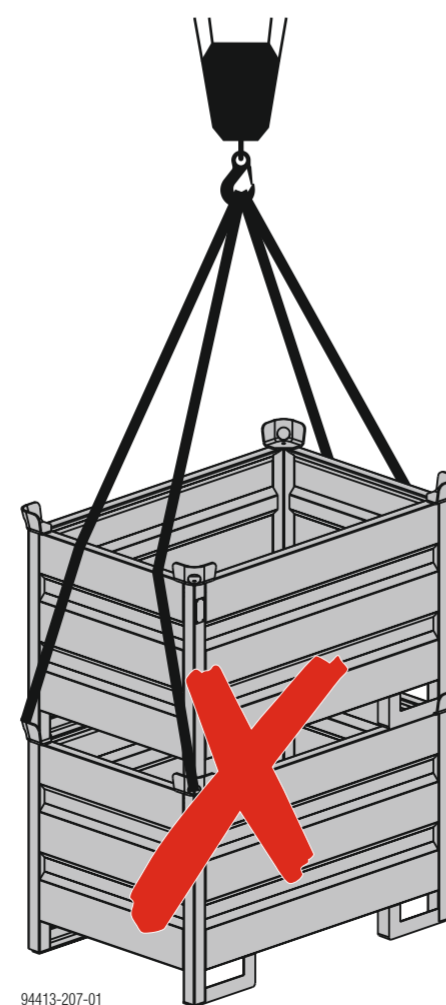

Sicheres Verladen, Stapeln und Lagern

Aufrichten / Umdrehen der Elemente

Nur überprüfte Lastaufnahmemittel verwenden!

Framax-Transportgehänge
Art.-Nr. 588232000

Anklemm-Radsatz B
Art.-Nr. 586168000

Framax-Transportbolzen
Art.-Nr. 588621000

Framax-Umsetzbügel
Art.-Nr. 588149000

Framax-Stapelkonus
Art.-Nr. 588234000

Max. 3 Mehrweg-
container stapeln!

Dieses Poster ersetzt nicht die jeweiligen System-Anwenderinformationen bzw. Betriebsanleitungen!
www.doka.com/downloadcenter