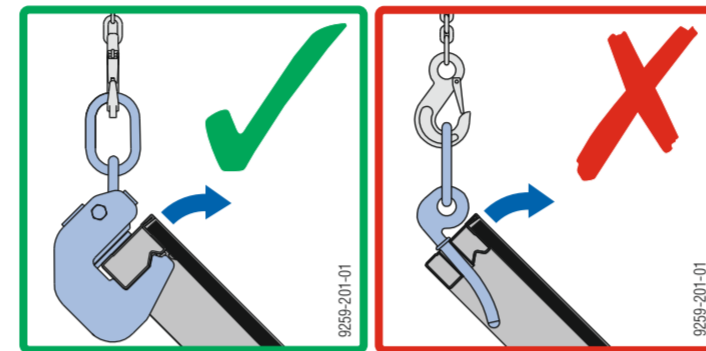

Sicheres Verladen, Stapeln und Lagern

Aufrichten / Umdrehen der Elemente

Nur überprüfte Lastaufnahmemittel verwenden!

Framax-Transportgehänge
Art.-Nr. 588232000

Anklemm-Radsatz B
Art.-Nr. 586168000

Framax-Transportbolzen
Art.-Nr. 588621000

Framax-Umsetzbügel
Art.-Nr. 588149000

Framax-Stapelkonus
Art.-Nr. 588234000

Max. 3 Mehrweg-
container stapeln!

Dieses Poster ersetzt nicht die jeweiligen System-Anwenderinformationen bzw. Betriebsanleitungen!
www.doka.com/downloadcenter