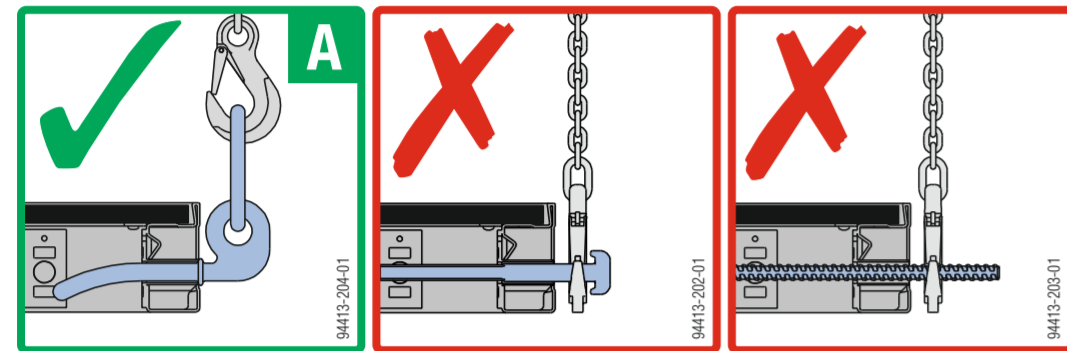

Sicheres Verladen, Stapeln und Lagern

Aufrichten / Umdrehen der Elemente

Nur überprüfte Lastaufnahmemittel verwenden!

Framax-Transportgehänge
Art.-Nr. 588232000

Anklemm-Radsatz B
Art.-Nr. 586168000

Framax-Transportbolzen
Art.-Nr. 588621000

Framax-Umsetzbügel
Art.-Nr. 588149000

Framax-Stapelkonus
Art.-Nr. 588234000

Max. 3 Mehrweg-
container stapeln!

Dieses Poster ersetzt nicht die jeweiligen System-Anwenderinformationen bzw. Betriebsanleitungen!
www.doka.com/downloadcenter