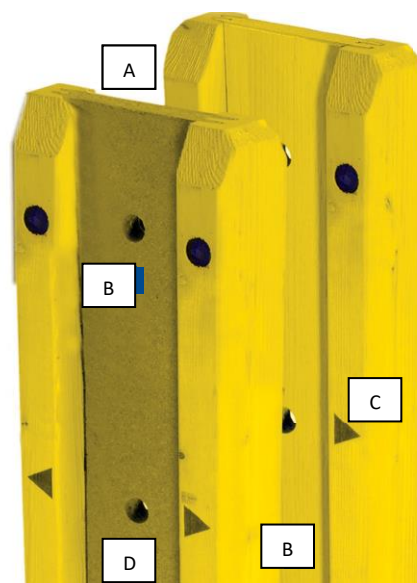

Leseni opažni nosilec H20 eco P je v skladu z certifikatom EN 13377. Pasnice so izdelane iz mehkega lesa, stojina pa iz posebne prešane iverne plošče. Primeren je za uporabo pri stenskih in stropnih opažih. Vsak zaključek nosilca je ojačan s plastičnimi zakovicami, ki poskrbijo za geometrično stabilnost nosilca pri mehanskih obremenitvah.

Visoko kvalitetni nosilci

zahvaljajoč mehanskim lastnostim.

Manj poškodb na zaključkih nosilcev

zaradi prirezanih zaključkov in plastičnih zakovic.

Enostavna uporaba

zaradi nizke teže.

- A Plastične zakovice nudijo dodatno ojačitev
- B Kvalitetna stojina
- C Nosilci označeni na vsakih 50 cm
- D Sistemske luknje