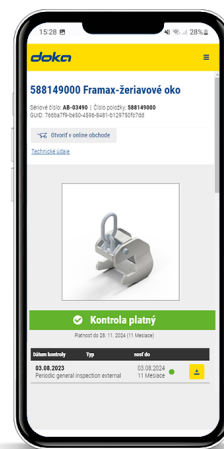

doka

Doka ID

Prístup k platnosti
produktu - okamžite
a kedykoľvek

V prípade dielov, ktoré si vyžadujú opakované povinné kontroly, by mali byť informácie týkajúce sa bezpečnosti ľahko dostupné - vždy a všade. Dôkazy o kontrolách sa vyžadujú prostredníctvom povinných správ. Tieto a ďalšie dôležité informácie by mali byť ľahko a rýchlo dostupné.

Doka ID vám ponúka jednoduché a efektívne riešenie:

Identifikácia výrobku podľa sériového čísla a jednoduchý prístup k informáciám týkajúcich sa bezpečnosti.

Naskenovaním QR-kódu na typovom štítku alebo zadáním sériového čísla priamo na stránke id.doka.com budú okamžite k dispozícii všetky potrebné informácie o vybranom diele, ako napr:

- **stav poslednej kontroly**
- **prístup k správe z kontroly**
- **ďalšie dokumenty a súbory na stiahnutie (napr. návod na obsluhu)**

Vaše výhody

Jednoduchá
identifikácia výrobku

Priamy
a bezplatný prístup
k informáciám

Rýchle potvrdenie
platnosti

Doklad o vykonanej
kontrole

Kontakt pre Doka ID

Máte záujem o priamu konzultáciu s našim odborníkom na DOKA ID?
Kontaktujte doka-id@doka.com

Viac informácií nájdete na
www.doka.com/doka-id