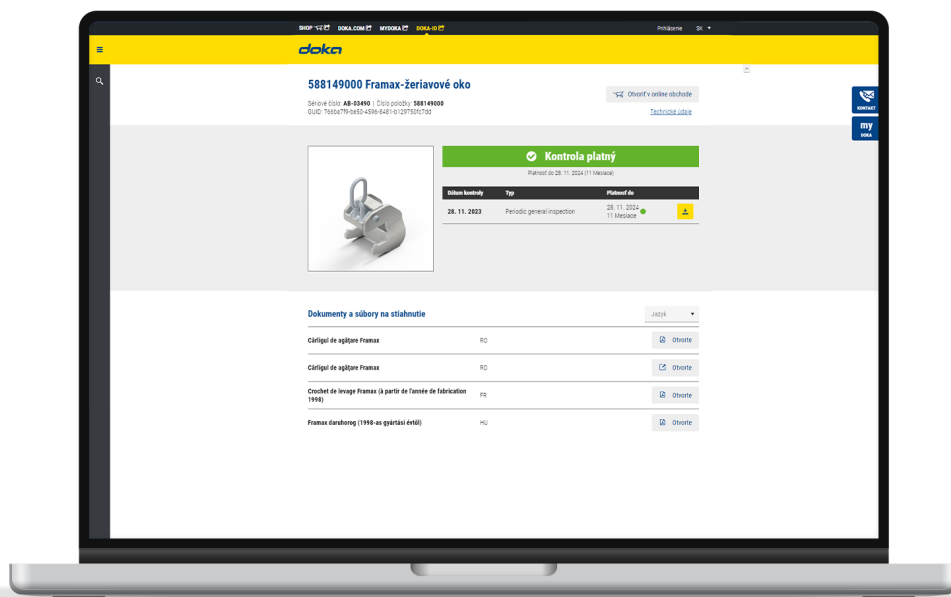

V prípade dielov, ktoré si vyžadujú opakované povinné kontroly, by mali byť informácie týkajúce sa bezpečnosti ľahko dostupné - vždy a všade. Dôkazy o kontrolách sa vyžadujú prostredníctvom povinných správ. Tieto a ďalšie dôležité informácie by mali byť ľahko a rýchlo dostupné.

Doka ID vám ponúka jednoduché a efektívne riešenie:

Identifikácia výrobku podľa sériového čísla a jednoduchý prístup k informáciám týkajúcich sa bezpečnosti.

Naskenovaním QR-kódu na typovom štítku alebo zadáním sériového čísla priamo na stránke id.doka.com budú okamžite k dispozícii všetky potrebné informácie o vybranom diele, ako napr:

- **stav poslednej kontroly**
- **prístup k správe z kontroly**
- **ďalšie dokumenty a súbory na stiahnutie (napr. návod na obsluhu)**

Vaše výhody

Jednoduchá
identifikácia výrobku

Priamy
a bezplatný prístup
k informáciám

Rýchle potvrdenie
platnosti

Doklad o vykonanej
kontrole

Kontakt pre Doka ID

Máte záujem o priamu konzultáciu s našim odborníkom na DOKA ID?
Kontaktujte doka-id@doka.com

Viac informácií nájdete na
www.doka.com/doka-id