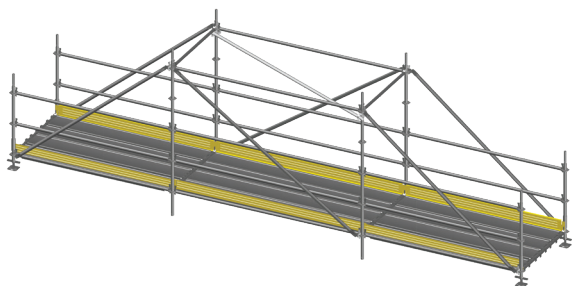

Přemostění lešení Ringlock

Se systémem Ringlock nabízí Doka rozsáhlé produktové portfolio modulového pracovního lešení pro široké spektrum použití. Toto systémové řešení je už desítky let na trhu osvědčeným lešením a je ideálním doplněním pro bezpečné a rychlé provedení stavebních, armovacích a bednicích prací. Díky modulové skladbě je systém flexibilní a lze ho přizpůsobit individuálním potřebám. Technické oddělení naplánuje Vaše lešení na základě svých odborných znalostí, a to vždy přesně podle Vašich potřeb a s ohledem na optimalizaci nákladů.

Technické údaje

- **Systém Ringlock je založen na systému AT-PAC** s ochrannou známkou
- **Konstrukční řešení:** Lešení Ringlock
Šířka přístupových lávek: 1,0m a 1,3m
- **Délky typizovaných lávek:** 3m – 9m
- **Váhy typizovaných lávek:** 240 kg – 1150 kg
- **Pochodzí plocha:** ocelové podlahové dílce s protiskluznou úpravou
- **Materiály:**
 - Nosná konstrukce – ocel (modulové lešení Ringlock)
 - Zábradlí – ocel
- **Možnost přesunu zdvihacím zařízením**
- **Třída lešení:** 3 (2,0 kN / m²) - dle ČSN EN 12811-1
- **Pozn:** Rozměry lze upravit na základě Vašich požadavků s přihlédnutím na ČSN
- **Certifikace:**