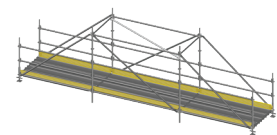

Přemostění lešení Ringlock

Se systémem Ringlock nabízí Doka rozsáhlé produktové portfolio modulového pracovního lešení pro široké spektrum použití. Toto systémové řešení je už desítky let na trhu osvědčeným lešením a je ideálním doplněním pro bezpečné a rychlé provedení stavebních, armovacích a bednicích prací. Díky modulové skladbě je systém flexibilní a lze ho přizpůsobit individuálním potřebám. Technické oddělení naplánuje Vaše lešení na základě svých odborných znalostí, a to vždy přesně podle Vašich potřeb a s ohledem na optimalizaci nákladů.

Technické údaje

- **Systém Ringlock je založen na systému AT-PAC** s ochrannou známkou
- **Konstrukční řešení:** Lešení Ringlock
Šířka přístupových lávek: 1,0m a 1,3m
- **Délky typizovaných lávek:** 3m – 9m
- **Váhy typizovaných lávek:** 240 kg – 1150 kg
- **Pochodzí plocha:** ocelové podlahové dílce s protiskluznou úpravou
- **Materiály:**
 - Nosná konstrukce – ocel (modulové lešení Ringlock)
 - Zábradlí – ocel
- **Možnost přesunu zdvihacím zařízením**
- **Třída lešení:** 3 (2,0 kN / m²) - dle ČSN EN 12811-1
- **Pozn:** Rozměry lze upravit na základě Vašich požadavků s přihlédnutím na ČSN
- **Certifikace:**

Deutsches
Institut
für
Bautechnik

S lešením Ringlock můžete pokrýt všechny lešenářské potřeby vašeho projektu:

Pracovní lešení

Schodišťová věž

Přemostění

Pojízdné lešení

Další možnosti

doka.cz