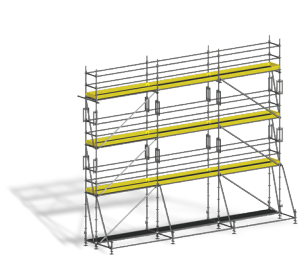

Přemostění lešení Ringlock

Se systémem Ringlock nabízí Doka rozsáhlé produktové portfolio modulového pracovního lešení pro široké spektrum použití. Toto systémové řešení je už desítky let na trhu osvědčeným lešením a je ideálním doplněním pro bezpečné a rychlé provedení stavebních, armovacích a bednicích prací. Díky modulové skladbě je systém flexibilní a lze ho přizpůsobit individuálním potřebám. Technické oddělení naplánuje Vaše lešení na základě svých odborných znalostí, a to vždy přesně podle Vašich potřeb a s ohledem na optimalizaci nákladů.

Technické údaje

- **Systém Ringlock je založen na systému AT-PAC** s ochrannou známkou
- **Konstrukční řešení:** Lešení Ringlock
Šířka přístupových lávek: 1,0m a 1,3m
- **Délky typizovaných lávek:** 3m – 9m
- **Váhy typizovaných lávek:** 240 kg – 1150 kg
- **Pochodzí plocha:** ocelové podlahové dílce s protiskluznou úpravou
- **Materiály:**
 - Nosná konstrukce – ocel (modulové lešení Ringlock)
 - Zábradlí – ocel
- **Možnost přesunu zdvihacím zařízením**
- **Třída lešení:** 3 (2,0 kN / m²) - dle ČSN EN 12811-1
- **Pozn:** Rozměry lze upravit na základě Vašich požadavků s přihlédnutím na ČSN
- **Certifikace:**

Deutsches
Institut
für
Bautechnik

S lešením Ringlock můžete pokrýt všechny lešenářské potřeby vašeho projektu:

Pracovní lešení

Schodišťová věž

Přemostění

Pojízdné lešení

Další možnosti

doka.cz