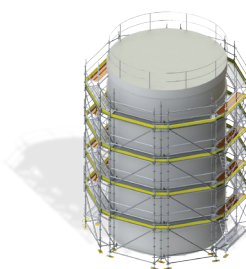

Přemostění lešení Ringlock

Se systémem Ringlock nabízí Doka rozsáhlé produktové portfolio modulového pracovního lešení pro široké spektrum použití. Toto systémové řešení je už desítky let na trhu osvědčeným lešením a je ideálním doplněním pro bezpečné a rychlé provedení stavebních, armovacích a bednicích prací. Díky modulové skladbě je systém flexibilní a lze ho přizpůsobit individuálním potřebám. Technické oddělení naplánuje Vaše lešení na základě svých odborných znalostí, a to vždy přesně podle Vašich potřeb a s ohledem na optimalizaci nákladů.

Technické údaje

- **Systém Ringlock je založen na systému AT-PAC** s ochrannou známkou
- **Konstrukční řešení:** Lešení Ringlock
Šířka přístupových lávek: 1,0m a 1,3m
- **Délky typizovaných lávek:** 3m – 9m
- **Váhy typizovaných lávek:** 240 kg – 1150 kg
- **Pochodzí plocha:** ocelové podlahové dílce s protiskluznou úpravou
- **Materiály:**
 - Nosná konstrukce – ocel (modulové lešení Ringlock)
 - Zábradlí – ocel
- **Možnost přesunu zdvihacím zařízením**
- **Třída lešení:** 3 (2,0 kN / m²) - dle ČSN EN 12811-1
- **Pozn:** Rozměry lze upravit na základě Vašich požadavků s přihlédnutím na ČSN
- **Certifikace:**

Deutsches
Institut
für
Bautechnik

S lešením Ringlock můžete pokrýt všechny lešenářské potřeby vašeho projektu:

Pracovní lešení

Schodišťová věž

Přemostění

Pojízdné lešení

Další možnosti

doka.cz