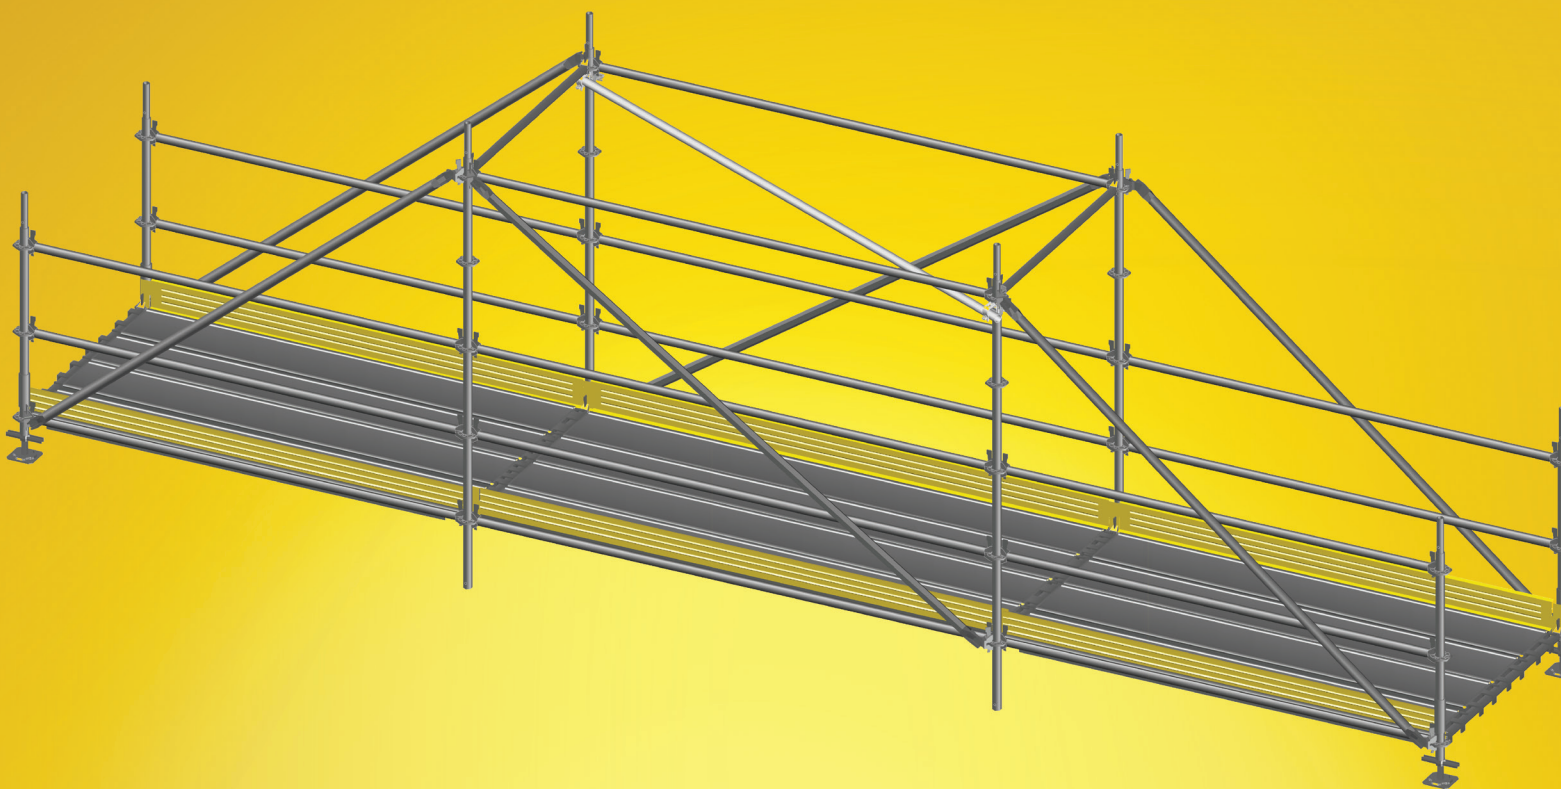

Přemostění

lešení Ringlock

Možnost koupě i nájmu
lešení i bednění

Profesionální proces plánování,
nájmu a servisu

Ekonomicky efektivní
díky spojeným dodávkám
z **jednoho zdroje**

Lešení a bednění
od jednoho
spolehlivého
dodavatele