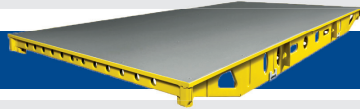

Bénéficiez de nos promotions des kit complets

Dokadek 30: 100 m² – Kit complet

18%
d'économie

Uté	Désignation du produit	Uté	Désignation du produit	Uté	Désignation du produit
26	Panneau Dokadek 1,22x2,44m	4	Support de comp. 2,44m 27mm	3	Berceau à panneaux 1,22x2,44m
11	Panneau Dokadek 0,81x2,44m	4	Brides de support H20 Dokadek	1	Berceau à panneaux 0,81x2,44m
30	Tête de support Dokadek	1	Rail de démarrage Dokadek	2	Berceau de stock. Doka 1,55x0,85m
10	Tête de voile Dokadek	2	Perche de montage B Dokadek	1	Bac de transp. réutil. 1,20x0,80m
4	Tête d'angle Dokadek	8	Trépied amovible top	1	Bac à claire-voie Doka 1,70x0,80m
4	Support de comp. 0,81m 27mm	52	Étai Doka Eurex 30 top 300	1	Berceau à supports de comp.
4	Support de comp. 1,22m 27mm	52	Broche à clips 16mm		

Tarif par paquet	Tarif promotionell par paquet	Économisez sur chaque paquet
CHF 56'362.80	CHF 46'217.50	CHF 10'145.30

Dokadek 30: 225 m² – Kit complet

20%
d'économie

Uté	Désignation du produit	Uté	Désignation du produit	Uté	Désignation du produit
52	Panneau Dokadek 1,22x2,44m	8	Support de comp. 2,44m 27mm	5	Berceau à panneaux 1,22x2,44m
22	Panneau Dokadek 0,81x2,44m	8	Brides de support H20 Dokadek	2	Berceau à panneaux 0,81x2,44m
60	Tête de support Dokadek	2	Rail de démarrage Dokadek	4	Berceau de stock. Doka 1,55x0,85m
20	Tête de voile Dokadek	2	Perche de montage B Dokadek	2	Bac de transp. réutil. 1,20x0,80m
8	Tête d'angle Dokadek	10	Trépied amovible top	1	Bac à claire-voie Doka 1,70x0,80m
8	Support de comp. 0,81m 27mm	104	Étai Doka Eurex 30 top 300	1	Berceau à supports de comp.
8	Support de comp. 1,22m 27mm	104	Broche à clips 16mm		