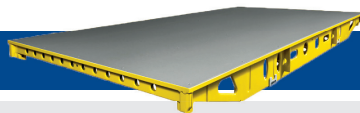

- **Extremement rapide**
système d'ancrage qui se manipule sur une seule face, garantissant une vitesse maximale.
- **Réduction des coûts**
Jusqu'à 12 % d'ancrages en moins, grâce à un entraxe important
- **Grande longévité**
grâce au cadre galvanisé et à la robustesse du panneau Xlife
- **Formats de panneaux parfaitement harmonisés**
Combinaison rapide horizontale et verticale
- **Bétonnage rapide**
grâce à une pression de bétonnage admissible élevée (80 kN/m²)
- **Parement remarquable – approprié pour le béton architectural**
Des joints toujours impeccables, calepinage symétrique grâce aux positions d'ancrages intégrées, pas d'empreinte de rivet sur le béton

La vitesse de coffrage en offre spéciale

Coffrage modulaire de dalles Dokadek 30 et coffrage-cadre Framax Xlife plus

jusqu' à
20%

Les techniciens du coffrage.

Les techniciens du coffrage.

Vos avantages en termes de prix

Bénéficiez de nos promotions des kit complets

Dokadek 30: 100 m² – Kit complet

18%
d'économie

Uté	Désignation du produit	Uté	Désignation du produit	Uté	Désignation du produit
26	Panneau Dokadek 1,22x2,44m	4	Support de comp. 2,44m 27mm	3	Berceau à panneaux 1,22x2,44m
11	Panneau Dokadek 0,81x2,44m	4	Brides de support H20 Dokadek	1	Berceau à panneaux 0,81x2,44m
30	Tête de support Dokadek	1	Rail de démarrage Dokadek	2	Berceau de stock. Doka 1,55x0,85m
10	Tête de voile Dokadek	2	Perche de montage B Dokadek	1	Bac de transp. réutil. 1,20x0,80m
4	Tête d'angle Dokadek	8	Trépied amovible top	1	Bac à claire-voie Doka 1,70x0,80m
4	Support de comp. 0,81m 27mm	52	Étai Doka Eurex 30 top 300	1	Berceau à supports de comp.
4	Support de comp. 1,22m 27mm	52	Broche à clips 16mm		