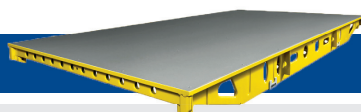

I tecnici delle casseforme.

Vantaggio dei prezzi in breve

Approfittate dei nostri pacchetti completi e vantaggiosi

Dokadek 30: 100 m² – Pacchetto completo

18%
di ribasso

Pz.	Nome del prodotto	Pz.	Nome del prodotto	Pz.	Nome del prodotto
26	Elem. a telaio Dokadek 1,22x2,44m	4	Trave di comp. Dokadek 2,44m 27mm	3	Pallet per el. Dokadek 1,22x2,44m
11	Elem. a telaio Dokadek 0,81x2,44m	4	Staffa di sospensione Dokadek H20	1	Pallet per el. Dokadek 0,81x2,44m
30	Testa di supporto Dokadek	1	Supporto a parete Dokadek	2	Pallet di stoccaggio Doka 1,55x0,85m
10	Testa parete Dokadek	2	Asta di montaggio B Dokadek	1	Container riutiliz. Doka 1,20x0,80m
4	Testa angolare Dokadek	8	Treppiede top	1	Gabbia Doka 1,70x0,80m
4	Trave di comp. Dokadek 0,81m 27mm	52	Puntello solai Doka Eurex 30 top 300	1	Pallet per trave di comp. Dokadek
4	Trave di comp. Dokadek 1,22m 27mm	52	Spinotto con molla 16 mm		

Prezzo di listino per pacchetto	Offerta per pacchetto	Risparmio per ogni pacchetto
~~CHF 56'362.80~~	CHF 46'217.50	CHF 10'145.30