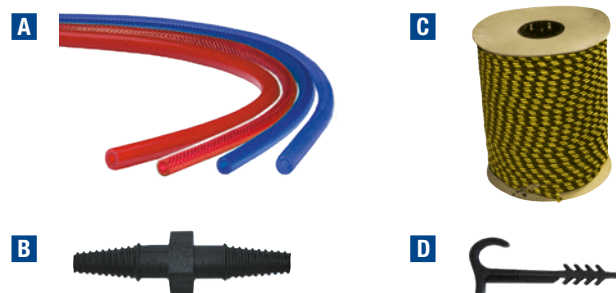

SALE

Tube d'injection en action Profitez maintenant !

doka

Valable jusqu'au
31/10/2020

Kit d'injecteur à clouer

Contenu du kit :

N. art.	Désignation	Quantité Pro-kit	Quantité Kit de dém.
829360001	Tube d'injection tissé 100 m	3 roul.	1 roul.
829360101	Injecteur à clouer (50% rouge / 50% blanc)	60 pcs	20 pcs
829360111	Gomme en caoutchouc- mousse rouge	80 pcs	40 pcs
829360057	Schnappi à frapper Sac à 1000 pcs	2 sacs	1 sac

Pro-kit

1245.⁰⁰

au lieu de CHF 1418.65

Kit de démarrage

533.⁰⁰

au lieu de CHF 603.90

Tube d'injection : kit de démarrage

Contenu du kit :

1 rouleau de tube d'injection à 100 m
10 pcs tube d'aération rouge 50 cm
10 pcs tube d'aération bleu 50 cm
1 sac Schnappi à frapper à 1000 pcs
1 sac raccord de tube 6 mm à 100 pcs

666.⁰⁰

au lieu de CHF 753.40

Tube d'injection : Pro-kit

Contenu du kit :

3 rouleaux de tube d'injection à 100 m
30 pcs tube d'aération rouge 50 cm
30 pcs tube d'aération bleu 50 cm
2 sacs Schnappi à frapper à 1000 pcs
1 sac raccord de tube 6 mm à 100 pcs

1495.⁰⁰

au lieu de CHF 1703.60

Nous serons ravis de votre appel !

A Cornelia Kiser
M +41 78 707 24 00

B Walter Nussbaumer
M +41 79 215 85 45

C Yann Versel
M +41 79 634 37 94

RAUH
Betonschalungen AG

Après la reprise de **RAUH Betonschalungen AG** par **Doka Schweiz AG** les deux entreprises ont fusionné en avril 2020. Vous pouvez également compter sur notre équipe, nos services et notre vaste gamme de produits à l'avenir.