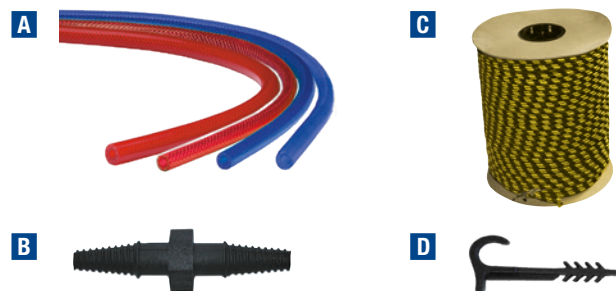

A Entlüftungsschlauch (829360032/3)

B Schlauchverbinder 6mm (829360090)

C Verpressschlauch (829360101)

D Schnappi (829360057)