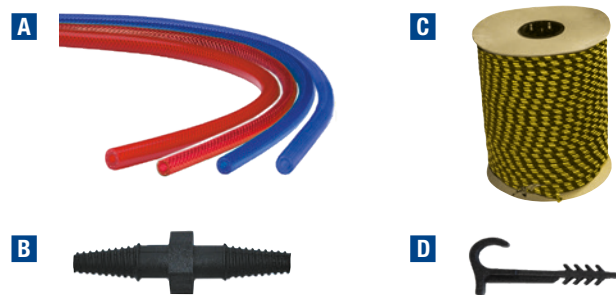

SALE

Tube d'injection en action Profitez maintenant !

doka

Valable jusqu'au
31/12/2020

Kit d'injecteur à clouer

Contenu du kit :

N. art.	Désignation	Quantité Pro-kit	Quantité Kit de dém.
829360001	Tube d'injection tissé 100 m	3 roul.	1 roul.
829360101	Injecteur à clouer (50% rouge / 50% blanc)	60 pcs	20 pcs
829360111	Gomme en caoutchouc- mousse rouge	80 pcs	40 pcs
829360057	Schnappi à frapper Sac à 1000 pcs	2 sacs	1 sac

Pro-kit

1245.⁰⁰

au lieu de CHF 1418.65

Kit de démarrage

533.⁰⁰

au lieu de CHF 603.90

Tube d'injection : kit de démarrage

Contenu du kit :

1 rouleau de tube d'injection à 100 m
10 pcs tube d'aération rouge 50 cm
10 pcs tube d'aération bleu 50 cm
1 sac Schnappi à frapper à 1000 pcs
1 sac raccord de tube 6 mm à 100 pcs

666.⁰⁰

au lieu de CHF 753.40

Tube d'injection : Pro-kit

Contenu du kit :

3 rouleaux de tube d'injection à 100 m
30 pcs tube d'aération rouge 50 cm
30 pcs tube d'aération bleu 50 cm
2 sacs Schnappi à frapper à 1000 pcs
1 sac raccord de tube 6 mm à 100 pcs

1495.⁰⁰

au lieu de CHF 1703.60

Nous serons ravis de votre appel !

A Walter Nussbaumer
M +41 79 215 85 45

B Yann Versel
M +41 79 634 37 94

RAUH
Betonschalungen AG

Après la reprise de **RAUH Betonschalungen AG** par **Doka Schweiz AG** les deux entreprises ont fusionné en avril 2020. Vous pouvez également compter sur notre équipe, nos services et notre vaste gamme de produits à l'avenir.