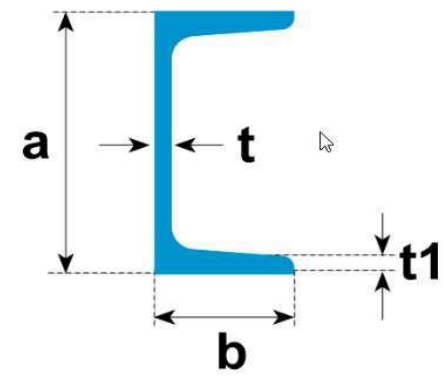

Gesamtes Paket 42041.00